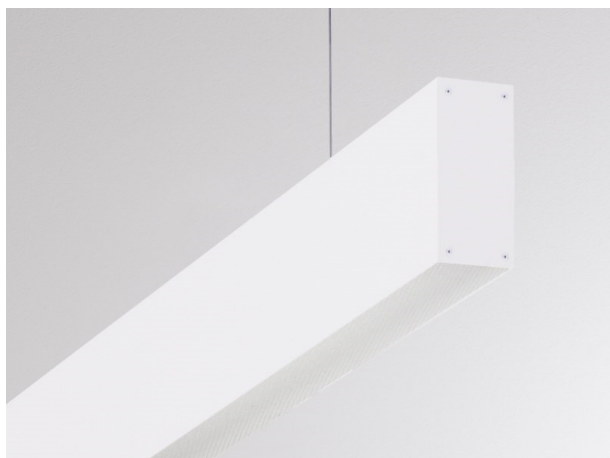

LOG OUT UP & DOWN

581-411105mp

LOG OUT UP/DOWN PDI SOSPENSIONE in alluminio pressofuso, bianco, simile a RAL 9016, coperchio microprismatico in PMMA per anti-abbagliamento emissione luminosa diretto / indiretto, con alimentatore, dimmerabile: non dimmerabile, cavo trasparente, adattatore/basetta bianco, lunghezza del pendinamento 3000mm, IP20

DISEGNO

DETTAGLI TECNICI

Potenza sistema [W]	54
tipo di lampadina	LED
flusso luminoso [lm]	4930
temperatura colore [K]	4000K
CRI	>80
Ottica	diffusore microprismatico
Designer	INHOUSE
Alimentatore	con alimentatore
Dimmerabilità	non dimmerabile
area di emissione luce	diretta / indiretta
classe di tensione [V]	220-240V 50/60Hz
Materiale	alluminio pressofuso
lunghezza [mm]	1156
larghezza [mm]	60
altezza [mm]	144
lungh. sospens. [mm]	3000
classe di protezione [IP]	IP20
classe di protezione I	classe di protezione I
peso netto [kg]	7,08
Colore lampada	bianco
RAL	9016
Colore adattatore/basetta	bianco
cavo	trasparente
cod.EAN	9008905215636
durata di vita [h]	L80 B10 50 000