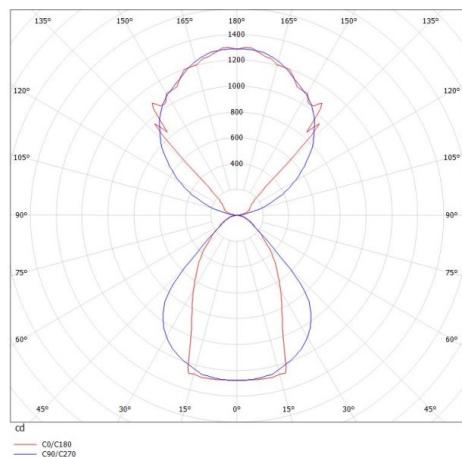

LOG OUT UP & DOWN

581-411105mp

LOG OUT UP/DOWN PDI SOSPENSIONE in alluminio pressofuso, bianco, simile a RAL 9016, coperchio microprismatico in PMMA per anti-abbagliamento emissione luminosa diretto / indiretto, con alimentatore, dimmerabile: non dimmerabile, cavo trasparente, adattatore/basetta bianco, lunghezza del pendinamento 3000mm, IP20

DISEGNO

DETTAGLI TECNICI

Potenza sistema [W]	54
tipo di lampadina	LED
flusso luminoso [lm]	4930
temperatura colore [K]	4000K
CRI	>80
Ottica	diffusore microprismatico
Designer	INHOUSE
Alimentatore	con alimentatore
Dimmerabilità	non dimmerabile
area di emissione luce	diretta / indiretta
classe di tensione [V]	220-240V 50/60Hz
Materiale	alluminio pressofuso
lunghezza [mm]	1156
larghezza [mm]	60
altezza [mm]	144
lungh. sospens. [mm]	3000
classe di protezione [IP]	IP20
classe di protezione I	classe di protezione I
peso netto [kg]	7,08
Colore lampada	bianco
RAL	9016
Colore adattatore/basetta	bianco
cavo	trasparente
cod.EAN	9008905215636
durata di vita [h]	L80 B10 50 000

CURVA DISTRIBUZIONE LUCE

I valori indicati sono nominali. Tolleranza della potenza e del flusso luminoso +/- 10%. Tolleranza della temperatura colore: +/- 150 K. I valori sono riferiti ad una temperatura ambiente di 25°C, salvo diversa indicazione.