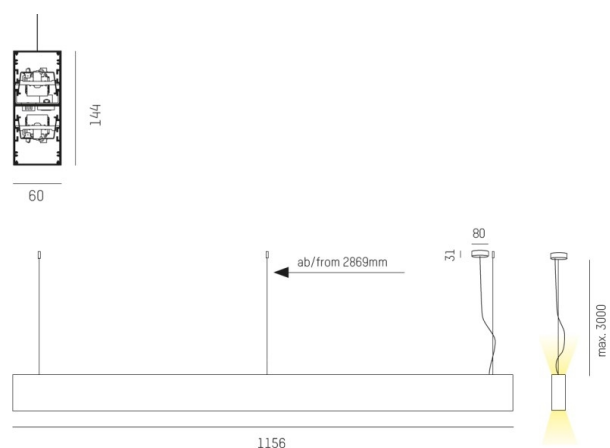

LOG OUT UP & DOWN

581-411105mp

LOG OUT UP/DOWN PDI SOSPENSIONE in alluminio pressofuso, bianco, simile a RAL 9016, coperchio microprismatico in PMMA per anti-abbagliamento emissione luminosa diretto / indiretto, con alimentatore, dimmerabile: non dimmerabile, cavo trasparente, adattatore/basetta bianco, lunghezza del pendinamento 3000mm, IP20

DISEGNO

DETTAGLI TECNICI

Potenza sistema [W]	54
tipo di lampadina	LED
flusso luminoso [lm]	4930
temperatura colore [K]	4000K
CRI	>80
Ottica	diffusore microprismatico
Designer	INHOUSE
Alimentatore	con alimentatore
Dimmerabilità	non dimmerabile
area di emissione luce	diretta / indiretta
classe di tensione [V]	220-240V 50/60Hz
Materiale	alluminio pressofuso
lunghezza [mm]	1156
larghezza [mm]	60
altezza [mm]	144
lungh. sospens. [mm]	3000
classe di protezione [IP]	IP20
classe di protezione I	classe di protezione I
peso netto [kg]	7,08
Colore lampada	bianco
RAL	9016
Colore adattatore/basetta	bianco
cavo	trasparente
cod.EAN	9008905215636
durata di vita [h]	L80 B10 50 000

CURVA DISTRIBUZIONE LUCE

I valori indicati sono nominali. Tolleranza della potenza e del flusso luminoso +/- 10%. Tolleranza della temperatura colore: +/- 150 K. I valori sono riferiti ad una temperatura ambiente di 25°C, salvo diversa indicazione.