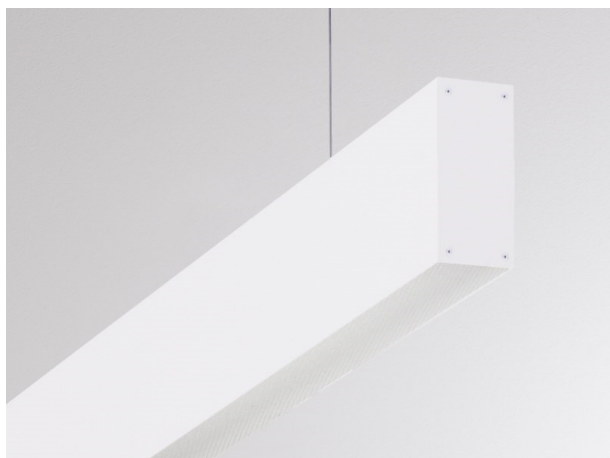

LOG OUT UP & DOWN

581-411105mpddd

LOG OUT UP/DOWN PDI SOSPENSIONE in alluminio pressofuso, bianco, simile a RAL 9016, coperchio microprismatico in PMMA per anti-abbagliamento emissione luminosa diretto / indiretto, con alimentatore, dimmerabile: DALI, cavo trasparente, adattatore/basetta bianco, lunghezza del pendinamento 3000mm, IP20

DISEGNO

DETTAGLI TECNICI

Potenza sistema [W]	54
tipo di lampadina	LED
flusso luminoso [lm]	4930
temperatura colore [K]	4000K
CRI	>80
Ottica	diffusore microprismatico
Designer	INHOUSE
Alimentatore	con alimentatore
area di emissione luce	diretta / indiretta
classe di tensione [V]	220-240V 50/60Hz
Materiale	alluminio pressofuso
lunghezza [mm]	1156
larghezza [mm]	60
altezza [mm]	144
lungh. sospens. [mm]	3000
classe di protezione [IP]	IP20
classe di protezione I	classe di protezione I
peso netto [kg]	7,47
Colore lampada	bianco
RAL	9016
Colore adattatore/basetta	bianco
cavo	trasparente
cod.EAN	9008905234903
durata di vita [h]	L80 B10 50 000