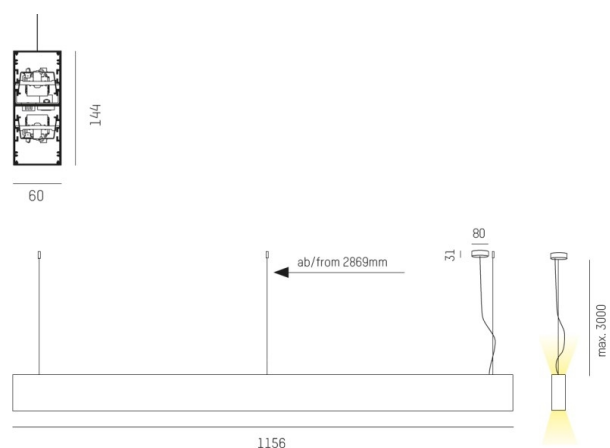

LOG OUT UP & DOWN

581-411105mpddd

LOG OUT UP/DOWN PDI SOSPENSIONE in alluminio pressofuso, bianco, simile a RAL 9016, coperchio microprismatico in PMMA per anti-abbagliamento emissione luminosa diretto / indiretto, con alimentatore, dimmerabile: DALI, cavo trasparente, adattatore/basetta bianco, lunghezza del pendinamento 3000mm, IP20

DISEGNO

DETTAGLI TECNICI

Potenza sistema [W]	54
tipo di lampadina	LED
flusso luminoso [lm]	4930
temperatura colore [K]	4000K
CRI	>80
Ottica	diffusore microprismatico
Designer	INHOUSE
Alimentatore	con alimentatore
area di emissione luce	diretta / indiretta
classe di tensione [V]	220-240V 50/60Hz
Materiale	alluminio pressofuso
lunghezza [mm]	1156
larghezza [mm]	60
altezza [mm]	144
lungh. sospens. [mm]	3000
classe di protezione [IP]	IP20
classe di protezione I	classe di protezione I
peso netto [kg]	7,47
Colore lampada	bianco
RAL	9016
Colore adattatore/basetta	bianco
cavo	trasparente
cod.EAN	9008905234903
durata di vita [h]	L80 B10 50 000

CURVA DISTRIBUZIONE LUCE

I valori indicati sono nominali. Tolleranza della potenza e del flusso luminoso +/- 10%. Tolleranza della temperatura colore: +/- 150 K. I valori sono riferiti ad una temperatura ambiente di 25°C, salvo diversa indicazione.