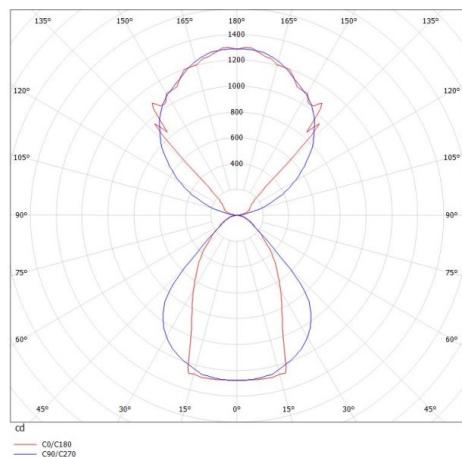

LOG OUT UP & DOWN

581-411105mpddd

LOG OUT UP/DOWN PDI SOSPENSIONE in alluminio pressofuso, bianco, simile a RAL 9016, coperchio microprismatico in PMMA per anti-abbagliamento emissione luminosa diretto / indiretto, con alimentatore, dimmerabile: DALI, cavo trasparente, adattatore/basetta bianco, lunghezza del pendinamento 3000mm, IP20

DISEGNO

DETTAGLI TECNICI

Potenza sistema [W]	54
tipo di lampadina	LED
flusso luminoso [lm]	4930
temperatura colore [K]	4000K
CRI	>80
Ottica	diffusore microprismatico
Designer	INHOUSE
Alimentatore	con alimentatore
area di emissione luce	diretta / indiretta
classe di tensione [V]	220-240V 50/60Hz
Materiale	alluminio pressofuso
lunghezza [mm]	1156
larghezza [mm]	60
altezza [mm]	144
lungh. sospens. [mm]	3000
classe di protezione [IP]	IP20
classe di protezione I	classe di protezione I
peso netto [kg]	7,47
Colore lampada	bianco
RAL	9016
Colore adattatore/basetta	bianco
cavo	trasparente
cod.EAN	9008905234903
durata di vita [h]	L80 B10 50 000

CURVA DISTRIBUZIONE LUCE

I valori indicati sono nominali. Tolleranza della potenza e del flusso luminoso +/- 10%. Tolleranza della temperatura colore: +/- 150 K. I valori sono riferiti ad una temperatura ambiente di 25°C, salvo diversa indicazione.