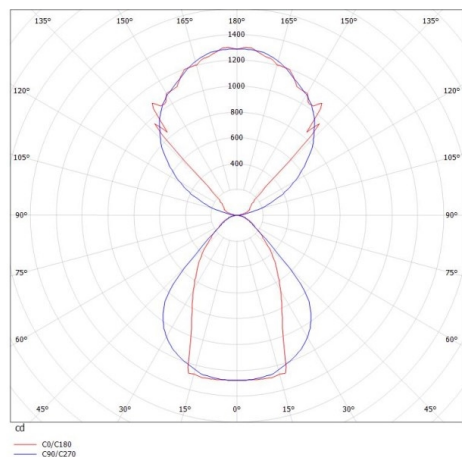

LOG OUT UP & DOWN

581-411106mp

LOG OUT UP/DOWN PDI SUSPENSION en profilé d'aluminium extrudé, noir, RAL 9005, diffuseur microprismatique en PMMA pour une réduction optimale de l'éblouissement émission direct/indirect, avec driver, gradation: non dimmable, câble d'alimentation transparent, adaptateur/patère noir, longueur de suspension 3000mm, IP20

ILLUSTRATION

DONNÉES TECHNIQUES

Puissance système [W]	54
Source lumineuse	LED
Flux lumineux [lm]	4930
Température de couleur [K]	4000K
IRC	>80
Optique	diffuseur microprismatique
Driver	avec driver
Gradation	non dimmable
Emission de lumière	direct/indirect
Tension [V]	220-240V 50/60Hz
Matériel	profilé d'aluminium extrudé
Longueur [mm]	1156
Largeur [mm]	60
Hauteur [mm]	144
Longueur de câble [mm]	3000
Indice de protection [IP]	IP20
Classe de protection	classe de protection I
Poids net [kg]	7,22
Couleur luminaire	noir
RAL	9005
Couleur adaptateur/patère	noir
Câble d'alimentation	transparent
N° EAN	9008905215643
Durée de vie [h]	L80 B10 50 000

COURBE PHOTOMÉTRIQUE

Les valeurs indiquées sont des valeurs assignées. La puissance et le flux lumineux sous soumis à une tolérance d'environ 10 %. Tolérance de la température de couleur : +/- 150 K. Sauf indication contraire, les valeurs s'appliquent à une température ambiante de 25 °C.