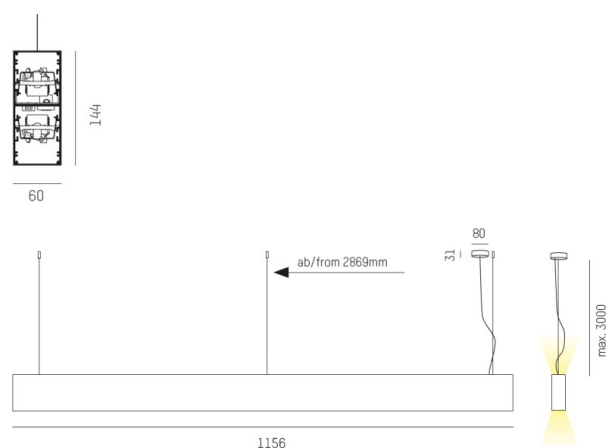

LOG OUT UP & DOWN

581-411106mp

LOG OUT UP/DOWN PDI SUSPENSION en profilé d'aluminium extrudé, noir, RAL 9005, diffuseur microprismatique en PMMA pour une réduction optimale de l'éblouissement émission direct/indirect, avec driver, gradation: non dimmable, câble d'alimentation transparent, adaptateur/patère noir, longueur de suspension 3000mm, IP20

ILLUSTRATION

DONNÉES TECHNIQUES

Puissance système [W]	54
Source lumineuse	LED
Flux lumineux [lm]	4930
Température de couleur [K]	4000K
IRC	>80
Optique	diffuseur microprismatique
Driver	avec driver
Gradation	non dimmable
Emission de lumière	direct/indirect
Tension [V]	220-240V 50/60Hz
Matériel	profilé d'aluminium extrudé
Longueur [mm]	1156
Largeur [mm]	60
Hauteur [mm]	144
Longueur de câble [mm]	3000
Indice de protection [IP]	IP20
Classe de protection	classe de protection I
Poids net [kg]	7,22
Couleur luminaire	noir
RAL	9005
Couleur adaptateur/patère	noir
Câble d'alimentation	transparent
N° EAN	9008905215643
Durée de vie [h]	L80 B10 50 000

COURBE PHOTOMÉTRIQUE

Les valeurs indiquées sont des valeurs assignées. La puissance et le flux lumineux sous soumis à une tolérance d'environ 10 %. Tolérance de la température de couleur : +/- 150 K. Sauf indication contraire, les valeurs s'appliquent à une température ambiante de 25 °C.