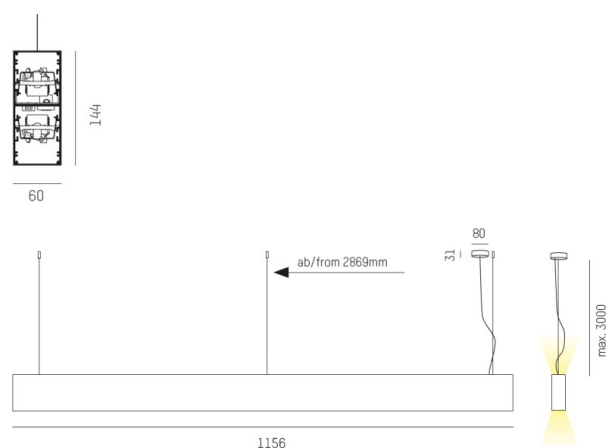

LOG OUT UP & DOWN

581-411106mp

LOG OUT UP/DOWN PDI SOSPENSIONE in alluminio pressofuso, nero, simile a RAL 9005, coperchio microprismatico in PMMA per anti-abbagliamento emissione luminosa diretto / indiretto, con alimentatore, dimmerabile: non dimmerabile, cavo trasparente, adattatore/basetta nero, lunghezza del pendinamento 3000mm, IP20

DISEGNO

DETTAGLI TECNICI

Potenza sistema [W]	54
tipo di lampadina	LED
flusso luminoso [lm]	4930
temperatura colore [K]	4000K
CRI	>80
Ottica	diffusore microprismatico
Designer	INHOUSE
Alimentatore	con alimentatore
Dimmerabilità	non dimmerabile
area di emissione luce	diretta / indiretta
classe di tensione [V]	220-240V 50/60Hz
Materiale	alluminio pressofuso
lunghezza [mm]	1156
larghezza [mm]	60
altezza [mm]	144
lungh. sospens. [mm]	3000
classe di protezione [IP]	IP20
classe di protezione I	classe di protezione I
peso netto [kg]	7,22
Colore lampada	nero
RAL	9005
Colore adattatore/basetta	nero
cavo	trasparente
cod.EAN	9008905215643
durata di vita [h]	L80 B10 50 000

CURVA DISTRIBUZIONE LUCE

I valori indicati sono nominali. Tolleranza della potenza e del flusso luminoso +/- 10%. Tolleranza della temperatura colore: +/- 150 K. I valori sono riferiti ad una temperatura ambiente di 25°C, salvo diversa indicazione.