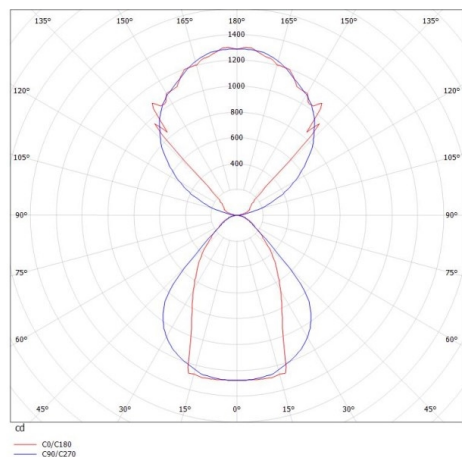

LOG OUT UP & DOWN

581-411106mp

LOG OUT UP/DOWN PDI SOSPENSIONE in alluminio pressofuso, nero, simile a RAL 9005, coperchio microprismatico in PMMA per anti-abbagliamento emissione luminosa diretto / indiretto, con alimentatore, dimmerabile: non dimmerabile, cavo trasparente, adattatore/basetta nero, lunghezza del pendinamento 3000mm, IP20

DISEGNO

DETTAGLI TECNICI

Potenza sistema [W]	54
tipo di lampadina	LED
flusso luminoso [lm]	4930
temperatura colore [K]	4000K
CRI	>80
Ottica	diffusore microprismatico
Designer	INHOUSE
Alimentatore	con alimentatore
Dimmerabilità	non dimmerabile
area di emissione luce	diretta / indiretta
classe di tensione [V]	220-240V 50/60Hz
Materiale	alluminio pressofuso
lunghezza [mm]	1156
larghezza [mm]	60
altezza [mm]	144
lungh. sospens. [mm]	3000
classe di protezione [IP]	IP20
classe di protezione I	classe di protezione I
peso netto [kg]	7,22
Colore lampada	nero
RAL	9005
Colore adattatore/basetta	nero
cavo	trasparente
cod.EAN	9008905215643
durata di vita [h]	L80 B10 50 000

CURVA DISTRIBUZIONE LUCE

I valori indicati sono nominali. Tolleranza della potenza e del flusso luminoso +/- 10%. Tolleranza della temperatura colore: +/- 150 K. I valori sono riferiti ad una temperatura ambiente di 25°C, salvo diversa indicazione.