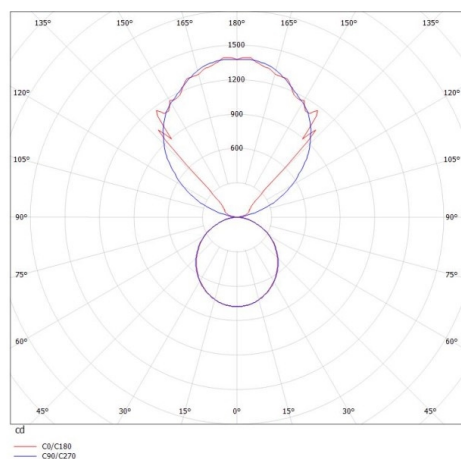

LOG OUT UP & DOWN

581-411106pmddd

LOG OUT UP/DOWN PDI SOSPENSIONE in alluminio pressofuso, nero, simile a RAL 9005, diffusore opale in PMMA, satinato emissione luminosa diretto / indiretto, con alimentatore, dimmerabile: DALI, cavo trasparente, adattatore/basetta nero, lunghezza del pendinamento 3000mm, IP20

DISEGNO

DETTAGLI TECNICI

Potenza sistema [W]	54
tipo di lampadina	LED
flusso luminoso [lm]	5230
temperatura colore [K]	4000K
CRI	>80
Ottica	diffusore in PMMA opale
Designer	INHOUSE
Alimentatore	con alimentatore
area di emissione luce	diretta / indiretta
classe di tensione [V]	220-240V 50/60Hz
Materiale	alluminio pressofuso
lunghezza [mm]	1156
larghezza [mm]	60
altezza [mm]	144
lunghezza sospens. [mm]	3000
classe di protezione [IP]	IP20
classe di protezione I	classe di protezione I
peso netto [kg]	7,36
Colore lampada	nero
RAL	9005
Colore adattatore/basetta	nero
cavo	trasparente
cod.EAN	9008905234989
durata di vita [h]	L80 B10 50 000

CURVA DISTRIBUZIONE LUCE

I valori indicati sono nominali. Tolleranza della potenza e del flusso luminoso +/- 10%. Tolleranza della temperatura colore: +/- 150 K. I valori sono riferiti ad una temperatura ambiente di 25°C, salvo diversa indicazione.