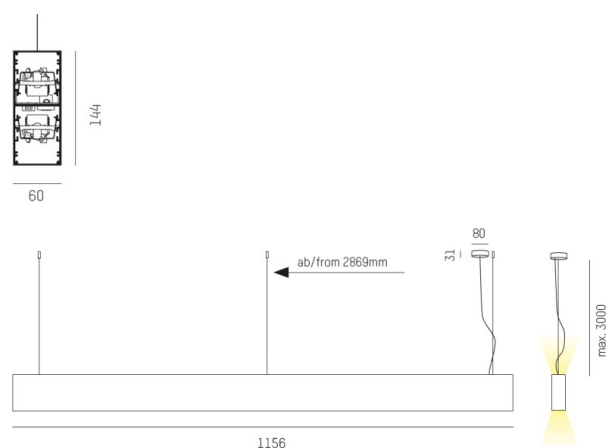

LOG OUT UP & DOWN

581-411106pmddd

LOG OUT UP/DOWN PDI SOSPENSIONE in alluminio pressofuso, nero, simile a RAL 9005, diffusore opale in PMMA, satinato emissione luminosa diretto / indiretto, con alimentatore, dimmerabile: DALI, cavo trasparente, adattatore/basetta nero, lunghezza del pendinamento 3000mm, IP20

DISEGNO

DETTAGLI TECNICI

Potenza sistema [W]	54
tipo di lampadina	LED
flusso luminoso [lm]	5230
temperatura colore [K]	4000K
CRI	>80
Ottica	diffusore in PMMA opale
Designer	INHOUSE
Alimentatore	con alimentatore
area di emissione luce	diretta / indiretta
classe di tensione [V]	220-240V 50/60Hz
Materiale	alluminio pressofuso
lunghezza [mm]	1156
larghezza [mm]	60
altezza [mm]	144
lunghezza sospens. [mm]	3000
classe di protezione [IP]	IP20
classe di protezione I	classe di protezione I
peso netto [kg]	7,36
Colore lampada	nero
RAL	9005
Colore adattatore/basetta	nero
cavo	trasparente
cod.EAN	9008905234989
durata di vita [h]	L80 B10 50 000

CURVA DISTRIBUZIONE LUCE

I valori indicati sono nominali. Tolleranza della potenza e del flusso luminoso +/- 10%. Tolleranza della temperatura colore: +/- 150 K. I valori sono riferiti ad una temperatura ambiente di 25°C, salvo diversa indicazione.