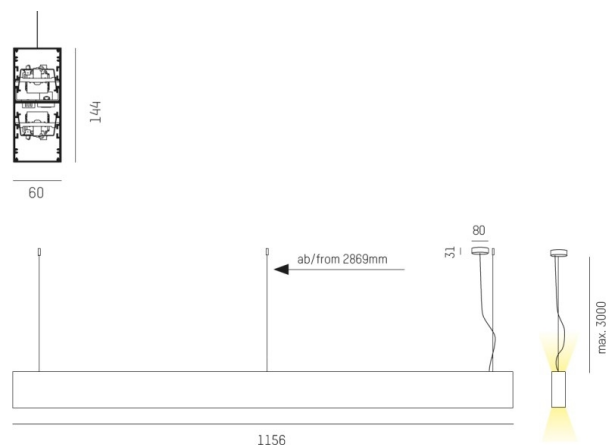

LOG OUT UP & DOWN

581-411108mpddd

LOG OUT UP/DOWN PDI SUSPENSION en profilé d'aluminium extrudé, nature anodisé, diffuseur microprismatique en PMMA pour une réduction optimale de l'éblouissement émission direct/indirect, avec driver, gradation: DALI, câble d'alimentation transparent, adaptateur/patère argent, longueur de suspension 3000mm, IP20

ILLUSTRATION

DONNÉES TECHNIQUES

Puissance système [W]	54
Source lumineuse	LED
Flux lumineux [lm]	4930
Température de couleur [K]	4000K
IRC	>80
Optique	diffuseur microprismatique
Driver	avec driver
Emission de lumière	direct/indirect
Tension [V]	220-240V 50/60Hz
Matériel	profilé d'aluminium extrudé
Longueur [mm]	1156
Largeur [mm]	60
Hauteur [mm]	144
Longueur de câble [mm]	3000
Indice de protection [IP]	IP20
Classe de protection	classe de protection I
Poids net [kg]	7,56
Couleur luminaire	nature anodisé
Couleur adaptateur/patère	gris
Câble d'alimentation	transparent
N° EAN	9008905235016
Durée de vie [h]	L80 B10 50 000

COURBE PHOTOMÉTRIQUE

Les valeurs indiquées sont des valeurs assignées. La puissance et le flux lumineux sous soumis à une tolérance d'environ 10 %. Tolérance de la température de couleur : +/- 150 K. Sauf indication contraire, les valeurs s'appliquent à une température ambiante de 25 °C.