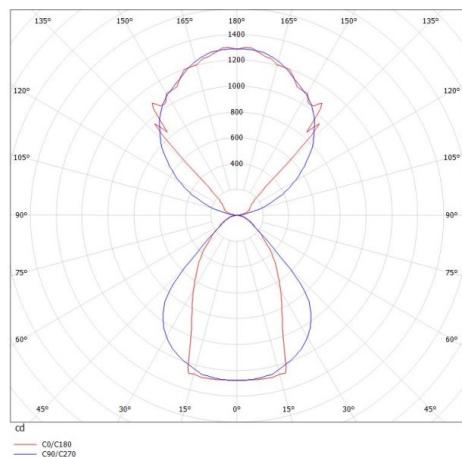

LOG OUT UP & DOWN

581-411108mpddd

LOG OUT UP/DOWN PDI SUSPENSION en profilé d'aluminium extrudé, nature anodisé, diffuseur microprismatique en PMMA pour une réduction optimale de l'éblouissement émission direct/indirect, avec driver, gradation: DALI, câble d'alimentation transparent, adaptateur/patère argent, longueur de suspension 3000mm, IP20

ILLUSTRATION

DONNÉES TECHNIQUES

Puissance système [W]	54
Source lumineuse	LED
Flux lumineux [lm]	4930
Température de couleur [K]	4000K
IRC	>80
Optique	diffuseur microprismatique
Driver	avec driver
Emission de lumière	direct/indirect
Tension [V]	220-240V 50/60Hz
Matériel	profilé d'aluminium extrudé
Longueur [mm]	1156
Largeur [mm]	60
Hauteur [mm]	144
Longueur de câble [mm]	3000
Indice de protection [IP]	IP20
Classe de protection	classe de protection I
Poids net [kg]	7,56
Couleur luminaire	nature anodisé
Couleur adaptateur/patère	gris
Câble d'alimentation	transparent
N° EAN	9008905235016
Durée de vie [h]	L80 B10 50 000

COURBE PHOTOMÉTRIQUE

Les valeurs indiquées sont des valeurs assignées. La puissance et le flux lumineux sous soumis à une tolérance d'environ 10 %. Tolérance de la température de couleur : +/- 150 K. Sauf indication contraire, les valeurs s'appliquent à une température ambiante de 25 °C.