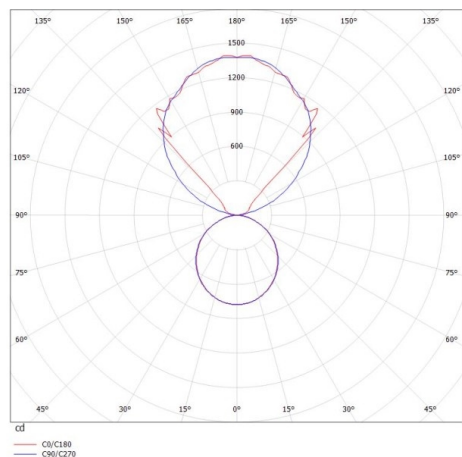

LOG OUT UP & DOWN

581-411108pmddd

LOG OUT UP/DOWN PDI SOSPENSIONE in alluminio pressofuso, anodizzato naturale, diffusore opale in PMMA, satinato emissione luminosa diretto / indiretto, con alimentatore, dimmerabile: DALI, cavo trasparente, adattatore/basetta grigio, lunghezza del pendinamento 3000mm, IP20

DISEGNO

DETTAGLI TECNICI

Potenza sistema [W]	54
tipo di lampadina	LED
flusso luminoso [lm]	5230
temperatura colore [K]	4000K
CRI	>80
Ottica	diffusore in PMMA opale
Designer	INHOUSE
Alimentatore	con alimentatore
area di emissione luce	diretta / indiretta
classe di tensione [V]	220-240V 50/60Hz
Materiale	alluminio pressofuso
lunghezza [mm]	1156
larghezza [mm]	60
altezza [mm]	144
lung. sospens. [mm]	3000
classe di protezione [IP]	IP20
classe di protezione I	classe di protezione I
peso netto [kg]	7,28
Colore lampada	anodizzato naturale
Colore adattatore/basetta	grigio
cavo	trasparente
cod.EAN	9008905235047
durata di vita [h]	L80 B10 50 000

CURVA DISTRIBUZIONE LUCE

I valori indicati sono nominali. Tolleranza della potenza e del flusso luminoso +/- 10%. Tolleranza della temperatura colore: +/- 150 K. I valori sono riferiti ad una temperatura ambiente di 25°C, salvo diversa indicazione.