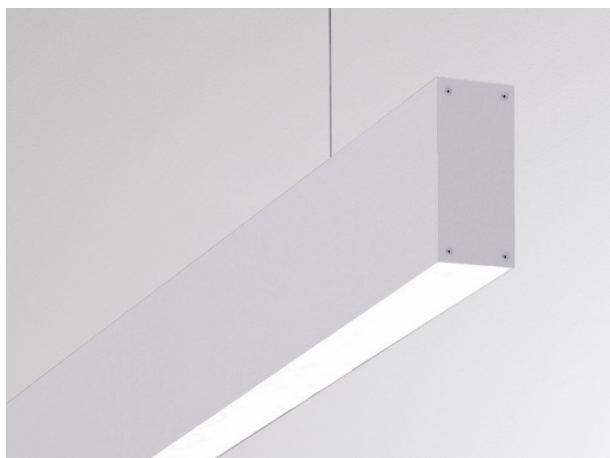

LOG OUT UP & DOWN

581-411108pmddd

LOG OUT UP/DOWN PDI SOSPENSIONE in alluminio pressofuso, anodizzato naturale, diffusore opale in PMMA, satinato emissione luminosa diretto / indiretto, con alimentatore, dimmerabile: DALI, cavo trasparente, adattatore/basetta grigio, lunghezza del pendinamento 3000mm, IP20

DISEGNO

DETTAGLI TECNICI

Potenza sistema [W]	54
tipo di lampadina	LED
flusso luminoso [lm]	5230
temperatura colore [K]	4000K
CRI	>80
Ottica	diffusore in PMMA opale
Designer	INHOUSE
Alimentatore	con alimentatore
area di emissione luce	diretta / indiretta
classe di tensione [V]	220-240V 50/60Hz
Materiale	alluminio pressofuso
lunghezza [mm]	1156
larghezza [mm]	60
altezza [mm]	144
lung. sospens. [mm]	3000
classe di protezione [IP]	IP20
classe di protezione I	classe di protezione I
peso netto [kg]	7,28
Colore lampada	anodizzato naturale
Colore adattatore/basetta	grigio
cavo	trasparente
cod.EAN	9008905235047
durata di vita [h]	L80 B10 50 000