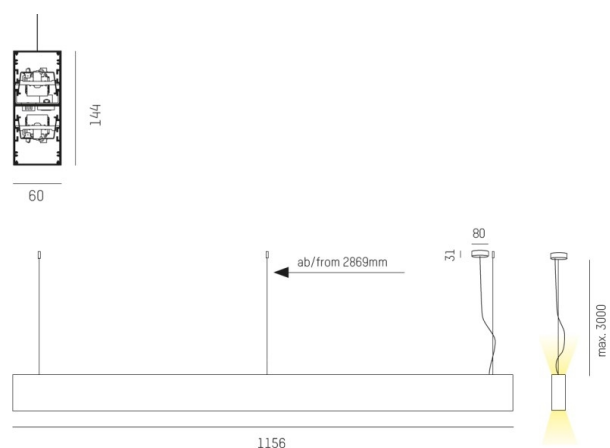

LOG OUT UP & DOWN

581-411108pmddd

LOG OUT UP/DOWN PDI SOSPENSIONE in alluminio pressofuso, anodizzato naturale, diffusore opale in PMMA, satinato emissione luminosa diretto / indiretto, con alimentatore, dimmerabile: DALI, cavo trasparente, adattatore/basetta grigio, lunghezza del pendinamento 3000mm, IP20

DISEGNO

DETTAGLI TECNICI

Potenza sistema [W]	54
tipo di lampadina	LED
flusso luminoso [lm]	5230
temperatura colore [K]	4000K
CRI	>80
Ottica	diffusore in PMMA opale
Designer	INHOUSE
Alimentatore	con alimentatore
area di emissione luce	diretta / indiretta
classe di tensione [V]	220-240V 50/60Hz
Materiale	alluminio pressofuso
lunghezza [mm]	1156
larghezza [mm]	60
altezza [mm]	144
lung. sospens. [mm]	3000
classe di protezione [IP]	IP20
classe di protezione I	classe di protezione I
peso netto [kg]	7,28
Colore lampada	anodizzato naturale
Colore adattatore/basetta	grigio
cavo	trasparente
cod.EAN	9008905235047
durata di vita [h]	L80 B10 50 000

CURVA DISTRIBUZIONE LUCE

I valori indicati sono nominali. Tolleranza della potenza e del flusso luminoso +/- 10%. Tolleranza della temperatura colore: +/- 150 K. I valori sono riferiti ad una temperatura ambiente di 25°C, salvo diversa indicazione.