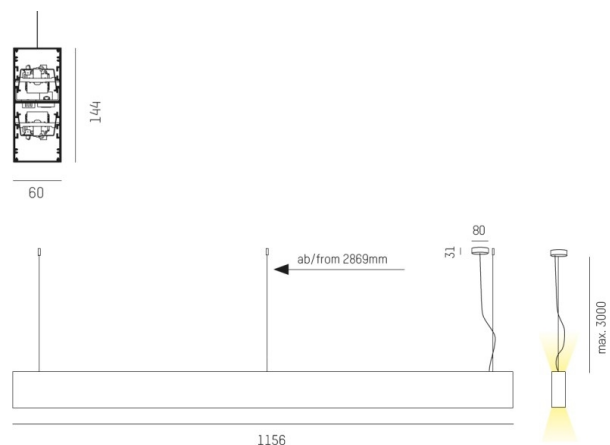

LOG OUT UP & DOWN

581-41195mp

LOG OUT UP/DOWN PDI SOSPENSIONE in alluminio pressofuso, bianco, simile a RAL 9016, coperchio microprismatico in PMMA per anti-abbagliamento emissione luminosa diretto / indiretto, con alimentatore, dimmerabile: non dimmerabile, cavo trasparente, adattatore/basetta bianco, lunghezza del pendinamento 3000mm, IP20

DISEGNO

DETTAGLI TECNICI

Potenza sistema [W]	54
tipo di lampadina	LED
flusso luminoso [lm]	4670
temperatura colore [K]	3000K
CRI	>80
Ottica	diffusore microprismatico
Designer	INHOUSE
Alimentatore	con alimentatore
Dimmerabilità	non dimmerabile
area di emissione luce	diretta / indiretta
classe di tensione [V]	220-240V 50/60Hz
Materiale	alluminio pressofuso
lunghezza [mm]	1156
larghezza [mm]	60
altezza [mm]	144
lungh. sospens. [mm]	3000
classe di protezione [IP]	IP20
classe di protezione I	classe di protezione I
peso netto [kg]	7,06
Colore lampada	bianco
RAL	9016
Colore adattatore/basetta	bianco
cavo	trasparente
cod.EAN	9008905215490
durata di vita [h]	L80 B10 50 000

CURVA DISTRIBUZIONE LUCE

I valori indicati sono nominali. Tolleranza della potenza e del flusso luminoso +/- 10%. Tolleranza della temperatura colore: +/- 150 K. I valori sono riferiti ad una temperatura ambiente di 25°C, salvo diversa indicazione.