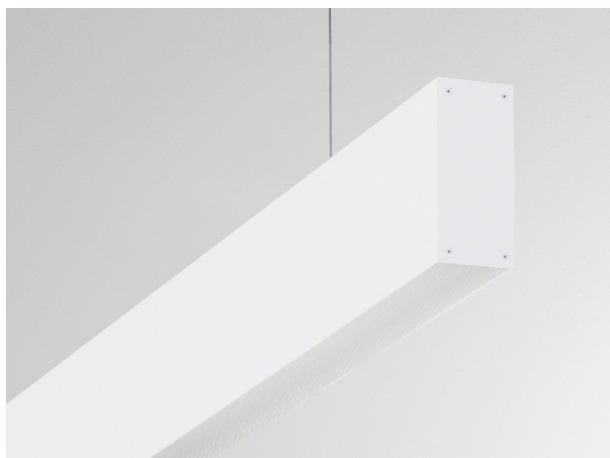

LOG OUT UP & DOWN

581-41195mp

LOG OUT UP/DOWN PDI SOSPENSIONE in alluminio pressofuso, bianco, simile a RAL 9016, coperchio microprismatico in PMMA per anti-abbagliamento emissione luminosa diretto / indiretto, con alimentatore, dimmerabile: non dimmerabile, cavo trasparente, adattatore/basetta bianco, lunghezza del pendinamento 3000mm, IP20

DISEGNO

DETTAGLI TECNICI

Potenza sistema [W]	54
tipo di lampadina	LED
flusso luminoso [lm]	4670
temperatura colore [K]	3000K
CRI	>80
Ottica	diffusore microprismatico
Designer	INHOUSE
Alimentatore	con alimentatore
Dimmerabilità	non dimmerabile
area di emissione luce	diretta / indiretta
classe di tensione [V]	220-240V 50/60Hz
Materiale	alluminio pressofuso
lunghezza [mm]	1156
larghezza [mm]	60
altezza [mm]	144
lungh. sospens. [mm]	3000
classe di protezione [IP]	IP20
classe di protezione I	classe di protezione I
peso netto [kg]	7,06
Colore lampada	bianco
RAL	9016
Colore adattatore/basetta	bianco
cavo	trasparente
cod.EAN	9008905215490
durata di vita [h]	L80 B10 50 000