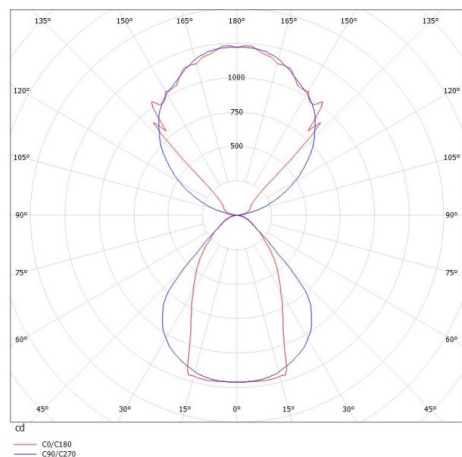

LOG OUT UP & DOWN

581-41195mp

LOG OUT UP/DOWN PDI SOSPENSIONE in alluminio pressofuso, bianco, simile a RAL 9016, coperchio microprismatico in PMMA per anti-abbagliamento emissione luminosa diretto / indiretto, con alimentatore, dimmerabile: non dimmerabile, cavo trasparente, adattatore/basetta bianco, lunghezza del pendinamento 3000mm, IP20

DISEGNO

DETTAGLI TECNICI

Potenza sistema [W]	54
tipo di lampadina	LED
flusso luminoso [lm]	4670
temperatura colore [K]	3000K
CRI	>80
Ottica	diffusore microprismatico
Designer	INHOUSE
Alimentatore	con alimentatore
Dimmerabilità	non dimmerabile
area di emissione luce	diretta / indiretta
classe di tensione [V]	220-240V 50/60Hz
Materiale	alluminio pressofuso
lunghezza [mm]	1156
larghezza [mm]	60
altezza [mm]	144
lungh. sospens. [mm]	3000
classe di protezione [IP]	IP20
classe di protezione I	classe di protezione I
peso netto [kg]	7,06
Colore lampada	bianco
RAL	9016
Colore adattatore/basetta	bianco
cavo	trasparente
cod.EAN	9008905215490
durata di vita [h]	L80 B10 50 000

CURVA DISTRIBUZIONE LUCE

I valori indicati sono nominali. Tolleranza della potenza e del flusso luminoso +/- 10%. Tolleranza della temperatura colore: +/- 150 K. I valori sono riferiti ad una temperatura ambiente di 25°C, salvo diversa indicazione.