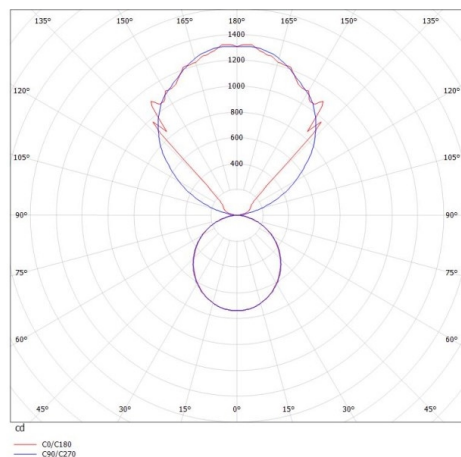

LOG OUT UP & DOWN

581-41195pmddd

LOG OUT UP/DOWN PDI SUSPENSION en profilé d'aluminium extrudé, blanc, RAL 9016, diffuseur opale en PMMA émission direct/indirect, avec driver, gradation: DALI, câble d'alimentation transparent, adaptateur/patère blanc, longueur de suspension 3000mm, IP20

ILLUSTRATION

DONNÉES TECHNIQUES

Puissance système [W]	54
Source lumineuse	LED
Flux lumineux [lm]	4970
Température de couleur [K]	3000K
IRC	>80
Optique	diffuseur opale en PMMA
Driver	avec driver
Emission de lumière	direct/indirect
Tension [V]	220-240V 50/60Hz
Matériel	profilé d'aluminium extrudé
Longueur [mm]	1156
Largeur [mm]	60
Hauteur [mm]	144
Longueur de câble [mm]	3000
Indice de protection [IP]	IP20
Classe de protection	classe de protection I
Poids net [kg]	7,16
Couleur luminaire	blanc
RAL	9016
Couleur adaptateur/patère	blanc
Câble d'alimentation	transparent
N° EAN	9008905234804
Durée de vie [h]	L80 B10 50 000

COURBE PHOTOMÉTRIQUE

Les valeurs indiquées sont des valeurs assignées. La puissance et le flux lumineux sous soumis à une tolérance d'environ 10 %. Tolérance de la température de couleur : +/- 150 K. Sauf indication contraire, les valeurs s'appliquent à une température ambiante de 25 °C.