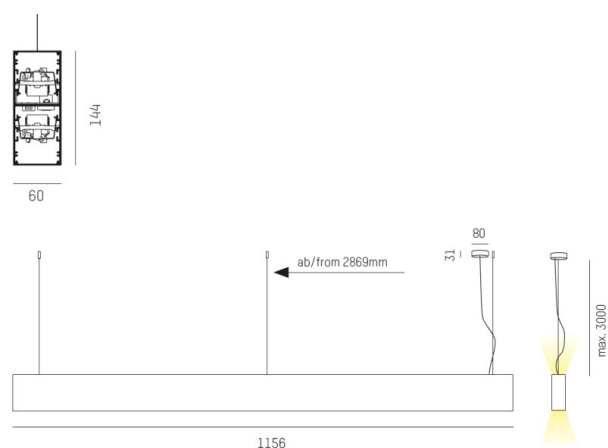

LOG OUT UP & DOWN

581-41195pmddd

LOG OUT UP/DOWN PDI SUSPENSION en profilé d'aluminium extrudé, blanc, RAL 9016, diffuseur opale en PMMA émission direct/indirect, avec driver, gradation: DALI, câble d'alimentation transparent, adaptateur/patère blanc, longueur de suspension 3000mm, IP20

ILLUSTRATION

DONNÉES TECHNIQUES

Puissance système [W]	54
Source lumineuse	LED
Flux lumineux [lm]	4970
Température de couleur [K]	3000K
IRC	>80
Optique	diffuseur opale en PMMA
Driver	avec driver
Emission de lumière	direct/indirect
Tension [V]	220-240V 50/60Hz
Matériel	profilé d'aluminium extrudé
Longueur [mm]	1156
Largeur [mm]	60
Hauteur [mm]	144
Longueur de câble [mm]	3000
Indice de protection [IP]	IP20
Classe de protection	classe de protection I
Poids net [kg]	7,16
Couleur luminaire	blanc
RAL	9016
Couleur adaptateur/patère	blanc
Câble d'alimentation	transparent
N° EAN	9008905234804
Durée de vie [h]	L80 B10 50 000

COURBE PHOTOMÉTRIQUE

Les valeurs indiquées sont des valeurs assignées. La puissance et le flux lumineux sous soumis à une tolérance d'environ 10 %. Tolérance de la température de couleur : +/- 150 K. Sauf indication contraire, les valeurs s'appliquent à une température ambiante de 25 °C.