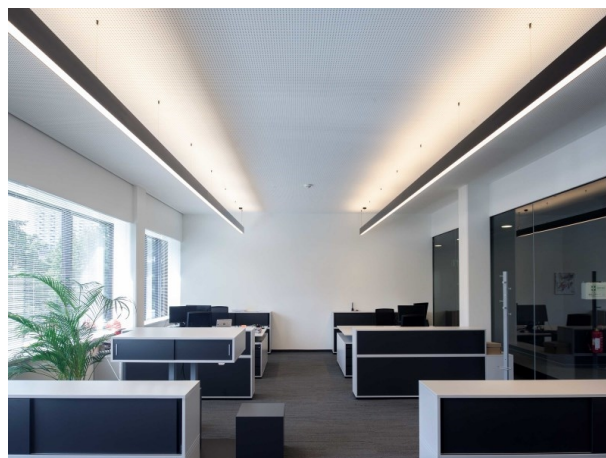

LOG OUT UP & DOWN

581-41195pmddd

LOG OUT UP/DOWN PDI SUSPENSION en profilé d'aluminium extrudé, blanc, RAL 9016, diffuseur opale en PMMA émission direct/indirect, avec driver, gradation: DALI, câble d'alimentation transparent, adaptateur/patère blanc, longueur de suspension 3000mm, IP20