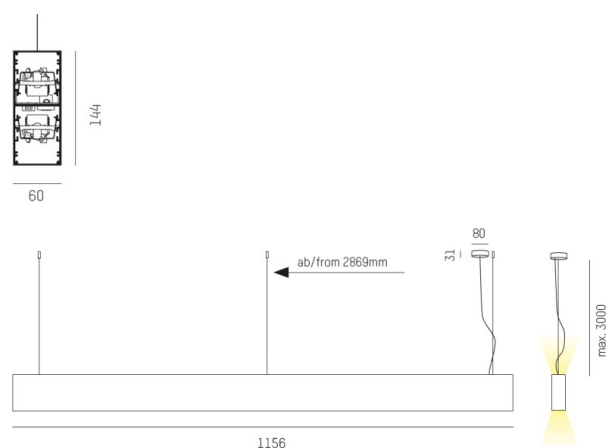

LOG OUT UP & DOWN

581-41196mp

LOG OUT UP/DOWN PDI SOSPENSIONE in alluminio pressofuso, nero, simile a RAL 9005, coperchio microprismatico in PMMA per anti-abbagliamento emissione luminosa diretto / indiretto, con alimentatore, dimmerabile: non dimmerabile, cavo trasparente, adattatore/basetta nero, lunghezza del pendinamento 3000mm, IP20

DISEGNO

DETTAGLI TECNICI

Potenza sistema [W]	54
tipo di lampadina	LED
flusso luminoso [lm]	4670
temperatura colore [K]	3000K
CRI	>80
Ottica	diffusore microprismatico
Designer	INHOUSE
Alimentatore	con alimentatore
Dimmerabilità	non dimmerabile
area di emissione luce	diretta / indiretta
classe di tensione [V]	220-240V 50/60Hz
Materiale	alluminio pressofuso
lunghezza [mm]	1156
larghezza [mm]	60
altezza [mm]	144
lungh. sospens. [mm]	3000
classe di protezione [IP]	IP20
classe di protezione I	classe di protezione I
peso netto [kg]	7,20
Colore lampada	nero
RAL	9005
Colore adattatore/basetta	nero
cavo	trasparente
cod.EAN	9008905215544
durata di vita [h]	L80 B10 50 000

CURVA DISTRIBUZIONE LUCE

I valori indicati sono nominali. Tolleranza della potenza e del flusso luminoso +/- 10%. Tolleranza della temperatura colore: +/- 150 K. I valori sono riferiti ad una temperatura ambiente di 25°C, salvo diversa indicazione.