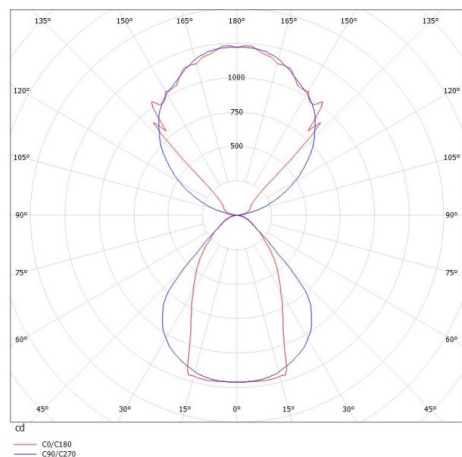

LOG OUT UP & DOWN

581-41196mp

LOG OUT UP/DOWN PDI SOSPENSIONE in alluminio pressofuso, nero, simile a RAL 9005, coperchio microprismatico in PMMA per anti-abbagliamento emissione luminosa diretto / indiretto, con alimentatore, dimmerabile: non dimmerabile, cavo trasparente, adattatore/basetta nero, lunghezza del pendinamento 3000mm, IP20

DISEGNO

DETTAGLI TECNICI

Potenza sistema [W]	54
tipo di lampadina	LED
flusso luminoso [lm]	4670
temperatura colore [K]	3000K
CRI	>80
Ottica	diffusore microprismatico
Designer	INHOUSE
Alimentatore	con alimentatore
Dimmerabilità	non dimmerabile
area di emissione luce	diretta / indiretta
classe di tensione [V]	220-240V 50/60Hz
Materiale	alluminio pressofuso
lunghezza [mm]	1156
larghezza [mm]	60
altezza [mm]	144
lungh. sospens. [mm]	3000
classe di protezione [IP]	IP20
classe di protezione I	classe di protezione I
peso netto [kg]	7,20
Colore lampada	nero
RAL	9005
Colore adattatore/basetta	nero
cavo	trasparente
cod.EAN	9008905215544
durata di vita [h]	L80 B10 50 000

CURVA DISTRIBUZIONE LUCE

I valori indicati sono nominali. Tolleranza della potenza e del flusso luminoso +/- 10%. Tolleranza della temperatura colore: +/- 150 K. I valori sono riferiti ad una temperatura ambiente di 25°C, salvo diversa indicazione.