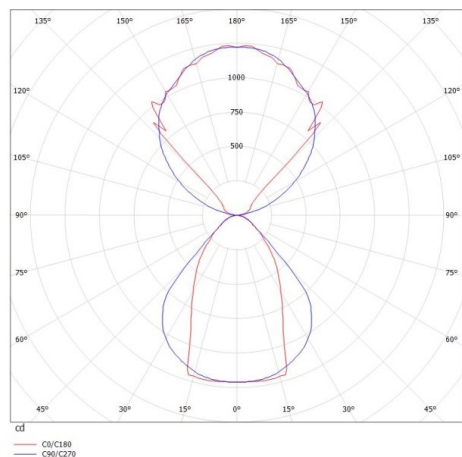

LOG OUT UP & DOWN

581-41196mpddd

LOG OUT UP/DOWN PDI SOSPENSIONE in alluminio pressofuso, nero, simile a RAL 9005, coperchio microprismatico in PMMA per anti-abbagliamento emissione luminosa diretto / indiretto, con alimentatore, dimmerabile: DALI, cavo trasparente, adattatore/basetta nero, lunghezza del pendinamento 3000mm, IP20

DISEGNO

DETTAGLI TECNICI

Potenza sistema [W]	54
tipo di lampadina	LED
flusso luminoso [lm]	4670
temperatura colore [K]	3000K
CRI	>80
Ottica	diffusore microprismatico
Designer	INHOUSE
Alimentatore	con alimentatore
area di emissione luce	diretta / indiretta
classe di tensione [V]	220-240V 50/60Hz
Materiale	alluminio pressofuso
lunghezza [mm]	1156
larghezza [mm]	60
altezza [mm]	144
lungh. sospens. [mm]	3000
classe di protezione [IP]	IP20
classe di protezione I	classe di protezione I
peso netto [kg]	7,61
Colore lampada	nero
RAL	9005
Colore adattatore/basetta	nero
cavo	trasparente
cod.EAN	9008905234828
durata di vita [h]	L80 B10 50 000

CURVA DISTRIBUZIONE LUCE

I valori indicati sono nominali. Tolleranza della potenza e del flusso luminoso +/- 10%. Tolleranza della temperatura colore: +/- 150 K. I valori sono riferiti ad una temperatura ambiente di 25°C, salvo diversa indicazione.