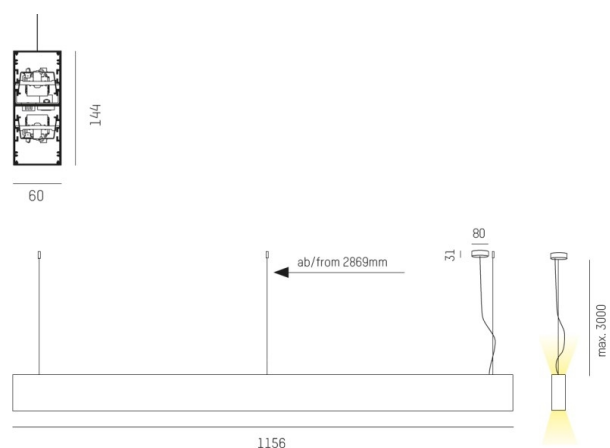

LOG OUT UP & DOWN

581-41196mpddd

LOG OUT UP/DOWN PDI SOSPENSIONE in alluminio pressofuso, nero, simile a RAL 9005, coperchio microprismatico in PMMA per anti-abbagliamento emissione luminosa diretto / indiretto, con alimentatore, dimmerabile: DALI, cavo trasparente, adattatore/basetta nero, lunghezza del pendinamento 3000mm, IP20

DISEGNO

DETTAGLI TECNICI

Potenza sistema [W]	54
tipo di lampadina	LED
flusso luminoso [lm]	4670
temperatura colore [K]	3000K
CRI	>80
Ottica	diffusore microprismatico
Designer	INHOUSE
Alimentatore	con alimentatore
area di emissione luce	diretta / indiretta
classe di tensione [V]	220-240V 50/60Hz
Materiale	alluminio pressofuso
lunghezza [mm]	1156
larghezza [mm]	60
altezza [mm]	144
lungh. sospens. [mm]	3000
classe di protezione [IP]	IP20
classe di protezione I	classe di protezione I
peso netto [kg]	7,61
Colore lampada	nero
RAL	9005
Colore adattatore/basetta	nero
cavo	trasparente
cod.EAN	9008905234828
durata di vita [h]	L80 B10 50 000

CURVA DISTRIBUZIONE LUCE

I valori indicati sono nominali. Tolleranza della potenza e del flusso luminoso +/- 10%. Tolleranza della temperatura colore: +/- 150 K. I valori sono riferiti ad una temperatura ambiente di 25°C, salvo diversa indicazione.