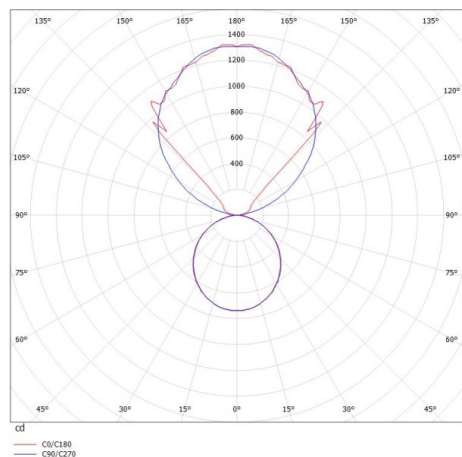

LOG OUT UP & DOWN

581-41198pm

LOG OUT UP/DOWN PDI SOSPENSIONE in alluminio pressofuso, anodizzato naturale, diffusore opale in PMMA, satinato emissione luminosa diretto / indiretto, con alimentatore, dimmerabile: non dimmerabile, cavo trasparente, adattatore/basetta grigio, lunghezza del pendinamento 3000mm, IP20

DISEGNO

DETTAGLI TECNICI

Potenza sistema [W]	54
tipo di lampadina	LED
flusso luminoso [lm]	4970
temperatura colore [K]	3000K
CRI	>80
Ottica	diffusore in PMMA opale
Designer	INHOUSE
Alimentatore	con alimentatore
Dimmerabilità	non dimmerabile
area di emissione luce	diretta / indiretta
classe di tensione [V]	220-240V 50/60Hz
Materiale	alluminio pressofuso
lunghezza [mm]	1156
larghezza [mm]	60
altezza [mm]	144
lungh. suspens. [mm]	3000
classe di protezione [IP]	IP20
classe di protezione I	classe di protezione I
peso netto [kg]	6,86
Colore lampada	anodizzato naturale
Colore adattatore/basetta	grigio
cavo	trasparente
cod.EAN	9008905215629
durata di vita [h]	L80 B10 50 000

CURVA DISTRIBUZIONE LUCE

I valori indicati sono nominali. Tolleranza della potenza e del flusso luminoso +/- 10%. Tolleranza della temperatura colore: +/- 150 K. I valori sono riferiti ad una temperatura ambiente di 25°C, salvo diversa indicazione.