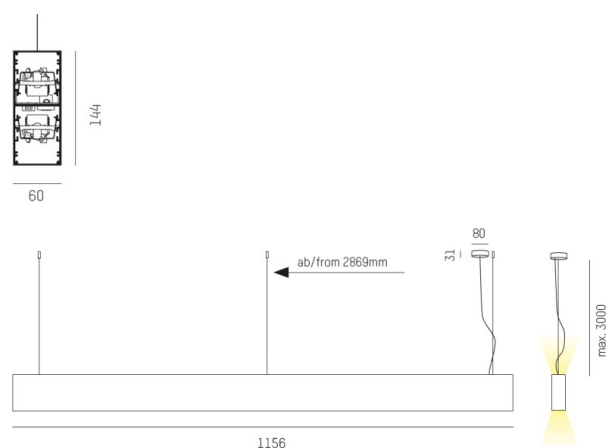

LOG OUT UP & DOWN

581-41198pm

LOG OUT UP/DOWN PDI SOSPENSIONE in alluminio pressofuso, anodizzato naturale, diffusore opale in PMMA, satinato emissione luminosa diretto / indiretto, con alimentatore, dimmerabile: non dimmerabile, cavo trasparente, adattatore/basetta grigio, lunghezza del pendinamento 3000mm, IP20

DISEGNO

DETTAGLI TECNICI

Potenza sistema [W]	54
tipo di lampadina	LED
flusso luminoso [lm]	4970
temperatura colore [K]	3000K
CRI	>80
Ottica	diffusore in PMMA opale
Designer	INHOUSE
Alimentatore	con alimentatore
Dimmerabilità	non dimmerabile
area di emissione luce	diretta / indiretta
classe di tensione [V]	220-240V 50/60Hz
Materiale	alluminio pressofuso
lunghezza [mm]	1156
larghezza [mm]	60
altezza [mm]	144
lungh. suspens. [mm]	3000
classe di protezione [IP]	IP20
classe di protezione I	classe di protezione I
peso netto [kg]	6,86
Colore lampada	anodizzato naturale
Colore adattatore/basetta	grigio
cavo	trasparente
cod.EAN	9008905215629
durata di vita [h]	L80 B10 50 000

CURVA DISTRIBUZIONE LUCE

I valori indicati sono nominali. Tolleranza della potenza e del flusso luminoso +/- 10%. Tolleranza della temperatura colore: +/- 150 K. I valori sono riferiti ad una temperatura ambiente di 25°C, salvo diversa indicazione.