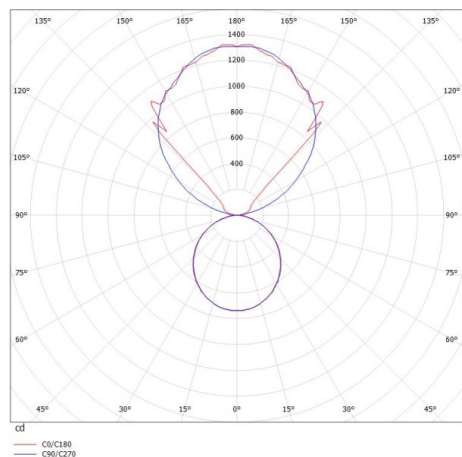

LOG OUT UP & DOWN

581-41198pmddd

LOG OUT UP/DOWN PDI SOSPENSIONE in alluminio pressofuso, anodizzato naturale, diffusore opale in PMMA, satinato emissione luminosa diretto / indiretto, con alimentatore, dimmerabile: DALI, cavo trasparente, adattatore/basetta grigio, lunghezza del pendinamento 3000mm, IP20

DISEGNO

DETTAGLI TECNICI

Potenza sistema [W]	54
tipo di lampadina	LED
flusso luminoso [lm]	4970
temperatura colore [K]	3000K
CRI	>80
Ottica	diffusore in PMMA opale
Designer	INHOUSE
Alimentatore	con alimentatore
area di emissione luce	diretta / indiretta
classe di tensione [V]	220-240V 50/60Hz
Materiale	alluminio pressofuso
lunghezza [mm]	1156
larghezza [mm]	60
altezza [mm]	144
lung. sospens. [mm]	3000
classe di protezione [IP]	IP20
classe di protezione I	classe di protezione I
peso netto [kg]	7,25
Colore lampada	anodizzato naturale
Colore adattatore/basetta	grigio
cavo	trasparente
cod.EAN	9008905234880
durata di vita [h]	L80 B10 50 000

CURVA DISTRIBUZIONE LUCE

I valori indicati sono nominali. Tolleranza della potenza e del flusso luminoso +/- 10%. Tolleranza della temperatura colore: +/- 150 K. I valori sono riferiti ad una temperatura ambiente di 25°C, salvo diversa indicazione.