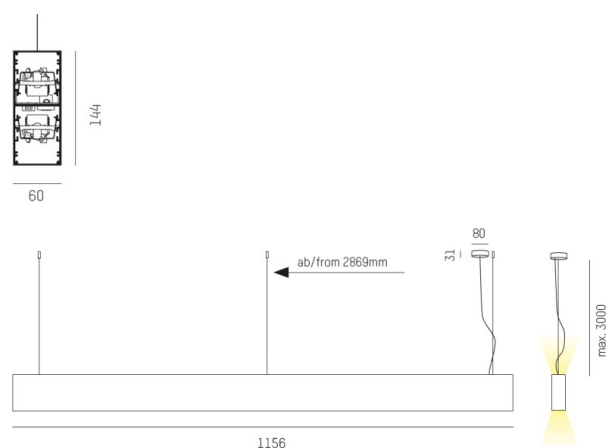

LOG OUT UP & DOWN

581-41198pmddd

LOG OUT UP/DOWN PDI SOSPENSIONE in alluminio pressofuso, anodizzato naturale, diffusore opale in PMMA, satinato emissione luminosa diretto / indiretto, con alimentatore, dimmerabile: DALI, cavo trasparente, adattatore/basetta grigio, lunghezza del pendinamento 3000mm, IP20

DISEGNO

DETTAGLI TECNICI

Potenza sistema [W]	54
tipo di lampadina	LED
flusso luminoso [lm]	4970
temperatura colore [K]	3000K
CRI	>80
Ottica	diffusore in PMMA opale
Designer	INHOUSE
Alimentatore	con alimentatore
area di emissione luce	diretta / indiretta
classe di tensione [V]	220-240V 50/60Hz
Materiale	alluminio pressofuso
lunghezza [mm]	1156
larghezza [mm]	60
altezza [mm]	144
lung. sospens. [mm]	3000
classe di protezione [IP]	IP20
classe di protezione I	classe di protezione I
peso netto [kg]	7,25
Colore lampada	anodizzato naturale
Colore adattatore/basetta	grigio
cavo	trasparente
cod.EAN	9008905234880
durata di vita [h]	L80 B10 50 000

CURVA DISTRIBUZIONE LUCE

I valori indicati sono nominali. Tolleranza della potenza e del flusso luminoso +/- 10%. Tolleranza della temperatura colore: +/- 150 K. I valori sono riferiti ad una temperatura ambiente di 25°C, salvo diversa indicazione.