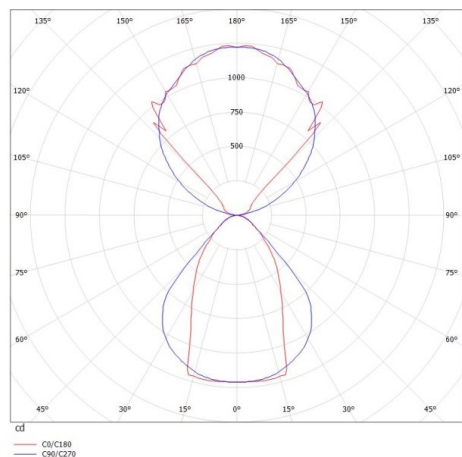

LOG OUT UP & DOWN

581-4195mp

LOG OUT UP/DOWN W LUMINAIRE EN SAILLIE POUR MUR en profilé d'aluminium extrudé, blanc, RAL 9016, diffuseur microprismatique en PMMA pour une réduction optimale de l'éblouissement émission direct/indirect, avec driver, gradation: non dimmable, IP20

ILLUSTRATION

DONNÉES TECHNIQUES

Puissance système [W]	54
Source lumineuse	LED
Flux lumineux [lm]	4670
Température de couleur [K]	3000K
IRC	>80
Optique	diffuseur microprismatique
Driver	avec driver
Gradation	non dimmable
Emission de lumière	direct/indirect
Tension [V]	220-240V 50/60Hz
Matériel	profilé d'aluminium extrudé
Longueur [mm]	1156
Largeur [mm]	60
Hauteur [mm]	144
Indice de protection [IP]	IP20
Classe de protection	classe de protection I
Poids net [kg]	6,48
Couleur luminaire	blanc
RAL	9016
N° EAN	9008905211683
Durée de vie [h]	L80 B10 50 000

COURBE PHOTOMÉTRIQUE

Les valeurs indiquées sont des valeurs assignées. La puissance et le flux lumineux sous soumis à une tolérance d'environ 10 %. Tolérance de la température de couleur : +/- 150 K. Sauf indication contraire, les valeurs s'appliquent à une température ambiante de 25 °C.