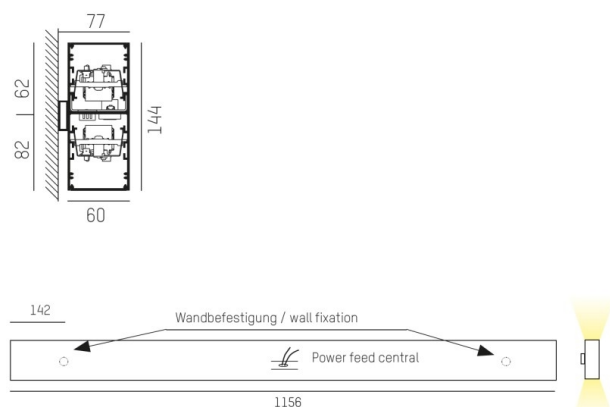

LOG OUT UP & DOWN

581-4195mp

LOG OUT UP/DOWN W LUMINAIRE EN SAILLIE POUR MUR en profilé d'aluminium extrudé, blanc, RAL 9016, diffuseur microprismatique en PMMA pour une réduction optimale de l'éblouissement émission direct/indirect, avec driver, gradation: non dimmable, IP20

ILLUSTRATION

DONNÉES TECHNIQUES

Puissance système [W]	54
Source lumineuse	LED
Flux lumineux [lm]	4670
Température de couleur [K]	3000K
IRC	>80
Optique	diffuseur microprismatique
Driver	avec driver
Gradation	non dimmable
Emission de lumière	direct/indirect
Tension [V]	220-240V 50/60Hz
Matériel	profilé d'aluminium extrudé
Longueur [mm]	1156
Largeur [mm]	60
Hauteur [mm]	144
Indice de protection [IP]	IP20
Classe de protection	classe de protection I
Poids net [kg]	6,48
Couleur luminaire	blanc
RAL	9016
N° EAN	9008905211683
Durée de vie [h]	L80 B10 50 000

COURBE PHOTOMÉTRIQUE

Les valeurs indiquées sont des valeurs assignées. La puissance et le flux lumineux sous soumis à une tolérance d'environ 10 %. Tolérance de la température de couleur : +/- 150 K. Sauf indication contraire, les valeurs s'appliquent à une température ambiante de 25 °C.