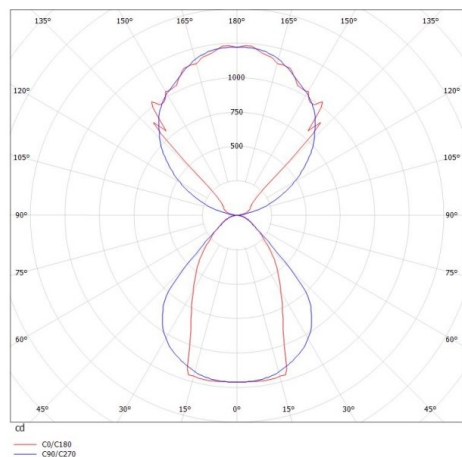

LOG OUT UP & DOWN

581-4195mpddd

LOG OUT UP/DOWN W WANDAUFBAULEUCHTE aus stranggepresstem Aluminiumprofil, weiß, ähnlich RAL 9016, mikroprismatische PMMA-Abdeckung für ausgezeichnete Entblendung Lichtaustritt direkt/- indirekt, mit Betriebsgerät, Dimmbarkeit: DALI, IP20,

SKIZZE

TECHNISCHE DETAILS

Systemleistung [W]	54
Leuchtmittel	LED
Lichtstrom [lm]	4670
Lichtfarbe [K]	3000K
CRI	>80
Optik	Mikroprismenabdeckung
Designer	INHOUSE
Betriebsgerät	mit Betriebsgerät
Dimmbarkeit	DALI
Lichtaustritt	direkt/- indirekt
Spannung [V]	220-240V 50/60Hz
Material	stranggepresstem Aluminiumprofil
Länge [mm]	1156
Breite [mm]	60
Höhe [mm]	144
Schutzart [IP]	IP20
Schutzklasse	Schutzklasse I
Nettogewicht [kg]	6,62
Farbe Leuchte	weiß
RAL	9016
EAN-Nummer	9008905247279
Lebensdauer [h]	L80 B10 50 000

LICHTVERTEILUNGSKURVE

Die Werte sind Bemessungswerte. Leistung und Lichtstrom unterliegen initial einer Toleranz von +/- 10%. Toleranz der Farbtemperatur: +/- 150 K. Die Werte gelten wenn nicht anders angegeben für eine Umgebungstemperatur von 25°C.