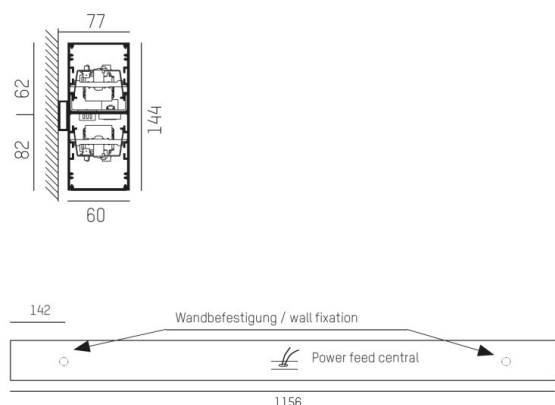

LOG OUT UP & DOWN

581-4195mpddd

LOG OUT UP/DOWN W WANDAUFBAULEUCHTE aus stranggepresstem Aluminiumprofil, weiß, ähnlich RAL 9016, mikroprismatische PMMA-Abdeckung für ausgezeichnete Entblendung Lichtaustritt direkt/- indirekt, mit Betriebsgerät, Dimmbarkeit: DALI, IP20,

SKIZZE

TECHNISCHE DETAILS

Systemleistung [W]	54
Leuchtmittel	LED
Lichtstrom [lm]	4670
Lichtfarbe [K]	3000K
CRI	>80
Optik	Mikroprismenabdeckung
Designer	INHOUSE
Betriebsgerät	mit Betriebsgerät
Dimmbarkeit	DALI
Lichtaustritt	direkt/- indirekt
Spannung [V]	220-240V 50/60Hz
Material	stranggepresstem Aluminiumprofil
Länge [mm]	1156
Breite [mm]	60
Höhe [mm]	144
Schutzart [IP]	IP20
Schutzklasse	Schutzklasse I
Nettogewicht [kg]	6,62
Farbe Leuchte	weiß
RAL	9016
EAN-Nummer	9008905247279
Lebensdauer [h]	L80 B10 50 000

LICHTVERTEILUNGSKURVE

Die Werte sind Bemessungswerte. Leistung und Lichtstrom unterliegen initial einer Toleranz von +/- 10%. Toleranz der Farbtemperatur: +/- 150 K. Die Werte gelten wenn nicht anders angegeben für eine Umgebungstemperatur von 25°C.