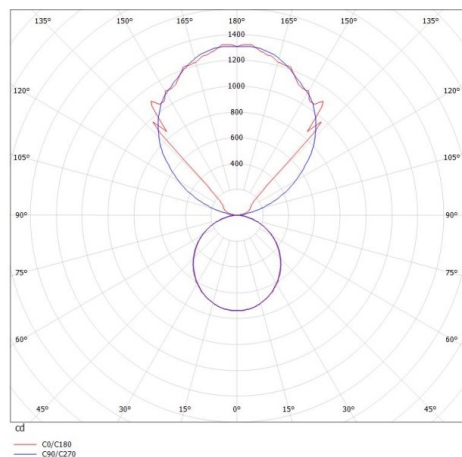

LOG OUT UP & DOWN

581-4195pm

LOG OUT UP/DOWN W LUMINAIRE EN SAILLIE POUR MUR en profilé d'aluminium extrudé, blanc, RAL 9016, diffuseur opale en PMMA émission direct/indirect, avec driver, gradation: non dimmable, IP20

ILLUSTRATION

DONNÉES TECHNIQUES

Puissance système [W]	54
Source lumineuse	LED
Flux lumineux [lm]	4970
Température de couleur [K]	3000K
IRC	>80
Optique	diffuseur opale en PMMA
Driver	avec driver
Gradation	non dimmable
Emission de lumière	direct/indirect
Tension [V]	220-240V 50/60Hz
Matériel	profilé d'aluminium extrudé
Longueur [mm]	1156
Largeur [mm]	60
Hauteur [mm]	144
Indice de protection [IP]	IP20
Classe de protection	classe de protection I
Poids net [kg]	6,17
Couleur luminaire	blanc
RAL	9016
N° EAN	9008905212185
Durée de vie [h]	L80 B10 50 000

COURBE PHOTOMÉTRIQUE

Les valeurs indiquées sont des valeurs assignées. La puissance et le flux lumineux sous soumis à une tolérance d'environ 10 %. Tolérance de la température de couleur : +/- 150 K. Sauf indication contraire, les valeurs s'appliquent à une température ambiante de 25 °C.