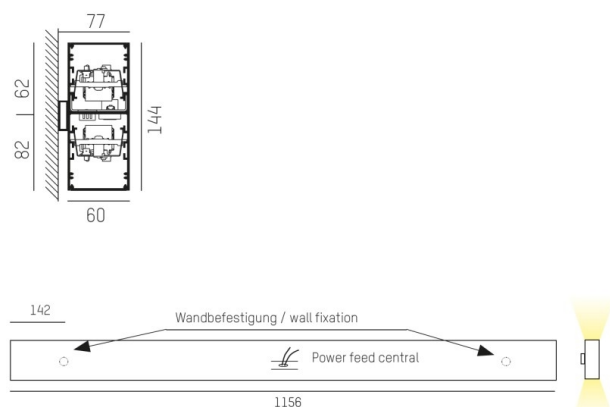

LOG OUT UP & DOWN

581-4195pm

LOG OUT UP/DOWN W LUMINAIRE EN SAILLIE POUR MUR en profilé d'aluminium extrudé, blanc, RAL 9016, diffuseur opale en PMMA émission direct/indirect, avec driver, gradation: non dimmable, IP20

ILLUSTRATION

DONNÉES TECHNIQUES

Puissance système [W]	54
Source lumineuse	LED
Flux lumineux [lm]	4970
Température de couleur [K]	3000K
IRC	>80
Optique	diffuseur opale en PMMA
Driver	avec driver
Gradation	non dimmable
Emission de lumière	direct/indirect
Tension [V]	220-240V 50/60Hz
Matériel	profilé d'aluminium extrudé
Longueur [mm]	1156
Largeur [mm]	60
Hauteur [mm]	144
Indice de protection [IP]	IP20
Classe de protection	classe de protection I
Poids net [kg]	6,17
Couleur luminaire	blanc
RAL	9016
N° EAN	9008905212185
Durée de vie [h]	L80 B10 50 000

COURBE PHOTOMÉTRIQUE

Les valeurs indiquées sont des valeurs assignées. La puissance et le flux lumineux sous soumis à une tolérance d'environ 10 %. Tolérance de la température de couleur : +/- 150 K. Sauf indication contraire, les valeurs s'appliquent à une température ambiante de 25 °C.