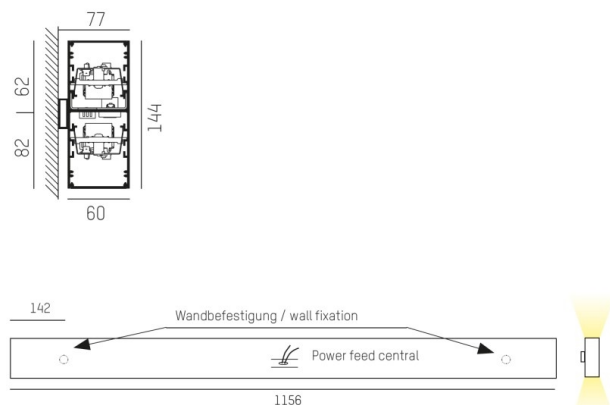

LOG OUT UP & DOWN

581-4196mp

LOG OUT UP/DOWN W LUMINAIRE EN SAILLIE POUR MUR en profilé d'aluminium extrudé, noir, RAL 9005, diffuseur microprismatique en PMMA pour une réduction optimale de l'éblouissement émission direct/indirect, avec driver, gradation: non dimmable, IP20

ILLUSTRATION

DONNÉES TECHNIQUES

Puissance système [W]	54
Source lumineuse	LED
Flux lumineux [lm]	4670
Température de couleur [K]	3000K
IRC	>80
Optique	diffuseur microprismatique
Driver	avec driver
Gradation	non dimmable
Emission de lumière	direct/indirect
Tension [V]	220-240V 50/60Hz
Matériel	profilé d'aluminium extrudé
Longueur [mm]	1156
Largeur [mm]	60
Hauteur [mm]	144
Indice de protection [IP]	IP20
Classe de protection	classe de protection I
Poids net [kg]	6,57
Couleur luminaire	noir
RAL	9005
N° EAN	9008905212031
Durée de vie [h]	L80 B10 50 000

COURBE PHOTOMÉTRIQUE

Les valeurs indiquées sont des valeurs assignées. La puissance et le flux lumineux sous soumis à une tolérance d'environ 10 %. Tolérance de la température de couleur : +/- 150 K. Sauf indication contraire, les valeurs s'appliquent à une température ambiante de 25 °C.