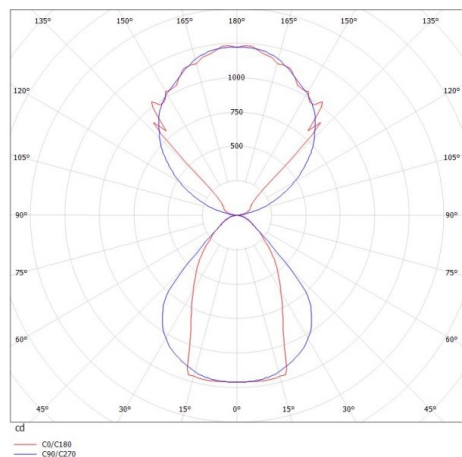

LOG OUT UP & DOWN

581-4196mp

LOG OUT UP/DOWN W LUMINAIRE EN SAILLIE POUR MUR en profilé d'aluminium extrudé, noir, RAL 9005, diffuseur microprismatique en PMMA pour une réduction optimale de l'éblouissement émission direct/indirect, avec driver, gradation: non dimmable, IP20

ILLUSTRATION

DONNÉES TECHNIQUES

Puissance système [W]	54
Source lumineuse	LED
Flux lumineux [lm]	4670
Température de couleur [K]	3000K
IRC	>80
Optique	diffuseur microprismatique
Driver	avec driver
Gradation	non dimmable
Emission de lumière	direct/indirect
Tension [V]	220-240V 50/60Hz
Matériel	profilé d'aluminium extrudé
Longueur [mm]	1156
Largeur [mm]	60
Hauteur [mm]	144
Indice de protection [IP]	IP20
Classe de protection	classe de protection I
Poids net [kg]	6,57
Couleur luminaire	noir
RAL	9005
N° EAN	9008905212031
Durée de vie [h]	L80 B10 50 000

COURBE PHOTOMÉTRIQUE

Les valeurs indiquées sont des valeurs assignées. La puissance et le flux lumineux sous soumis à une tolérance d'environ 10 %. Tolérance de la température de couleur : +/- 150 K. Sauf indication contraire, les valeurs s'appliquent à une température ambiante de 25 °C.