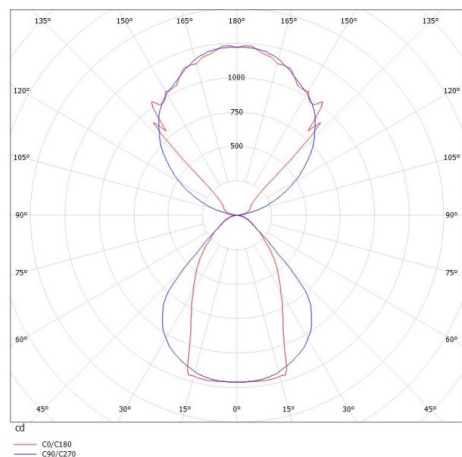

LOG OUT UP & DOWN

581-4196mpddd

LOG OUT UP/DOWN W LUMINAIRE EN SAILLIE POUR MUR en profilé d'aluminium extrudé, noir, RAL 9005, diffuseur microprismatique en PMMA pour une réduction optimale de l'éblouissement émission direct/indirect, avec driver, gradation: DALI, IP20

ILLUSTRATION

DONNÉES TECHNIQUES

Puissance système [W]	54
Source lumineuse	LED
Flux lumineux [lm]	4670
Température de couleur [K]	3000K
IRC	>80
Optique	diffuseur microprismatique
Driver	avec driver
Emission de lumière	direct/indirect
Tension [V]	220-240V 50/60Hz
Matériel	profilé d'aluminium extrudé
Longueur [mm]	1156
Largeur [mm]	60
Hauteur [mm]	144
Indice de protection [IP]	IP20
Classe de protection	classe de protection I
Poids net [kg]	6,71
Couleur luminaire	noir
RAL	9005
N° EAN	9008905247330
Durée de vie [h]	L80 B10 50 000

COURBE PHOTOMÉTRIQUE

Les valeurs indiquées sont des valeurs assignées. La puissance et le flux lumineux sous soumis à une tolérance d'environ 10 %. Tolérance de la température de couleur : +/- 150 K. Sauf indication contraire, les valeurs s'appliquent à une température ambiante de 25 °C.