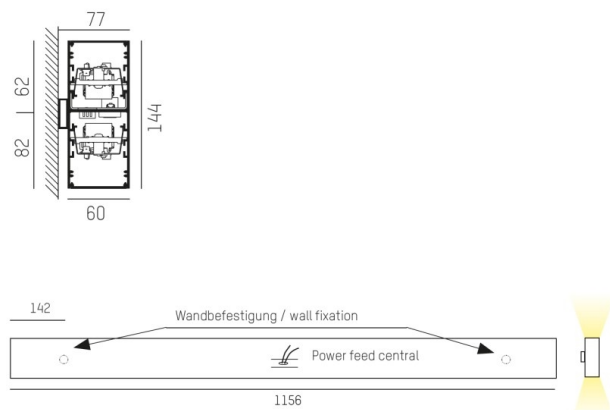

LOG OUT UP & DOWN

581-4196mpddd

LOG OUT UP/DOWN W LUMINAIRE EN SAILLIE POUR MUR en profilé d'aluminium extrudé, noir, RAL 9005, diffuseur microprismatique en PMMA pour une réduction optimale de l'éblouissement émission direct/indirect, avec driver, gradation: DALI, IP20

ILLUSTRATION

DONNÉES TECHNIQUES

Puissance système [W]	54
Source lumineuse	LED
Flux lumineux [lm]	4670
Température de couleur [K]	3000K
IRC	>80
Optique	diffuseur microprismatique
Driver	avec driver
Emission de lumière	direct/indirect
Tension [V]	220-240V 50/60Hz
Matériel	profilé d'aluminium extrudé
Longueur [mm]	1156
Largeur [mm]	60
Hauteur [mm]	144
Indice de protection [IP]	IP20
Classe de protection	classe de protection I
Poids net [kg]	6,71
Couleur luminaire	noir
RAL	9005
N° EAN	9008905247330
Durée de vie [h]	L80 B10 50 000

COURBE PHOTOMÉTRIQUE

Les valeurs indiquées sont des valeurs assignées. La puissance et le flux lumineux sous soumis à une tolérance d'environ 10 %. Tolérance de la température de couleur : +/- 150 K. Sauf indication contraire, les valeurs s'appliquent à une température ambiante de 25 °C.