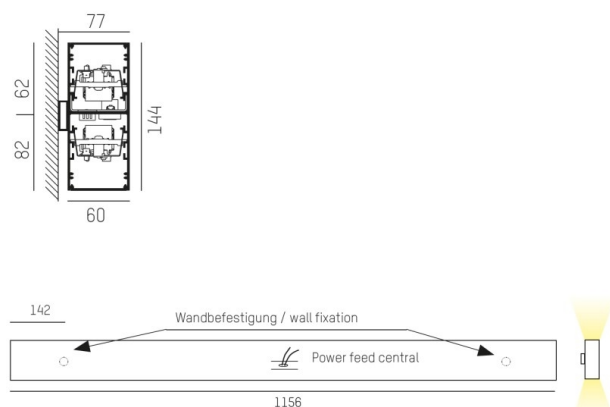

LOG OUT UP & DOWN

581-4196pm

LOG OUT UP/DOWN W LUMINAIRE EN SAILLIE POUR MUR en profilé d'aluminium extrudé, noir, RAL 9005, diffuseur opale en PMMA émission direct/indirect, avec driver, gradation: non dimmable, IP20

ILLUSTRATION

DONNÉES TECHNIQUES

Puissance système [W]	54
Source lumineuse	LED
Flux lumineux [lm]	4970
Température de couleur [K]	3000K
IRC	>80
Optique	diffuseur opale en PMMA
Driver	avec driver
Gradation	non dimmable
Emission de lumière	direct/indirect
Tension [V]	220-240V 50/60Hz
Matériel	profilé d'aluminium extrudé
Longueur [mm]	1156
Largeur [mm]	60
Hauteur [mm]	144
Indice de protection [IP]	IP20
Classe de protection	classe de protection I
Poids net [kg]	6,26
Couleur luminaire	noir
RAL	9005
N° EAN	9008905212222
Durée de vie [h]	L80 B10 50 000

COURBE PHOTOMÉTRIQUE

Les valeurs indiquées sont des valeurs assignées. La puissance et le flux lumineux sous soumis à une tolérance d'environ 10 %. Tolérance de la température de couleur : +/- 150 K. Sauf indication contraire, les valeurs s'appliquent à une température ambiante de 25 °C.