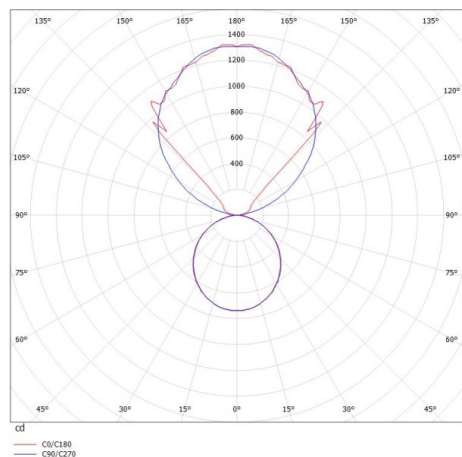

LOG OUT UP & DOWN

581-4196pm

LOG OUT UP/DOWN W LUMINAIRE EN SAILLIE POUR MUR en profilé d'aluminium extrudé, noir, RAL 9005, diffuseur opale en PMMA émission direct/indirect, avec driver, gradation: non dimmable, IP20

ILLUSTRATION

DONNÉES TECHNIQUES

Puissance système [W]	54
Source lumineuse	LED
Flux lumineux [lm]	4970
Température de couleur [K]	3000K
IRC	>80
Optique	diffuseur opale en PMMA
Driver	avec driver
Gradation	non dimmable
Emission de lumière	direct/indirect
Tension [V]	220-240V 50/60Hz
Matériel	profilé d'aluminium extrudé
Longueur [mm]	1156
Largeur [mm]	60
Hauteur [mm]	144
Indice de protection [IP]	IP20
Classe de protection	classe de protection I
Poids net [kg]	6,26
Couleur luminaire	noir
RAL	9005
N° EAN	9008905212222
Durée de vie [h]	L80 B10 50 000

COURBE PHOTOMÉTRIQUE

Les valeurs indiquées sont des valeurs assignées. La puissance et le flux lumineux sous soumis à une tolérance d'environ 10 %. Tolérance de la température de couleur : +/- 150 K. Sauf indication contraire, les valeurs s'appliquent à une température ambiante de 25 °C.