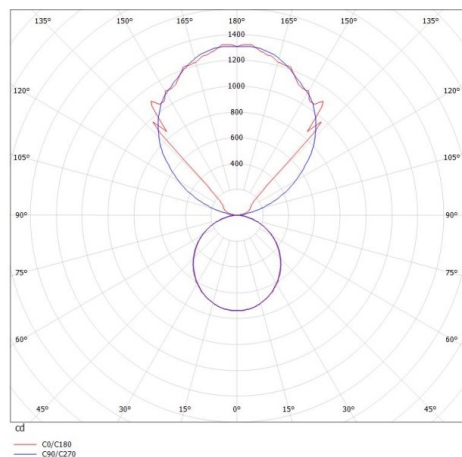

LOG OUT UP & DOWN

581-4196pmddd

LOG OUT UP/DOWN W LUMINAIRE EN SAILLIE POUR MUR en profilé d'aluminium extrudé, noir, RAL 9005, diffuseur opale en PMMA émission direct/indirect, avec driver, gradation: DALI, IP20

ILLUSTRATION

DONNÉES TECHNIQUES

Puissance système [W]	54
Source lumineuse	LED
Flux lumineux [lm]	4970
Température de couleur [K]	3000K
IRC	>80
Optique	diffuseur opale en PMMA
Driver	avec driver
Emission de lumière	direct/indirect
Tension [V]	220-240V 50/60Hz
Matériel	profilé d'aluminium extrudé
Longueur [mm]	1156
Largeur [mm]	60
Hauteur [mm]	144
Indice de protection [IP]	IP20
Classe de protection	classe de protection I
Poids net [kg]	6,40
Couleur luminaire	noir
RAL	9005
N° EAN	9008905247385
Durée de vie [h]	L80 B10 50 000

COURBE PHOTOMÉTRIQUE

Les valeurs indiquées sont des valeurs assignées. La puissance et le flux lumineux sous soumis à une tolérance d'environ 10 %. Tolérance de la température de couleur : +/- 150 K. Sauf indication contraire, les valeurs s'appliquent à une température ambiante de 25 °C.