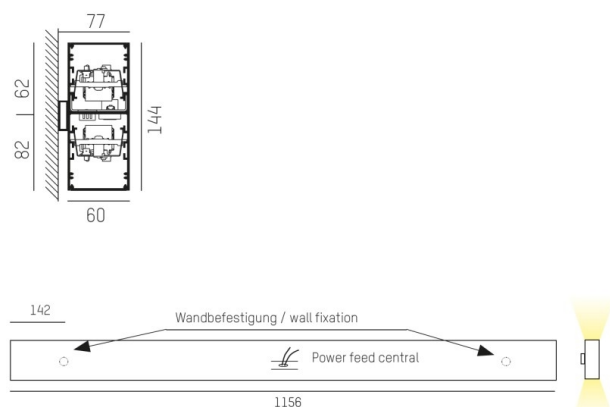

LOG OUT UP & DOWN

581-4196pmddd

LOG OUT UP/DOWN W LUMINAIRE EN SAILLIE POUR MUR en profilé d'aluminium extrudé, noir, RAL 9005, diffuseur opale en PMMA émission direct/indirect, avec driver, gradation: DALI, IP20

ILLUSTRATION

DONNÉES TECHNIQUES

Puissance système [W]	54
Source lumineuse	LED
Flux lumineux [lm]	4970
Température de couleur [K]	3000K
IRC	>80
Optique	diffuseur opale en PMMA
Driver	avec driver
Emission de lumière	direct/indirect
Tension [V]	220-240V 50/60Hz
Matériel	profilé d'aluminium extrudé
Longueur [mm]	1156
Largeur [mm]	60
Hauteur [mm]	144
Indice de protection [IP]	IP20
Classe de protection	classe de protection I
Poids net [kg]	6,40
Couleur luminaire	noir
RAL	9005
N° EAN	9008905247385
Durée de vie [h]	L80 B10 50 000

COURBE PHOTOMÉTRIQUE

Les valeurs indiquées sont des valeurs assignées. La puissance et le flux lumineux sous soumis à une tolérance d'environ 10 %. Tolérance de la température de couleur : +/- 150 K. Sauf indication contraire, les valeurs s'appliquent à une température ambiante de 25 °C.