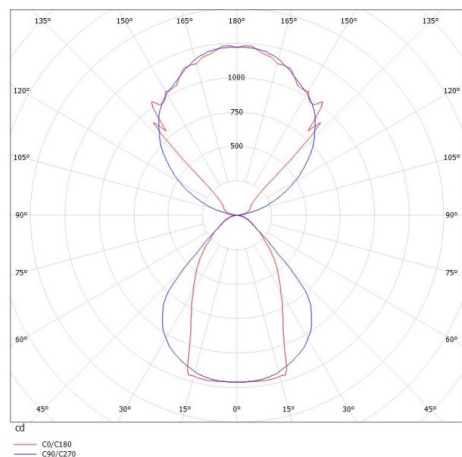

LOG OUT UP & DOWN

581-4198mp

LOG OUT UP/DOWN W LUMINAIRE EN SAILLIE POUR MUR en profilé d'aluminium extrudé, nature anodisé, diffuseur microprismatique en PMMA pour une réduction optimale de l'éblouissement émission direct/indirect, avec driver, gradation: non dimmable, IP20

ILLUSTRATION

DONNÉES TECHNIQUES

Puissance système [W]	54
Source lumineuse	LED
Flux lumineux [lm]	4670
Température de couleur [K]	3000K
IRC	>80
Optique	diffuseur microprismatique
Driver	avec driver
Gradation	non dimmable
Emission de lumière	direct/indirect
Tension [V]	220-240V 50/60Hz
Matériel	profilé d'aluminium extrudé
Longueur [mm]	1156
Largeur [mm]	60
Hauteur [mm]	144
Indice de protection [IP]	IP20
Classe de protection	classe de protection I
Poids net [kg]	6,46
Couleur luminaire	nature anodisé
N° EAN	9008905212062
Durée de vie [h]	L80 B10 50 000

COURBE PHOTOMÉTRIQUE

Les valeurs indiquées sont des valeurs assignées. La puissance et le flux lumineux sous soumis à une tolérance d'environ 10 %. Tolérance de la température de couleur : +/- 150 K. Sauf indication contraire, les valeurs s'appliquent à une température ambiante de 25 °C.