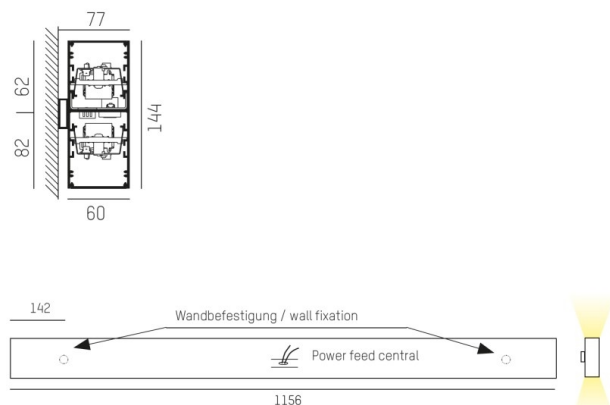

LOG OUT UP & DOWN

581-4198mp

LOG OUT UP/DOWN W LUMINAIRE EN SAILLIE POUR MUR en profilé d'aluminium extrudé, nature anodisé, diffuseur microprismatique en PMMA pour une réduction optimale de l'éblouissement émission direct/indirect, avec driver, gradation: non dimmable, IP20

ILLUSTRATION

DONNÉES TECHNIQUES

Puissance système [W]	54
Source lumineuse	LED
Flux lumineux [lm]	4670
Température de couleur [K]	3000K
IRC	>80
Optique	diffuseur microprismatique
Driver	avec driver
Gradation	non dimmable
Emission de lumière	direct/indirect
Tension [V]	220-240V 50/60Hz
Matériel	profilé d'aluminium extrudé
Longueur [mm]	1156
Largeur [mm]	60
Hauteur [mm]	144
Indice de protection [IP]	IP20
Classe de protection	classe de protection I
Poids net [kg]	6,46
Couleur luminaire	nature anodisé
N° EAN	9008905212062
Durée de vie [h]	L80 B10 50 000

COURBE PHOTOMÉTRIQUE

Les valeurs indiquées sont des valeurs assignées. La puissance et le flux lumineux sous soumis à une tolérance d'environ 10 %. Tolérance de la température de couleur : +/- 150 K. Sauf indication contraire, les valeurs s'appliquent à une température ambiante de 25 °C.