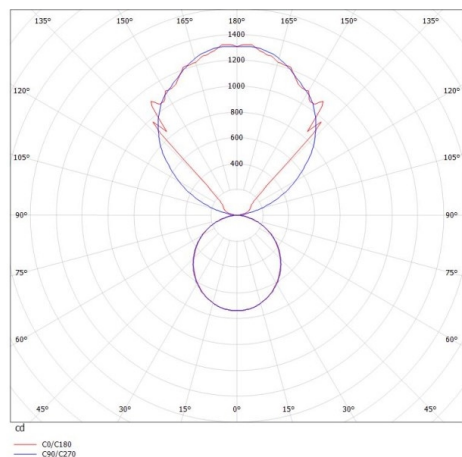

LOG OUT UP & DOWN

581-4198pm

LOG OUT UP/DOWN W LUMINAIRE EN SAILLIE POUR MUR en profilé d'aluminium extrudé, nature anodisé, diffuseur opale en PMMA émission direct/indirect, avec driver, gradation: non dimmable, IP20

ILLUSTRATION

DONNÉES TECHNIQUES

Puissance système [W]	54
Source lumineuse	LED
Flux lumineux [lm]	4970
Température de couleur [K]	3000K
IRC	>80
Optique	diffuseur opale en PMMA
Driver	avec driver
Gradation	non dimmable
Emission de lumière	direct/indirect
Tension [V]	220-240V 50/60Hz
Matériel	profilé d'aluminium extrudé
Longueur [mm]	1156
Largeur [mm]	60
Hauteur [mm]	144
Indice de protection [IP]	IP20
Classe de protection	classe de protection I
Poids net [kg]	6,16
Couleur luminaire	nature anodisé
N° EAN	9008905212239
Durée de vie [h]	L80 B10 50 000

COURBE PHOTOMÉTRIQUE

Les valeurs indiquées sont des valeurs assignées. La puissance et le flux lumineux sous soumis à une tolérance d'environ 10 %. Tolérance de la température de couleur : +/- 150 K. Sauf indication contraire, les valeurs s'appliquent à une température ambiante de 25 °C.