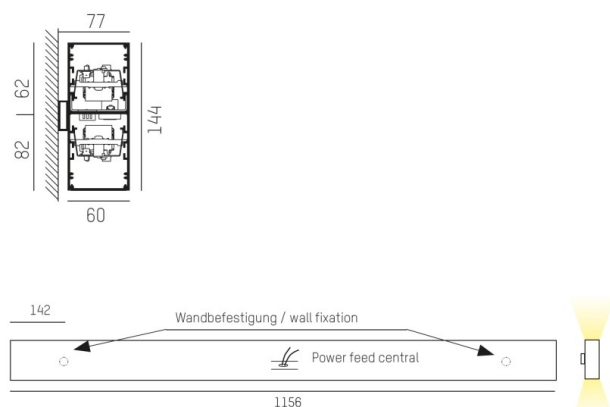

LOG OUT UP & DOWN

581-4198pm

LOG OUT UP/DOWN W LUMINAIRE EN SAILLIE POUR MUR en profilé d'aluminium extrudé, nature anodisé, diffuseur opale en PMMA émission direct/indirect, avec driver, gradation: non dimmable, IP20

ILLUSTRATION

DONNÉES TECHNIQUES

Puissance système [W]	54
Source lumineuse	LED
Flux lumineux [lm]	4970
Température de couleur [K]	3000K
IRC	>80
Optique	diffuseur opale en PMMA
Driver	avec driver
Gradation	non dimmable
Emission de lumière	direct/indirect
Tension [V]	220-240V 50/60Hz
Matériel	profilé d'aluminium extrudé
Longueur [mm]	1156
Largeur [mm]	60
Hauteur [mm]	144
Indice de protection [IP]	IP20
Classe de protection	classe de protection I
Poids net [kg]	6,16
Couleur luminaire	nature anodisé
N° EAN	9008905212239
Durée de vie [h]	L80 B10 50 000

COURBE PHOTOMÉTRIQUE

Les valeurs indiquées sont des valeurs assignées. La puissance et le flux lumineux sous soumis à une tolérance d'environ 10 %. Tolérance de la température de couleur : +/- 150 K. Sauf indication contraire, les valeurs s'appliquent à une température ambiante de 25 °C.