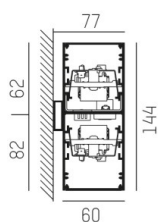

SKIZZE

TECHNISCHE DETAILS