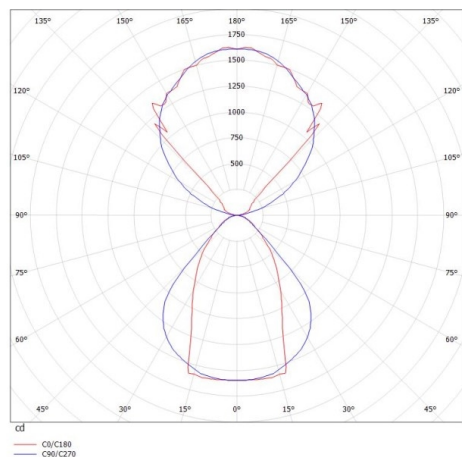

SKIZZE

TECHNISCHE DETAILS

Systemleistung [W]	68
Leuchtmittel	LED
Lichtstrom [lm]	6160
Lichtfarbe [K]	4000K
CRI	>80
Optik	Mikroprismenabdeckung
Designer	INHOUSE
Betriebsgerät	mit Betriebsgerät
Dimmbarkeit	nicht dimmbar
Lichtaustritt	direkt/- indirekt
Spannung [V]	220-240V 50/60Hz
Material	stranggepresstem Aluminiumprofil

Länge [mm]	1441
Breite [mm]	60
Höhe [mm]	144
Schutzart [IP]	IP20
Schutzklasse	Schutzklasse I
Nettogewicht [kg]	7,73

Farbe Leuchte	weiß
RAL	9016
EAN-Nummer	9008905212727
Lebensdauer [h]	L80 B10 50 000

LICHTVERTEILUNGSKURVE