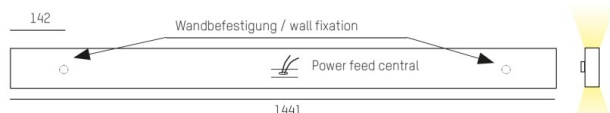

LOG OUT UP & DOWN

581-42105mp

LOG OUT UP/DOWN W WANDAUFBAULEUCHTE aus stranggepresstem Aluminiumprofil, weiß, ähnlich RAL 9016, mikroprismatische PMMA-Abdeckung für ausgezeichnete Entblendung Lichtaustritt direkt/- indirekt, mit Betriebsgerät, Dimmbarkeit: nicht dimmbar, IP20,

SKIZZE

TECHNISCHE DETAILS

Systemleistung [W]	68
Leuchtmittel	LED
Lichtstrom [lm]	6160
Lichtfarbe [K]	4000K
CRI	>80
Optik	Mikroprismenabdeckung
Designer	INHOUSE
Betriebsgerät	mit Betriebsgerät
Dimmbarkeit	nicht dimmbar
Lichtaustritt	direkt/- indirekt
Spannung [V]	220-240V 50/60Hz
Material	stranggepresstem Aluminiumprofil

Länge [mm]	1441
Breite [mm]	60
Höhe [mm]	144
Schutzart [IP]	IP20
Schutzklasse	Schutzklasse I
Nettogewicht [kg]	7,73

Farbe Leuchte	weiß
RAL	9016
EAN-Nummer	9008905212727
Lebensdauer [h]	L80 B10 50 000

LICHTVERTEILUNGSKURVE