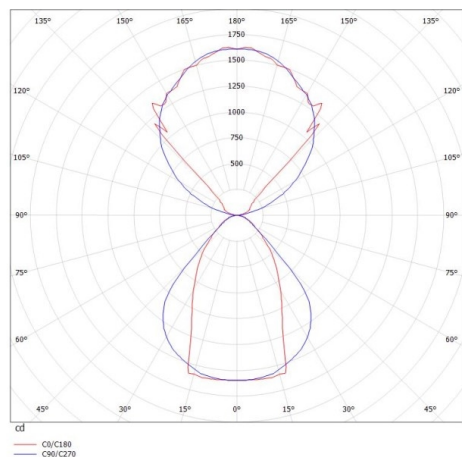

LOG OUT UP & DOWN

581-42105mp

LOG OUT UP/DOWN W LUMINAIRE EN SAILLIE POUR MUR en profilé d'aluminium extrudé, blanc, RAL 9016, diffuseur microprismatique en PMMA pour une réduction optimale de l'éblouissement émission direct/indirect, avec driver, gradation: non dimmable, IP20

ILLUSTRATION

DONNÉES TECHNIQUES

Puissance système [W]	68
Source lumineuse	LED
Flux lumineux [lm]	6160
Température de couleur [K]	4000K
IRC	>80
Optique	diffuseur microprismatique
Driver	avec driver
Gradation	non dimmable
Emission de lumière	direct/indirect
Tension [V]	220-240V 50/60Hz
Matériel	profilé d'aluminium extrudé
Longueur [mm]	1441
Largeur [mm]	60
Hauteur [mm]	144
Indice de protection [IP]	IP20
Classe de protection	classe de protection I
Poids net [kg]	7,73
Couleur luminaire	blanc
RAL	9016
N° EAN	9008905212727
Durée de vie [h]	L80 B10 50 000

COURBE PHOTOMÉTRIQUE

Les valeurs indiquées sont des valeurs assignées. La puissance et le flux lumineux sous soumis à une tolérance d'environ 10 %. Tolérance de la température de couleur : +/- 150 K. Sauf indication contraire, les valeurs s'appliquent à une température ambiante de 25 °C.