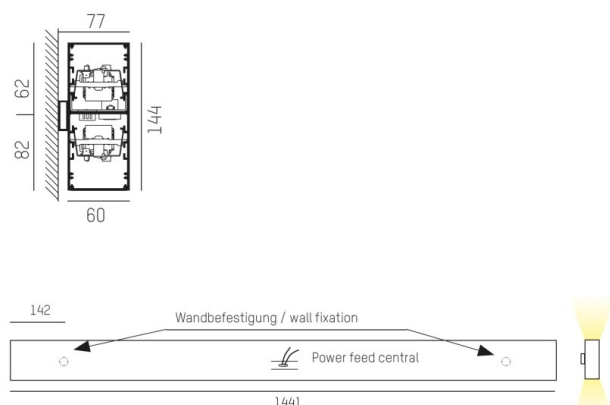

LOG OUT UP & DOWN

581-42105mp

LOG OUT UP/DOWN W LUMINAIRE EN SAILLIE POUR MUR en profilé d'aluminium extrudé, blanc, RAL 9016, diffuseur microprismatique en PMMA pour une réduction optimale de l'éblouissement émission direct/indirect, avec driver, gradation: non dimmable, IP20

ILLUSTRATION

DONNÉES TECHNIQUES

Puissance système [W]	68
Source lumineuse	LED
Flux lumineux [lm]	6160
Température de couleur [K]	4000K
IRC	>80
Optique	diffuseur microprismatique
Driver	avec driver
Gradation	non dimmable
Emission de lumière	direct/indirect
Tension [V]	220-240V 50/60Hz
Matériel	profilé d'aluminium extrudé
Longueur [mm]	1441
Largeur [mm]	60
Hauteur [mm]	144
Indice de protection [IP]	IP20
Classe de protection	classe de protection I
Poids net [kg]	7,73
Couleur luminaire	blanc
RAL	9016
N° EAN	9008905212727
Durée de vie [h]	L80 B10 50 000

COURBE PHOTOMÉTRIQUE

Les valeurs indiquées sont des valeurs assignées. La puissance et le flux lumineux sous soumis à une tolérance d'environ 10 %. Tolérance de la température de couleur : +/- 150 K. Sauf indication contraire, les valeurs s'appliquent à une température ambiante de 25 °C.