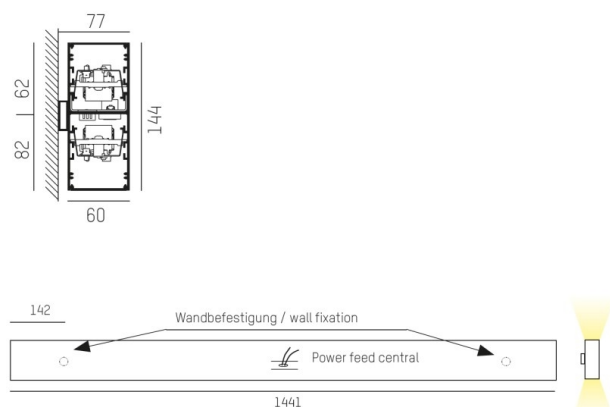

LOG OUT UP & DOWN

581-42105mpddd

LOG OUT UP/DOWN W LUMINAIRE EN SAILLIE POUR MUR en profilé d'aluminium extrudé, blanc, RAL 9016, diffuseur microprismatique en PMMA pour une réduction optimale de l'éblouissement émission direct/indirect, avec driver, gradation: DALI, IP20

ILLUSTRATION

DONNÉES TECHNIQUES

Puissance système [W]	68
Source lumineuse	LED
Flux lumineux [lm]	6160
Température de couleur [K]	4000K
IRC	>80
Optique	diffuseur microprismatique
Driver	avec driver
Emission de lumière	direct/indirect
Tension [V]	220-240V 50/60Hz
Matériel	profilé d'aluminium extrudé
Longueur [mm]	1441
Largeur [mm]	60
Hauteur [mm]	144
Indice de protection [IP]	IP20
Classe de protection	classe de protection I
Poids net [kg]	7,93
Couleur luminaire	blanc
RAL	9016
N° EAN	9008905247712
Durée de vie [h]	L80 B10 50 000

COURBE PHOTOMÉTRIQUE

Les valeurs indiquées sont des valeurs assignées. La puissance et le flux lumineux sous soumis à une tolérance d'environ 10 %. Tolérance de la température de couleur : +/- 150 K. Sauf indication contraire, les valeurs s'appliquent à une température ambiante de 25 °C.