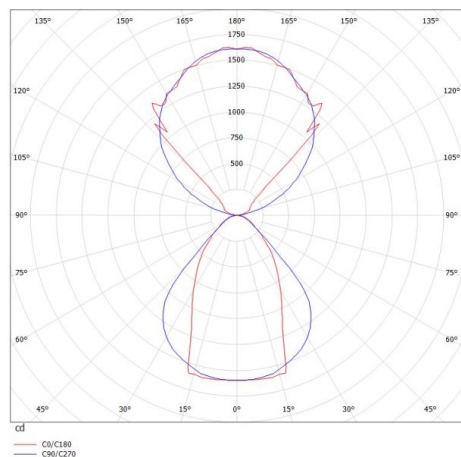

LOG OUT UP & DOWN

581-42105mpddd

LOG OUT UP/DOWN W LUMINAIRE EN SAILLIE POUR MUR en profilé d'aluminium extrudé, blanc, RAL 9016, diffuseur microprismatique en PMMA pour une réduction optimale de l'éblouissement émission direct/indirect, avec driver, gradation: DALI, IP20

ILLUSTRATION

DONNÉES TECHNIQUES

Puissance système [W]	68
Source lumineuse	LED
Flux lumineux [lm]	6160
Température de couleur [K]	4000K
IRC	>80
Optique	diffuseur microprismatique
Driver	avec driver
Emission de lumière	direct/indirect
Tension [V]	220-240V 50/60Hz
Matériel	profilé d'aluminium extrudé
Longueur [mm]	1441
Largeur [mm]	60
Hauteur [mm]	144
Indice de protection [IP]	IP20
Classe de protection	classe de protection I
Poids net [kg]	7,93
Couleur luminaire	blanc
RAL	9016
N° EAN	9008905247712
Durée de vie [h]	L80 B10 50 000

COURBE PHOTOMÉTRIQUE

Les valeurs indiquées sont des valeurs assignées. La puissance et le flux lumineux sous soumis à une tolérance d'environ 10 %. Tolérance de la température de couleur : +/- 150 K. Sauf indication contraire, les valeurs s'appliquent à une température ambiante de 25 °C.