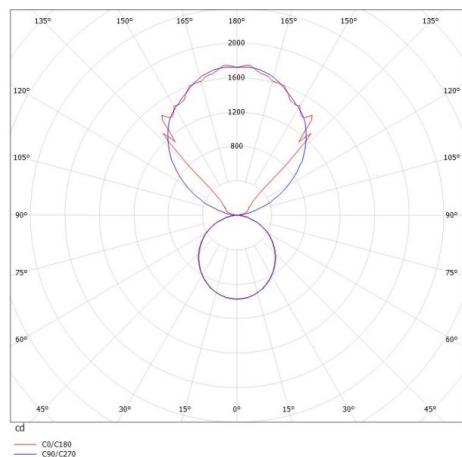

LOG OUT UP & DOWN

581-42105pm

LOG OUT UP/DOWN W LUMINAIRE EN SAILLIE POUR MUR en profilé d'aluminium extrudé, blanc, RAL 9016, diffuseur opale en PMMA émission direct/indirect, avec driver, gradation: non dimmable, IP20

ILLUSTRATION

DONNÉES TECHNIQUES

Puissance système [W]	68
Source lumineuse	LED
Flux lumineux [lm]	6540
Température de couleur [K]	4000K
IRC	>80
Optique	diffuseur opale en PMMA
Driver	avec driver
Gradation	non dimmable
Emission de lumière	direct/indirect
Tension [V]	220-240V 50/60Hz
Matériel	profilé d'aluminium extrudé
Longueur [mm]	1441
Largeur [mm]	60
Hauteur [mm]	144
Indice de protection [IP]	IP20
Classe de protection	classe de protection I
Poids net [kg]	7,35
Couleur luminaire	blanc
RAL	9016
N° EAN	9008905212772
Durée de vie [h]	L80 B10 50 000

COURBE PHOTOMÉTRIQUE

Les valeurs indiquées sont des valeurs assignées. La puissance et le flux lumineux sous soumis à une tolérance d'environ 10 %. Tolérance de la température de couleur : +/- 150 K. Sauf indication contraire, les valeurs s'appliquent à une température ambiante de 25 °C.