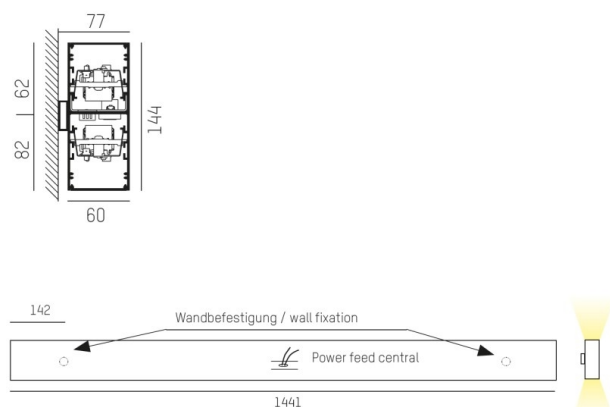

LOG OUT UP & DOWN

581-42105pm

LOG OUT UP/DOWN W LUMINAIRE EN SAILLIE POUR MUR en profilé d'aluminium extrudé, blanc, RAL 9016, diffuseur opale en PMMA émission direct/indirect, avec driver, gradation: non dimmable, IP20

ILLUSTRATION

DONNÉES TECHNIQUES

Puissance système [W]	68
Source lumineuse	LED
Flux lumineux [lm]	6540
Température de couleur [K]	4000K
IRC	>80
Optique	diffuseur opale en PMMA
Driver	avec driver
Gradation	non dimmable
Emission de lumière	direct/indirect
Tension [V]	220-240V 50/60Hz
Matériel	profilé d'aluminium extrudé
Longueur [mm]	1441
Largeur [mm]	60
Hauteur [mm]	144
Indice de protection [IP]	IP20
Classe de protection	classe de protection I
Poids net [kg]	7,35
Couleur luminaire	blanc
RAL	9016
N° EAN	9008905212772
Durée de vie [h]	L80 B10 50 000

COURBE PHOTOMÉTRIQUE

Les valeurs indiquées sont des valeurs assignées. La puissance et le flux lumineux sous soumis à une tolérance d'environ 10 %. Tolérance de la température de couleur : +/- 150 K. Sauf indication contraire, les valeurs s'appliquent à une température ambiante de 25 °C.