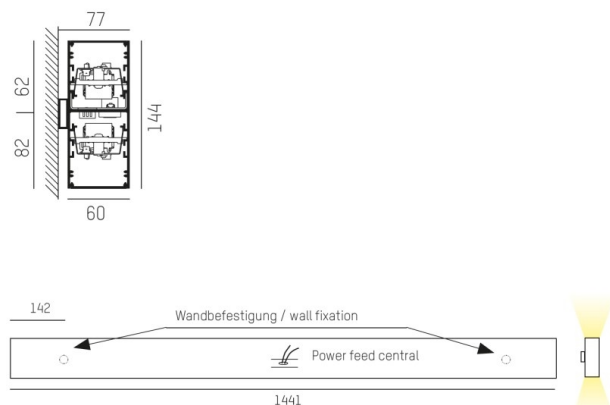

LOG OUT UP & DOWN

581-42105pmddd

LOG OUT UP/DOWN W LUMINAIRE EN SAILLIE POUR MUR en profilé d'aluminium extrudé, blanc, RAL 9016, diffuseur opale en PMMA émission direct/indirect, avec driver, gradation: DALI, IP20

ILLUSTRATION

DONNÉES TECHNIQUES

Puissance système [W]	68
Source lumineuse	LED
Flux lumineux [lm]	6540
Température de couleur [K]	4000K
IRC	>80
Optique	diffuseur opale en PMMA
Driver	avec driver
Emission de lumière	direct/indirect
Tension [V]	220-240V 50/60Hz
Matériel	profilé d'aluminium extrudé
Longueur [mm]	1441
Largeur [mm]	60
Hauteur [mm]	144
Indice de protection [IP]	IP20
Classe de protection	classe de protection I
Poids net [kg]	7,55
Couleur luminaire	blanc
RAL	9016
N° EAN	9008905247736
Durée de vie [h]	L80 B10 50 000

COURBE PHOTOMÉTRIQUE

Les valeurs indiquées sont des valeurs assignées. La puissance et le flux lumineux sous soumis à une tolérance d'environ 10 %. Tolérance de la température de couleur : +/- 150 K. Sauf indication contraire, les valeurs s'appliquent à une température ambiante de 25 °C.