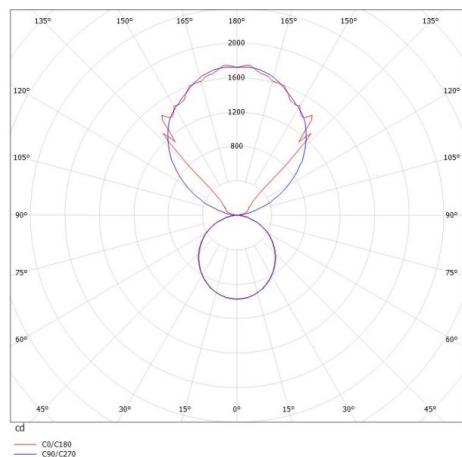

LOG OUT UP & DOWN

581-42105pmddd

LOG OUT UP/DOWN W LUMINAIRE EN SAILLIE POUR MUR en profilé d'aluminium extrudé, blanc, RAL 9016, diffuseur opale en PMMA émission direct/indirect, avec driver, gradation: DALI, IP20

ILLUSTRATION

DONNÉES TECHNIQUES

Puissance système [W]	68
Source lumineuse	LED
Flux lumineux [lm]	6540
Température de couleur [K]	4000K
IRC	>80
Optique	diffuseur opale en PMMA
Driver	avec driver
Emission de lumière	direct/indirect
Tension [V]	220-240V 50/60Hz
Matériel	profilé d'aluminium extrudé
Longueur [mm]	1441
Largeur [mm]	60
Hauteur [mm]	144
Indice de protection [IP]	IP20
Classe de protection	classe de protection I
Poids net [kg]	7,55
Couleur luminaire	blanc
RAL	9016
N° EAN	9008905247736
Durée de vie [h]	L80 B10 50 000

COURBE PHOTOMÉTRIQUE

Les valeurs indiquées sont des valeurs assignées. La puissance et le flux lumineux sous soumis à une tolérance d'environ 10 %. Tolérance de la température de couleur : +/- 150 K. Sauf indication contraire, les valeurs s'appliquent à une température ambiante de 25 °C.