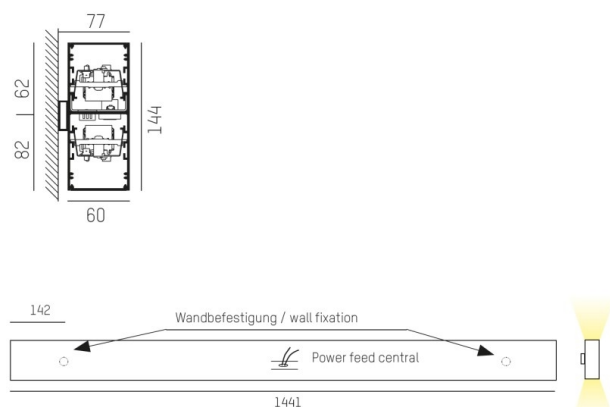

LOG OUT UP & DOWN

581-42106mp

LOG OUT UP/DOWN W LUMINAIRE EN SAILLIE POUR MUR en profilé d'aluminium extrudé, noir, RAL 9005, diffuseur microprismatique en PMMA pour une réduction optimale de l'éblouissement émission direct/indirect, avec driver, gradation: non dimmable, IP20

ILLUSTRATION

DONNÉES TECHNIQUES

Puissance système [W]	68
Source lumineuse	LED
Flux lumineux [lm]	6160
Température de couleur [K]	4000K
IRC	>80
Optique	diffuseur microprismatique
Driver	avec driver
Gradation	non dimmable
Emission de lumière	direct/indirect
Tension [V]	220-240V 50/60Hz
Matériel	profilé d'aluminium extrudé
Longueur [mm]	1441
Largeur [mm]	60
Hauteur [mm]	144
Indice de protection [IP]	IP20
Classe de protection	classe de protection I
Poids net [kg]	7,84
Couleur luminaire	noir
RAL	9005
N° EAN	9008905212741
Durée de vie [h]	L80 B10 50 000

COURBE PHOTOMÉTRIQUE

Les valeurs indiquées sont des valeurs assignées. La puissance et le flux lumineux sous soumis à une tolérance d'environ 10 %. Tolérance de la température de couleur : +/- 150 K. Sauf indication contraire, les valeurs s'appliquent à une température ambiante de 25 °C.