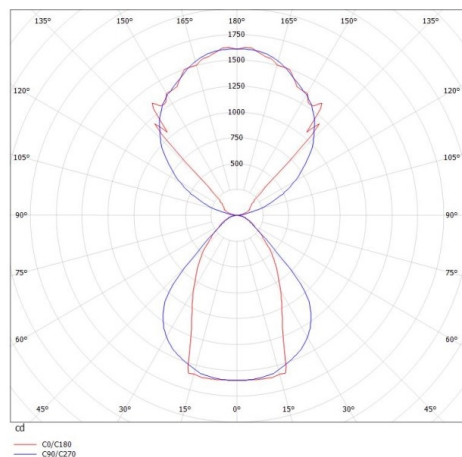

LOG OUT UP & DOWN

581-42106mp

LOG OUT UP/DOWN W LUMINAIRE EN SAILLIE POUR MUR en profilé d'aluminium extrudé, noir, RAL 9005, diffuseur microprismatique en PMMA pour une réduction optimale de l'éblouissement émission direct/indirect, avec driver, gradation: non dimmable, IP20

ILLUSTRATION

DONNÉES TECHNIQUES

Puissance système [W]	68
Source lumineuse	LED
Flux lumineux [lm]	6160
Température de couleur [K]	4000K
IRC	>80
Optique	diffuseur microprismatique
Driver	avec driver
Gradation	non dimmable
Emission de lumière	direct/indirect
Tension [V]	220-240V 50/60Hz
Matériel	profilé d'aluminium extrudé
Longueur [mm]	1441
Largeur [mm]	60
Hauteur [mm]	144
Indice de protection [IP]	IP20
Classe de protection	classe de protection I
Poids net [kg]	7,84
Couleur luminaire	noir
RAL	9005
N° EAN	9008905212741
Durée de vie [h]	L80 B10 50 000

COURBE PHOTOMÉTRIQUE

Les valeurs indiquées sont des valeurs assignées. La puissance et le flux lumineux sous soumis à une tolérance d'environ 10 %. Tolérance de la température de couleur : +/- 150 K. Sauf indication contraire, les valeurs s'appliquent à une température ambiante de 25 °C.