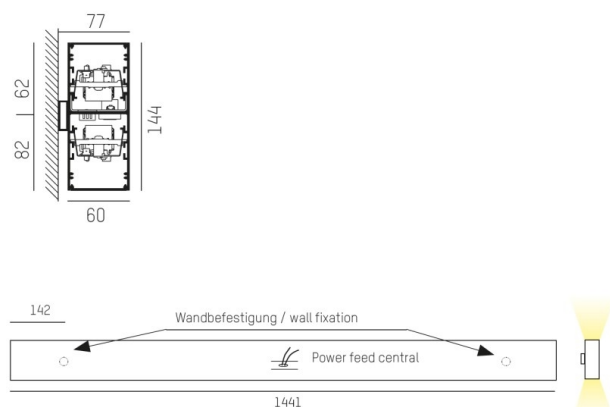

LOG OUT UP & DOWN

581-42106mpddd

LOG OUT UP/DOWN W LUMINAIRE EN SAILLIE POUR MUR en profilé d'aluminium extrudé, noir, RAL 9005, diffuseur microprismatique en PMMA pour une réduction optimale de l'éblouissement émission direct/indirect, avec driver, gradation: DALI, IP20

ILLUSTRATION

DONNÉES TECHNIQUES

Puissance système [W]	68
Source lumineuse	LED
Flux lumineux [lm]	6160
Température de couleur [K]	4000K
IRC	>80
Optique	diffuseur microprismatique
Driver	avec driver
Emission de lumière	direct/indirect
Tension [V]	220-240V 50/60Hz
Matériel	profilé d'aluminium extrudé
Longueur [mm]	1441
Largeur [mm]	60
Hauteur [mm]	144
Indice de protection [IP]	IP20
Classe de protection	classe de protection I
Poids net [kg]	8,05
Couleur luminaire	noir
RAL	9005
N° EAN	9008905247750
Durée de vie [h]	L80 B10 50 000

COURBE PHOTOMÉTRIQUE

Les valeurs indiquées sont des valeurs assignées. La puissance et le flux lumineux sous soumis à une tolérance d'environ 10 %. Tolérance de la température de couleur : +/- 150 K. Sauf indication contraire, les valeurs s'appliquent à une température ambiante de 25 °C.