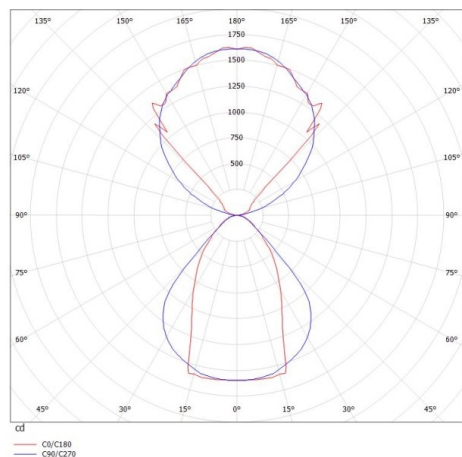

LOG OUT UP & DOWN

581-42106mpddd

LOG OUT UP/DOWN W LUMINAIRE EN SAILLIE POUR MUR en profilé d'aluminium extrudé, noir, RAL 9005, diffuseur microprismatique en PMMA pour une réduction optimale de l'éblouissement émission direct/indirect, avec driver, gradation: DALI, IP20

ILLUSTRATION

DONNÉES TECHNIQUES

Puissance système [W]	68
Source lumineuse	LED
Flux lumineux [lm]	6160
Température de couleur [K]	4000K
IRC	>80
Optique	diffuseur microprismatique
Driver	avec driver
Emission de lumière	direct/indirect
Tension [V]	220-240V 50/60Hz
Matériel	profilé d'aluminium extrudé
Longueur [mm]	1441
Largeur [mm]	60
Hauteur [mm]	144
Indice de protection [IP]	IP20
Classe de protection	classe de protection I
Poids net [kg]	8,05
Couleur luminaire	noir
RAL	9005
N° EAN	9008905247750
Durée de vie [h]	L80 B10 50 000

COURBE PHOTOMÉTRIQUE

Les valeurs indiquées sont des valeurs assignées. La puissance et le flux lumineux sous soumis à une tolérance d'environ 10 %. Tolérance de la température de couleur : +/- 150 K. Sauf indication contraire, les valeurs s'appliquent à une température ambiante de 25 °C.