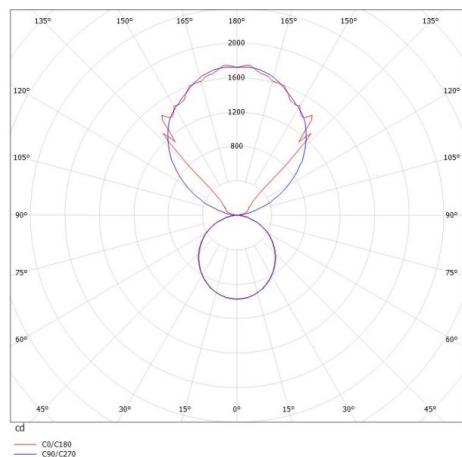

LOG OUT UP & DOWN

581-42106pm

LOG OUT UP/DOWN W LUMINAIRE EN SAILLIE POUR MUR en profilé d'aluminium extrudé, noir, RAL 9005, diffuseur opale en PMMA émission direct/indirect, avec driver, gradation: non dimmable, IP20

ILLUSTRATION

DONNÉES TECHNIQUES

Puissance système [W]	68
Source lumineuse	LED
Flux lumineux [lm]	6540
Température de couleur [K]	4000K
IRC	>80
Optique	diffuseur opale en PMMA
Driver	avec driver
Gradation	non dimmable
Emission de lumière	direct/indirect
Tension [V]	220-240V 50/60Hz
Matériel	profilé d'aluminium extrudé
Longueur [mm]	1441
Largeur [mm]	60
Hauteur [mm]	144
Indice de protection [IP]	IP20
Classe de protection	classe de protection I
Poids net [kg]	7,46
Couleur luminaire	noir
RAL	9005
N° EAN	9008905212796
Durée de vie [h]	L80 B10 50 000

COURBE PHOTOMÉTRIQUE

Les valeurs indiquées sont des valeurs assignées. La puissance et le flux lumineux sous soumis à une tolérance d'environ 10 %. Tolérance de la température de couleur : +/- 150 K. Sauf indication contraire, les valeurs s'appliquent à une température ambiante de 25 °C.