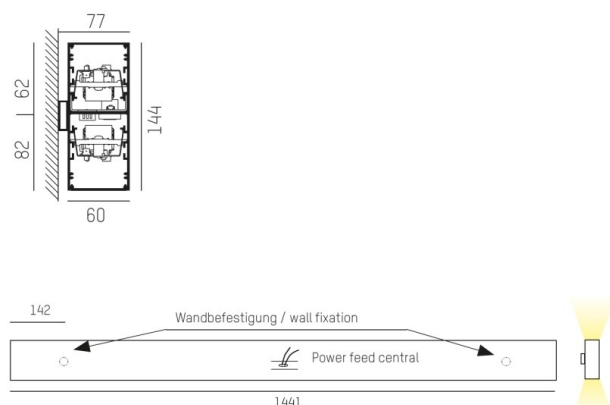

LOG OUT UP & DOWN

581-42106pm

LOG OUT UP/DOWN W LUMINAIRE EN SAILLIE POUR MUR en profilé d'aluminium extrudé, noir, RAL 9005, diffuseur opale en PMMA émission direct/indirect, avec driver, gradation: non dimmable, IP20

ILLUSTRATION

DONNÉES TECHNIQUES

Puissance système [W]	68
Source lumineuse	LED
Flux lumineux [lm]	6540
Température de couleur [K]	4000K
IRC	>80
Optique	diffuseur opale en PMMA
Driver	avec driver
Gradation	non dimmable
Emission de lumière	direct/indirect
Tension [V]	220-240V 50/60Hz
Matériel	profilé d'aluminium extrudé
Longueur [mm]	1441
Largeur [mm]	60
Hauteur [mm]	144
Indice de protection [IP]	IP20
Classe de protection	classe de protection I
Poids net [kg]	7,46
Couleur luminaire	noir
RAL	9005
N° EAN	9008905212796
Durée de vie [h]	L80 B10 50 000

COURBE PHOTOMÉTRIQUE

Les valeurs indiquées sont des valeurs assignées. La puissance et le flux lumineux sous soumis à une tolérance d'environ 10 %. Tolérance de la température de couleur : +/- 150 K. Sauf indication contraire, les valeurs s'appliquent à une température ambiante de 25 °C.