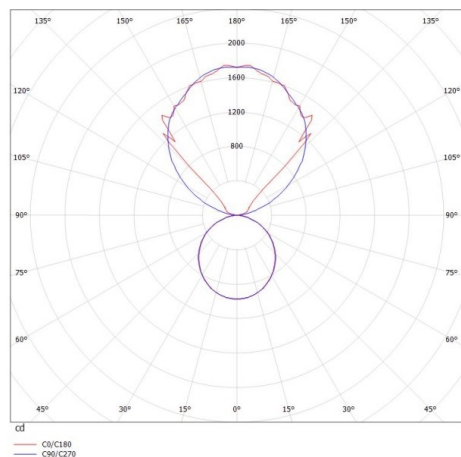

LOG OUT UP & DOWN

581-42106pmddd

LOG OUT UP/DOWN W LUMINAIRE EN SAILLIE POUR MUR en profilé d'aluminium extrudé, noir, RAL 9005, diffuseur opale en PMMA émission direct/indirect, avec driver, gradation: DALI, IP20

ILLUSTRATION

DONNÉES TECHNIQUES

Puissance système [W]	68
Source lumineuse	LED
Flux lumineux [lm]	6540
Température de couleur [K]	4000K
IRC	>80
Optique	diffuseur opale en PMMA
Driver	avec driver
Emission de lumière	direct/indirect
Tension [V]	220-240V 50/60Hz
Matériel	profilé d'aluminium extrudé
Longueur [mm]	1441
Largeur [mm]	60
Hauteur [mm]	144
Indice de protection [IP]	IP20
Classe de protection	classe de protection I
Poids net [kg]	7,67
Couleur luminaire	noir
RAL	9005
N° EAN	9008905247774
Durée de vie [h]	L80 B10 50 000

COURBE PHOTOMÉTRIQUE

Les valeurs indiquées sont des valeurs assignées. La puissance et le flux lumineux sous soumis à une tolérance d'environ 10 %. Tolérance de la température de couleur : +/- 150 K. Sauf indication contraire, les valeurs s'appliquent à une température ambiante de 25 °C.