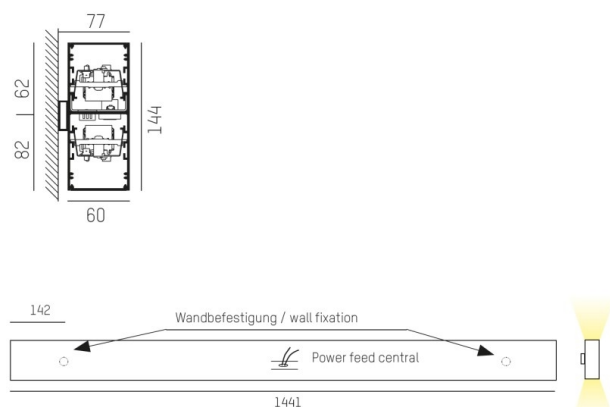

LOG OUT UP & DOWN

581-42106pmddd

LOG OUT UP/DOWN W LUMINAIRE EN SAILLIE POUR MUR en profilé d'aluminium extrudé, noir, RAL 9005, diffuseur opale en PMMA émission direct/indirect, avec driver, gradation: DALI, IP20

ILLUSTRATION

DONNÉES TECHNIQUES

Puissance système [W]	68
Source lumineuse	LED
Flux lumineux [lm]	6540
Température de couleur [K]	4000K
IRC	>80
Optique	diffuseur opale en PMMA
Driver	avec driver
Emission de lumière	direct/indirect
Tension [V]	220-240V 50/60Hz
Matériel	profilé d'aluminium extrudé
Longueur [mm]	1441
Largeur [mm]	60
Hauteur [mm]	144
Indice de protection [IP]	IP20
Classe de protection	classe de protection I
Poids net [kg]	7,67
Couleur luminaire	noir
RAL	9005
N° EAN	9008905247774
Durée de vie [h]	L80 B10 50 000

COURBE PHOTOMÉTRIQUE

Les valeurs indiquées sont des valeurs assignées. La puissance et le flux lumineux sous soumis à une tolérance d'environ 10 %. Tolérance de la température de couleur : +/- 150 K. Sauf indication contraire, les valeurs s'appliquent à une température ambiante de 25 °C.