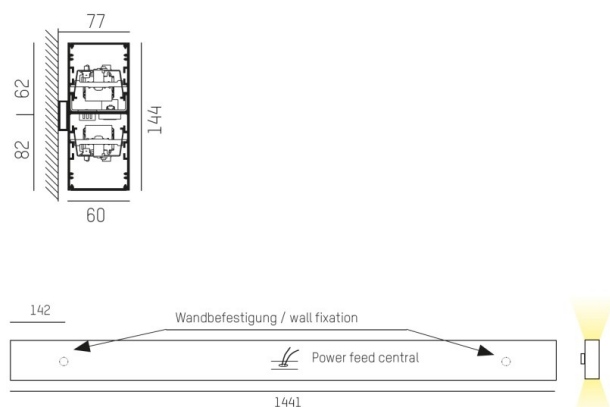

LOG OUT UP & DOWN

581-42106pmddd

LOG OUT UP/DOWN W LAMPADA DA PLAFONE in alluminio pressofuso, nero, simile a RAL 9005, diffusore opale in PMMA, satinato emissione luminosa diretto / indiretto, con alimentatore, dimmerabile: DALI, IP20

DISEGNO

DETTAGLI TECNICI

Potenza sistema [W]	68
tipo di lampadina	LED
flusso luminoso [lm]	6540
temperatura colore [K]	4000K
CRI	>80
Ottica	diffusore in PMMA opale
Designer	INHOUSE
Alimentatore	con alimentatore
area di emissione luce	diretta / indiretta
classe di tensione [V]	220-240V 50/60Hz
Materiale	alluminio pressofuso
lunghezza [mm]	1441
larghezza [mm]	60
altezza [mm]	144
classe di protezione [IP]	IP20
classe di protezione	classe di protezione I
peso netto [kg]	7,67
Colore lampada	nero
RAL	9005
cod.EAN	9008905247774
durata di vita [h]	L80 B10 50 000