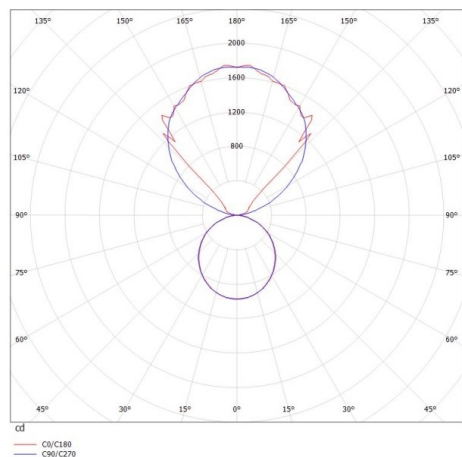

DISEGNO

DETTAGLI TECNICI

Potenza sistema [W]	68
tipo di lampadina	LED
flusso luminoso [lm]	6540
temperatura colore [K]	4000K
CRI	>80
Ottica	diffusore in PMMA opale
Designer	INHOUSE
Alimentatore	con alimentatore
area di emissione luce	diretta / indiretta
classe di tensione [V]	220-240V 50/60Hz
Materiale	alluminio pressofuso
lunghezza [mm]	1441
larghezza [mm]	60
altezza [mm]	144
classe di protezione [IP]	IP20
classe di protezione	classe di protezione I
peso netto [kg]	7,67
Colore lampada	nero
RAL	9005
cod.EAN	9008905247774
durata di vita [h]	L80 B10 50 000

CURVA DISTRIBUZIONE LUCE

I valori indicati sono nominali. Tolleranza della potenza e del flusso luminoso +/- 10%. Tolleranza della temperatura colore: +/- 150 K. I valori sono riferiti ad una temperatura ambiente di 25°C, salvo diversa indicazione.