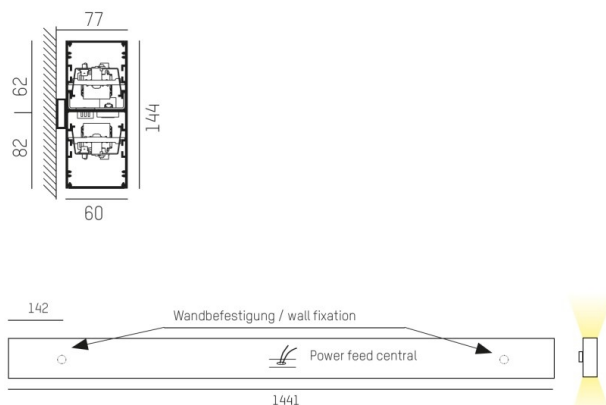

LOG OUT UP & DOWN

581-42108mp

LOG OUT UP/DOWN W LUMINAIRE EN SAILLIE POUR MUR en profilé d'aluminium extrudé, nature anodisé, diffuseur microprismatique en PMMA pour une réduction optimale de l'éblouissement émission direct/indirect, avec driver, gradation: non dimmable, IP20

ILLUSTRATION

DONNÉES TECHNIQUES

Puissance système [W]	68
Source lumineuse	LED
Flux lumineux [lm]	6160
Température de couleur [K]	4000K
IRC	>80
Optique	diffuseur microprismatique
Driver	avec driver
Gradation	non dimmable
Emission de lumière	direct/indirect
Tension [V]	220-240V 50/60Hz
Matériel	profilé d'aluminium extrudé
Longueur [mm]	1441
Largeur [mm]	60
Hauteur [mm]	144
Indice de protection [IP]	IP20
Classe de protection	classe de protection I
Poids net [kg]	7,71
Couleur luminaire	nature anodisé
N° EAN	9008905212758
Durée de vie [h]	L80 B10 50 000

COURBE PHOTOMÉTRIQUE

Les valeurs indiquées sont des valeurs assignées. La puissance et le flux lumineux sous soumis à une tolérance d'environ 10 %. Tolérance de la température de couleur : +/- 150 K. Sauf indication contraire, les valeurs s'appliquent à une température ambiante de 25 °C.