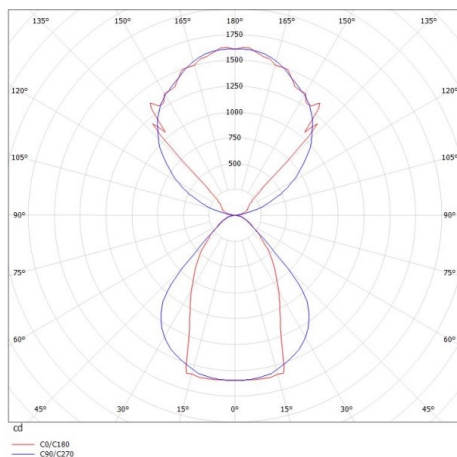

LOG OUT UP & DOWN

581-42108mp

LOG OUT UP/DOWN W LUMINAIRE EN SAILLIE POUR MUR en profilé d'aluminium extrudé, nature anodisé, diffuseur microprismatique en PMMA pour une réduction optimale de l'éblouissement émission direct/indirect, avec driver, gradation: non dimmable, IP20

ILLUSTRATION

DONNÉES TECHNIQUES

Puissance système [W]	68
Source lumineuse	LED
Flux lumineux [lm]	6160
Température de couleur [K]	4000K
IRC	>80
Optique	diffuseur microprismatique
Driver	avec driver
Gradation	non dimmable
Emission de lumière	direct/indirect
Tension [V]	220-240V 50/60Hz
Matériel	profilé d'aluminium extrudé
Longueur [mm]	1441
Largeur [mm]	60
Hauteur [mm]	144
Indice de protection [IP]	IP20
Classe de protection	classe de protection I
Poids net [kg]	7,71
Couleur luminaire	nature anodisé
N° EAN	9008905212758
Durée de vie [h]	L80 B10 50 000

COURBE PHOTOMÉTRIQUE

Les valeurs indiquées sont des valeurs assignées. La puissance et le flux lumineux sous soumis à une tolérance d'environ 10 %. Tolérance de la température de couleur : +/- 150 K. Sauf indication contraire, les valeurs s'appliquent à une température ambiante de 25 °C.