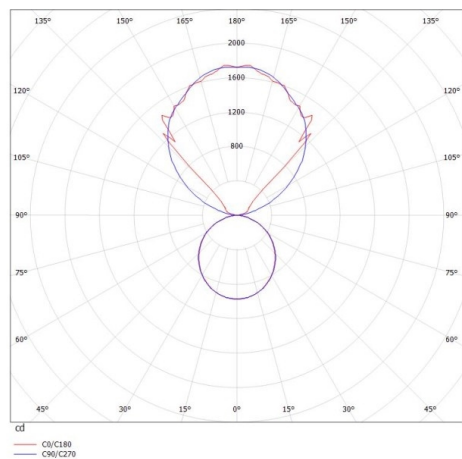

LOG OUT UP & DOWN

581-42108pm

LOG OUT UP/DOWN W LUMINAIRE EN SAILLIE POUR MUR en profilé d'aluminium extrudé, nature anodisé, diffuseur opale en PMMA émission direct/indirect, avec driver, gradation: non dimmable, IP20

ILLUSTRATION

DONNÉES TECHNIQUES

Puissance système [W]	68
Source lumineuse	LED
Flux lumineux [lm]	6540
Température de couleur [K]	4000K
IRC	>80
Optique	diffuseur opale en PMMA
Driver	avec driver
Gradation	non dimmable
Emission de lumière	direct/indirect
Tension [V]	220-240V 50/60Hz
Matériel	profilé d'aluminium extrudé
Longueur [mm]	1441
Largeur [mm]	60
Hauteur [mm]	144
Indice de protection [IP]	IP20
Classe de protection	classe de protection I
Poids net [kg]	7,33
Couleur luminaire	nature anodisé
N° EAN	9008905212802
Durée de vie [h]	L80 B10 50 000

COURBE PHOTOMÉTRIQUE

Les valeurs indiquées sont des valeurs assignées. La puissance et le flux lumineux sous soumis à une tolérance d'environ 10 %. Tolérance de la température de couleur : +/- 150 K. Sauf indication contraire, les valeurs s'appliquent à une température ambiante de 25 °C.