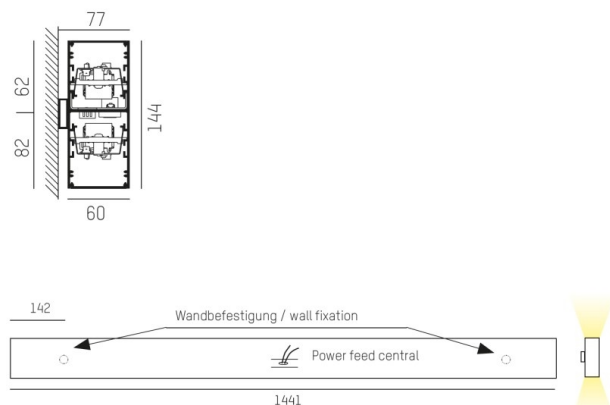

LOG OUT UP & DOWN

581-42108pm

LOG OUT UP/DOWN W LUMINAIRE EN SAILLIE POUR MUR en profilé d'aluminium extrudé, nature anodisé, diffuseur opale en PMMA émission direct/indirect, avec driver, gradation: non dimmable, IP20

ILLUSTRATION

DONNÉES TECHNIQUES

Puissance système [W]	68
Source lumineuse	LED
Flux lumineux [lm]	6540
Température de couleur [K]	4000K
IRC	>80
Optique	diffuseur opale en PMMA
Driver	avec driver
Gradation	non dimmable
Emission de lumière	direct/indirect
Tension [V]	220-240V 50/60Hz
Matériel	profilé d'aluminium extrudé
Longueur [mm]	1441
Largeur [mm]	60
Hauteur [mm]	144
Indice de protection [IP]	IP20
Classe de protection	classe de protection I
Poids net [kg]	7,33
Couleur luminaire	nature anodisé
N° EAN	9008905212802
Durée de vie [h]	L80 B10 50 000

COURBE PHOTOMÉTRIQUE

Les valeurs indiquées sont des valeurs assignées. La puissance et le flux lumineux sous soumis à une tolérance d'environ 10 %. Tolérance de la température de couleur : +/- 150 K. Sauf indication contraire, les valeurs s'appliquent à une température ambiante de 25 °C.