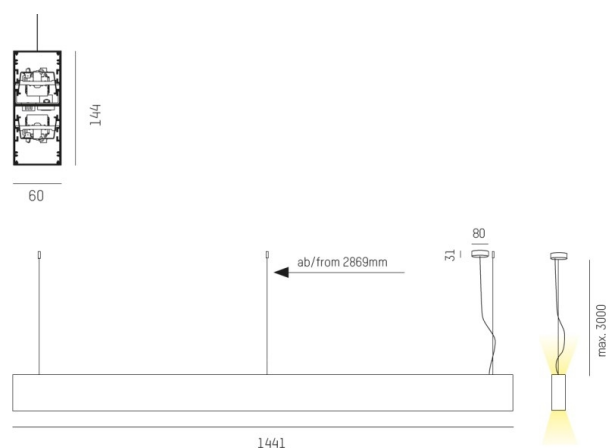

LOG OUT UP & DOWN

581-421105mp

LOG OUT UP/DOWN PDI SUSPENSION en profilé d'aluminium extrudé, blanc, RAL 9016, diffuseur microprismatique en PMMA pour une réduction optimale de l'éblouissement émission direct/indirect, avec driver, gradation: non dimmable, câble d'alimentation transparent, adaptateur/patère blanc, longueur de suspension 3000mm, IP20

ILLUSTRATION

DONNÉES TECHNIQUES

Puissance système [W]	68
Source lumineuse	LED
Flux lumineux [lm]	6160
Température de couleur [K]	4000K
IRC	>80
Optique	diffuseur microprismatique
Driver	avec driver
Gradation	non dimmable
Emission de lumière	direct/indirect
Tension [V]	220-240V 50/60Hz
Matériel	profilé d'aluminium extrudé
Longueur [mm]	1441
Largeur [mm]	60
Hauteur [mm]	144
Longueur de câble [mm]	3000
Indice de protection [IP]	IP20
Classe de protection	classe de protection I
Poids net [kg]	8,32
Couleur luminaire	blanc
RAL	9016
Couleur adaptateur/patère	blanc
Câble d'alimentation	transparent
N° EAN	9008905215858
Durée de vie [h]	L80 B10 50 000

COURBE PHOTOMÉTRIQUE

Les valeurs indiquées sont des valeurs assignées. La puissance et le flux lumineux sous soumis à une tolérance d'environ 10 %. Tolérance de la température de couleur : +/- 150 K. Sauf indication contraire, les valeurs s'appliquent à une température ambiante de 25 °C.