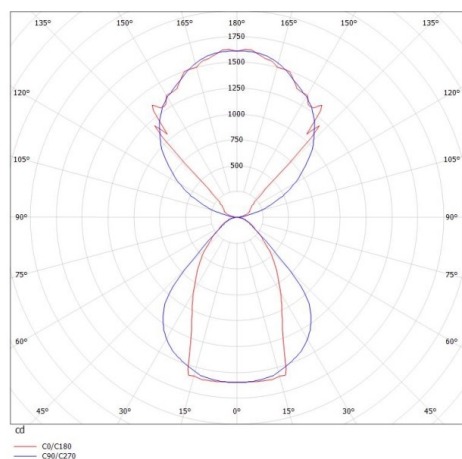

LOG OUT UP & DOWN

581-421105mp

LOG OUT UP/DOWN PDI SUSPENSION en profilé d'aluminium extrudé, blanc, RAL 9016, diffuseur microprismatique en PMMA pour une réduction optimale de l'éblouissement émission direct/indirect, avec driver, gradation: non dimmable, câble d'alimentation transparent, adaptateur/patère blanc, longueur de suspension 3000mm, IP20

ILLUSTRATION

DONNÉES TECHNIQUES

Puissance système [W]	68
Source lumineuse	LED
Flux lumineux [lm]	6160
Température de couleur [K]	4000K
IRC	>80
Optique	diffuseur microprismatique
Driver	avec driver
Gradation	non dimmable
Emission de lumière	direct/indirect
Tension [V]	220-240V 50/60Hz
Matériel	profilé d'aluminium extrudé
Longueur [mm]	1441
Largeur [mm]	60
Hauteur [mm]	144
Longueur de câble [mm]	3000
Indice de protection [IP]	IP20
Classe de protection	classe de protection I
Poids net [kg]	8,32
Couleur luminaire	blanc
RAL	9016
Couleur adaptateur/patère	blanc
Câble d'alimentation	transparent
N° EAN	9008905215858
Durée de vie [h]	L80 B10 50 000

COURBE PHOTOMÉTRIQUE

Les valeurs indiquées sont des valeurs assignées. La puissance et le flux lumineux sous soumis à une tolérance d'environ 10 %. Tolérance de la température de couleur : +/- 150 K. Sauf indication contraire, les valeurs s'appliquent à une température ambiante de 25 °C.