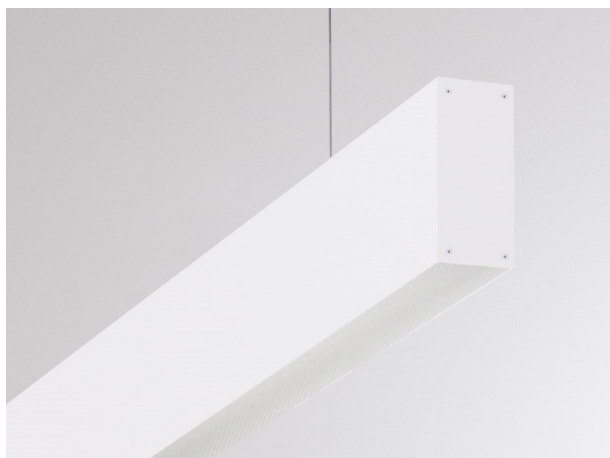

LOG OUT UP & DOWN

581-421105mp

LOG OUT UP/DOWN PDI SUSPENSION en profilé d'aluminium extrudé, blanc, RAL 9016, diffuseur microprismatique en PMMA pour une réduction optimale de l'éblouissement émission direct/indirect, avec driver, gradation: non dimmable, câble d'alimentation transparent, adaptateur/patère blanc, longueur de suspension 3000mm, IP20

ILLUSTRATION

DONNÉES TECHNIQUES

Puissance système [W]	68
Source lumineuse	LED
Flux lumineux [lm]	6160
Température de couleur [K]	4000K
IRC	>80
Optique	diffuseur microprismatique
Driver	avec driver
Gradation	non dimmable
Emission de lumière	direct/indirect
Tension [V]	220-240V 50/60Hz
Matériel	profilé d'aluminium extrudé
Longueur [mm]	1441
Largeur [mm]	60
Hauteur [mm]	144
Longueur de câble [mm]	3000
Indice de protection [IP]	IP20
Classe de protection	classe de protection I
Poids net [kg]	8,32
Couleur luminaire	blanc
RAL	9016
Couleur adaptateur/patère	blanc
Câble d'alimentation	transparent
N° EAN	9008905215858
Durée de vie [h]	L80 B10 50 000