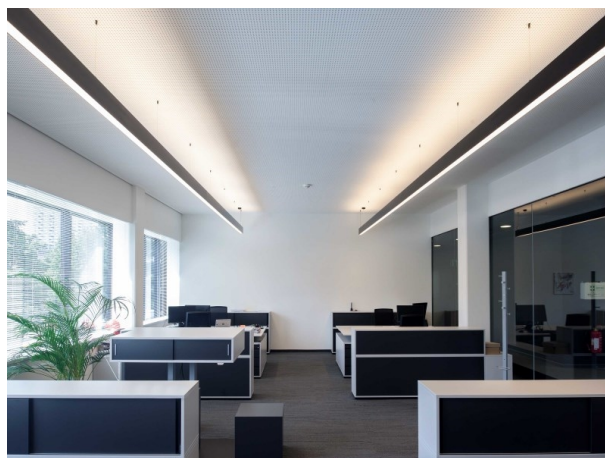

LOG OUT UP & DOWN

581-421105mp

LOG OUT UP/DOWN PDI SUSPENSION en profilé d'aluminium extrudé, blanc, RAL 9016, diffuseur microprismatique en PMMA pour une réduction optimale de l'éblouissement émission direct/indirect, avec driver, gradation: non dimmable, câble d'alimentation transparent, adaptateur/patère blanc, longueur de suspension 3000mm, IP20