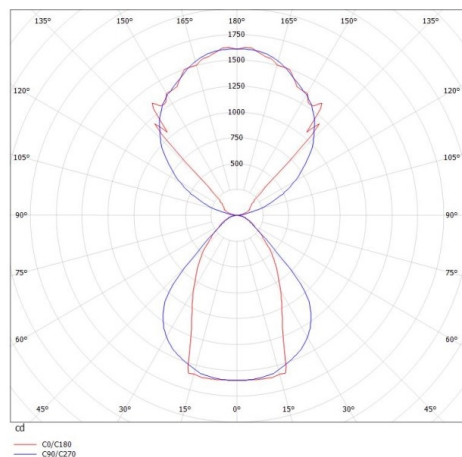

LOG OUT UP & DOWN

581-421105mp

LOG OUT UP/DOWN PDI SOSPENSIONE in alluminio pressofuso, bianco, simile a RAL 9016, coperchio microprismatico in PMMA per anti-abbagliamento emissione luminosa diretto / indiretto, con alimentatore, dimmerabile: non dimmerabile, cavo trasparente, adattatore/basetta bianco, lunghezza del pendinamento 3000mm, IP20

DISEGNO

DETTAGLI TECNICI

Potenza sistema [W]	68
tipo di lampadina	LED
flusso luminoso [lm]	6160
temperatura colore [K]	4000K
CRI	>80
Ottica	diffusore microprismatico
Designer	INHOUSE
Alimentatore	con alimentatore
Dimmerabilità	non dimmerabile
area di emissione luce	diretta / indiretta
classe di tensione [V]	220-240V 50/60Hz
Materiale	alluminio pressofuso
lunghezza [mm]	1441
larghezza [mm]	60
altezza [mm]	144
lungh. suspens. [mm]	3000
classe di protezione [IP]	IP20
classe di protezione I	8,32
Colore lampada	bianco
RAL	9016
Colore adattatore/basetta	bianco
cavo	trasparente
cod.EAN	9008905215858
durata di vita [h]	L80 B10 50 000

CURVA DISTRIBUZIONE LUCE

I valori indicati sono nominali. Tolleranza della potenza e del flusso luminoso +/- 10%. Tolleranza della temperatura colore: +/- 150 K. I valori sono riferiti ad una temperatura ambiente di 25°C, salvo diversa indicazione.