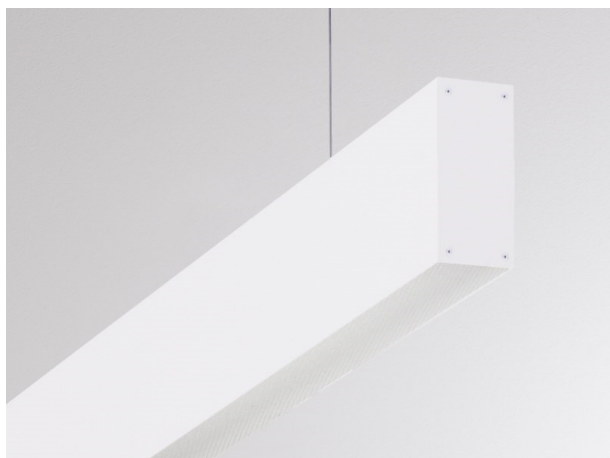

LOG OUT UP & DOWN

581-421105mp

LOG OUT UP/DOWN PDI SOSPENSIONE in alluminio pressofuso, bianco, simile a RAL 9016, coperchio microprismatico in PMMA per anti-abbagliamento emissione luminosa diretto / indiretto, con alimentatore, dimmerabile: non dimmerabile, cavo trasparente, adattatore/basetta bianco, lunghezza del pendinamento 3000mm, IP20

DISEGNO

DETTAGLI TECNICI

Potenza sistema [W]	68
tipo di lampadina	LED
flusso luminoso [lm]	6160
temperatura colore [K]	4000K
CRI	>80
Ottica	diffusore microprismatico
Designer	INHOUSE
Alimentatore	con alimentatore
Dimmerabilità	non dimmerabile
area di emissione luce	diretta / indiretta
classe di tensione [V]	220-240V 50/60Hz
Materiale	alluminio pressofuso
lunghezza [mm]	1441
larghezza [mm]	60
altezza [mm]	144
lungh. suspens. [mm]	3000
classe di protezione [IP]	IP20
classe di protezione I	8,32
Colore lampada	bianco
RAL	9016
Colore adattatore/basetta	bianco
cavo	trasparente
cod.EAN	9008905215858
durata di vita [h]	L80 B10 50 000