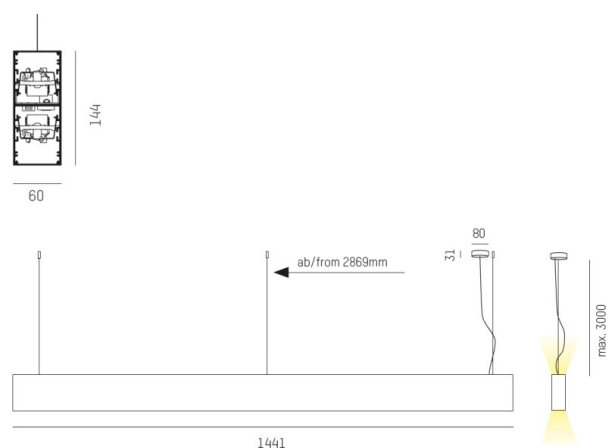

LOG OUT UP & DOWN

581-421105mp

LOG OUT UP/DOWN PDI SOSPENSIONE in alluminio pressofuso, bianco, simile a RAL 9016, coperchio microprismatico in PMMA per anti-abbagliamento emissione luminosa diretto / indiretto, con alimentatore, dimmerabile: non dimmerabile, cavo trasparente, adattatore/basetta bianco, lunghezza del pendinamento 3000mm, IP20

DISEGNO

DETTAGLI TECNICI

Potenza sistema [W]	68
tipo di lampadina	LED
flusso luminoso [lm]	6160
temperatura colore [K]	4000K
CRI	>80
Ottica	diffusore microprismatico
Designer	INHOUSE
Alimentatore	con alimentatore
Dimmerabilità	non dimmerabile
area di emissione luce	diretta / indiretta
classe di tensione [V]	220-240V 50/60Hz
Materiale	alluminio pressofuso
lunghezza [mm]	1441
larghezza [mm]	60
altezza [mm]	144
lungh. suspens. [mm]	3000
classe di protezione [IP]	IP20
classe di protezione I	8,32
Colore lampada	bianco
RAL	9016
Colore adattatore/basetta	bianco
cavo	trasparente
cod.EAN	9008905215858
durata di vita [h]	L80 B10 50 000

CURVA DISTRIBUZIONE LUCE

I valori indicati sono nominali. Tolleranza della potenza e del flusso luminoso +/- 10%. Tolleranza della temperatura colore: +/- 150 K. I valori sono riferiti ad una temperatura ambiente di 25°C, salvo diversa indicazione.