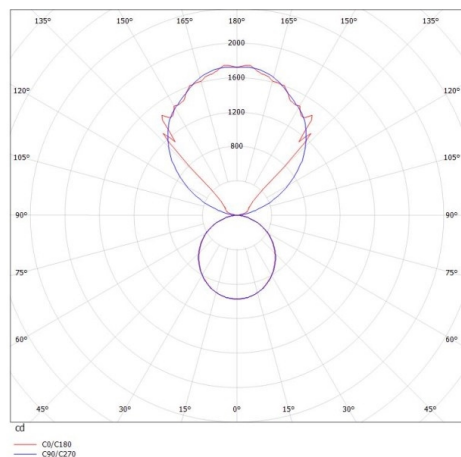

LOG OUT UP & DOWN

581-421105pmddd

LOG OUT UP/DOWN PDI SUSPENSION en profilé d'aluminium extrudé, blanc, RAL 9016, diffuseur opale en PMMA émission direct/indirect, avec driver, gradation: DALI, câble d'alimentation transparent, adaptateur/patère blanc, longueur de suspension 3000mm, IP20

ILLUSTRATION

DONNÉES TECHNIQUES

Puissance système [W]	68
Source lumineuse	LED
Flux lumineux [lm]	6540
Température de couleur [K]	4000K
IRC	>80
Optique	diffuseur opale en PMMA
Driver	avec driver
Emission de lumière	direct/indirect
Tension [V]	220-240V 50/60Hz
Matériel	profilé d'aluminium extrudé
Longueur [mm]	1441
Largeur [mm]	60
Hauteur [mm]	144
Longueur de câble [mm]	3000
Indice de protection [IP]	IP20
Classe de protection	classe de protection I
Poids net [kg]	8,41
Couleur luminaire	blanc
RAL	9016
Couleur adaptateur/patère	blanc
Câble d'alimentation	transparent
N° EAN	9008905235405
Durée de vie [h]	L80 B10 50 000

COURBE PHOTOMÉTRIQUE

Les valeurs indiquées sont des valeurs assignées. La puissance et le flux lumineux sous soumis à une tolérance d'environ 10 %. Tolérance de la température de couleur : +/- 150 K. Sauf indication contraire, les valeurs s'appliquent à une température ambiante de 25 °C.