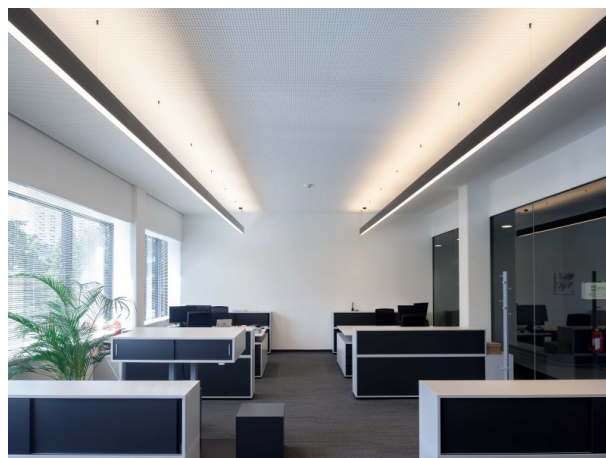

LOG OUT UP & DOWN

581-421105pmddd

LOG OUT UP/DOWN PDI SUSPENSION en profilé d'aluminium extrudé, blanc, RAL 9016, diffuseur opale en PMMA émission direct/indirect, avec driver, gradation: DALI, câble d'alimentation transparent, adaptateur/patère blanc, longueur de suspension 3000mm, IP20