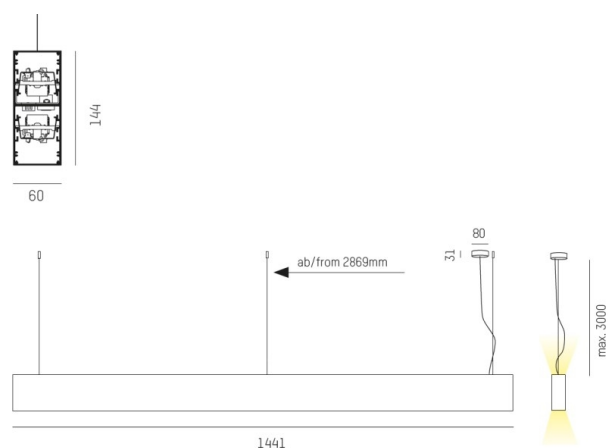

LOG OUT UP & DOWN

581-421105pmddd

LOG OUT UP/DOWN PDI SUSPENSION en profilé d'aluminium extrudé, blanc, RAL 9016, diffuseur opale en PMMA émission direct/indirect, avec driver, gradation: DALI, câble d'alimentation transparent, adaptateur/patère blanc, longueur de suspension 3000mm, IP20

ILLUSTRATION

DONNÉES TECHNIQUES

Puissance système [W]	68
Source lumineuse	LED
Flux lumineux [lm]	6540
Température de couleur [K]	4000K
IRC	>80
Optique	diffuseur opale en PMMA
Driver	avec driver
Emission de lumière	direct/indirect
Tension [V]	220-240V 50/60Hz
Matériel	profilé d'aluminium extrudé
Longueur [mm]	1441
Largeur [mm]	60
Hauteur [mm]	144
Longueur de câble [mm]	3000
Indice de protection [IP]	IP20
Classe de protection	classe de protection I
Poids net [kg]	8,41
Couleur luminaire	blanc
RAL	9016
Couleur adaptateur/patère	blanc
Câble d'alimentation	transparent
N° EAN	9008905235405
Durée de vie [h]	L80 B10 50 000

COURBE PHOTOMÉTRIQUE

Les valeurs indiquées sont des valeurs assignées. La puissance et le flux lumineux sous soumis à une tolérance d'environ 10 %. Tolérance de la température de couleur : +/- 150 K. Sauf indication contraire, les valeurs s'appliquent à une température ambiante de 25 °C.