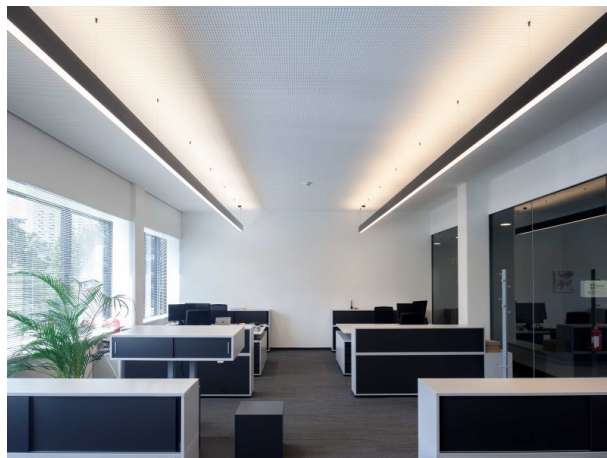

LOG OUT UP & DOWN

581-421106mp

LOG OUT UP/DOWN PDI SUSPENSION en profilé d'aluminium extrudé, noir, RAL 9005, diffuseur microprismatique en PMMA pour une réduction optimale de l'éblouissement émission direct/indirect, avec driver, gradation: non dimmable, câble d'alimentation transparent, adaptateur/patère noir, longueur de suspension 3000mm, IP20