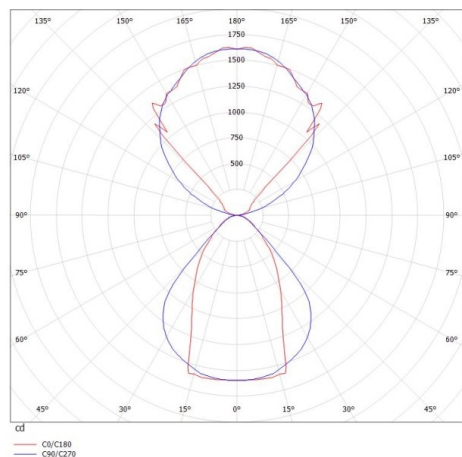

LOG OUT UP & DOWN

581-421106mp

LOG OUT UP/DOWN PDI SUSPENSION en profilé d'aluminium extrudé, noir, RAL 9005, diffuseur microprismatique en PMMA pour une réduction optimale de l'éblouissement émission direct/indirect, avec driver, gradation: non dimmable, câble d'alimentation transparent, adaptateur/patère noir, longueur de suspension 3000mm, IP20

ILLUSTRATION

DONNÉES TECHNIQUES

Puissance système [W]	68
Source lumineuse	LED
Flux lumineux [lm]	6160
Température de couleur [K]	4000K
IRC	>80
Optique	diffuseur microprismatique
Driver	avec driver
Gradation	non dimmable
Emission de lumière	direct/indirect
Tension [V]	220-240V 50/60Hz
Matériel	profilé d'aluminium extrudé
Longueur [mm]	1441
Largeur [mm]	60
Hauteur [mm]	144
Longueur de câble [mm]	3000
Indice de protection [IP]	IP20
Classe de protection	classe de protection I
Poids net [kg]	8,47
Couleur luminaire	noir
RAL	9005
Couleur adaptateur/patère	noir
Câble d'alimentation	transparent
N° EAN	9008905215865
Durée de vie [h]	L80 B10 50 000

COURBE PHOTOMÉTRIQUE

Les valeurs indiquées sont des valeurs assignées. La puissance et le flux lumineux sous soumis à une tolérance d'environ 10 %. Tolérance de la température de couleur : +/- 150 K. Sauf indication contraire, les valeurs s'appliquent à une température ambiante de 25 °C.