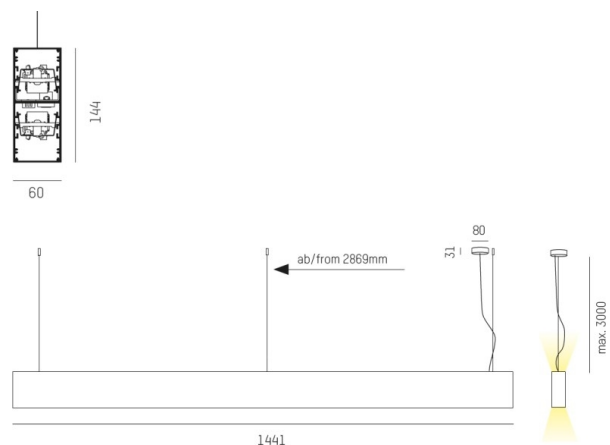

LOG OUT UP & DOWN

581-421106mp

LOG OUT UP/DOWN PDI SUSPENSION en profilé d'aluminium extrudé, noir, RAL 9005, diffuseur microprismatique en PMMA pour une réduction optimale de l'éblouissement émission direct/indirect, avec driver, gradation: non dimmable, câble d'alimentation transparent, adaptateur/patère noir, longueur de suspension 3000mm, IP20

ILLUSTRATION

DONNÉES TECHNIQUES

Puissance système [W]	68
Source lumineuse	LED
Flux lumineux [lm]	6160
Température de couleur [K]	4000K
IRC	>80
Optique	diffuseur microprismatique
Driver	avec driver
Gradation	non dimmable
Emission de lumière	direct/indirect
Tension [V]	220-240V 50/60Hz
Matériel	profilé d'aluminium extrudé
Longueur [mm]	1441
Largeur [mm]	60
Hauteur [mm]	144
Longueur de câble [mm]	3000
Indice de protection [IP]	IP20
Classe de protection	classe de protection I
Poids net [kg]	8,47
Couleur luminaire	noir
RAL	9005
Couleur adaptateur/patère	noir
Câble d'alimentation	transparent
N° EAN	9008905215865
Durée de vie [h]	L80 B10 50 000

COURBE PHOTOMÉTRIQUE

Les valeurs indiquées sont des valeurs assignées. La puissance et le flux lumineux sous soumis à une tolérance d'environ 10 %. Tolérance de la température de couleur : +/- 150 K. Sauf indication contraire, les valeurs s'appliquent à une température ambiante de 25 °C.