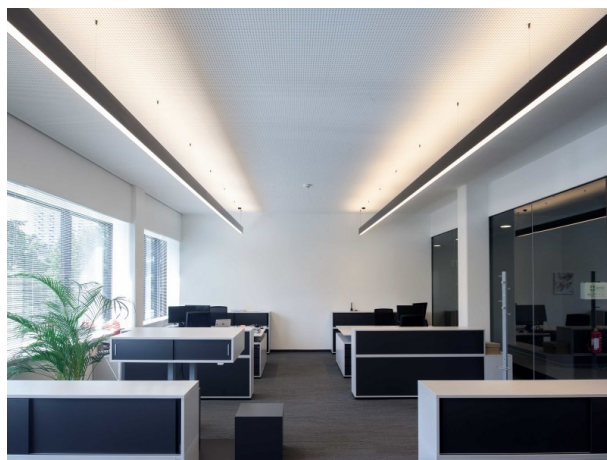

LOG OUT UP & DOWN

581-421106pmddd

LOG OUT UP/DOWN PDI SUSPENSION en profilé d'aluminium extrudé, noir, RAL 9005, diffuseur opale en PMMA émission direct/indirect, avec driver, gradation: DALI, câble d'alimentation transparent, adaptateur/patère noir, longueur de suspension 3000mm, IP20