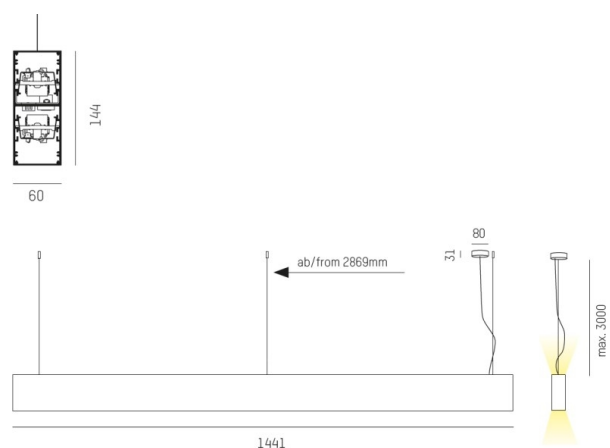

LOG OUT UP & DOWN

581-421106pmddd

LOG OUT UP/DOWN PDI SUSPENSION en profilé d'aluminium extrudé, noir, RAL 9005, diffuseur opale en PMMA émission direct/indirect, avec driver, gradation: DALI, câble d'alimentation transparent, adaptateur/patère noir, longueur de suspension 3000mm, IP20

ILLUSTRATION

DONNÉES TECHNIQUES

Puissance système [W]	68
Source lumineuse	LED
Flux lumineux [lm]	6540
Température de couleur [K]	4000K
IRC	>80
Optique	diffuseur opale en PMMA
Driver	avec driver
Emission de lumière	direct/indirect
Tension [V]	220-240V 50/60Hz
Matériel	profilé d'aluminium extrudé
Longueur [mm]	1441
Largeur [mm]	60
Hauteur [mm]	144
Longueur de câble [mm]	3000
Indice de protection [IP]	IP20
Classe de protection	classe de protection I
Poids net [kg]	8,60
Couleur luminaire	noir
RAL	9005
Couleur adaptateur/patère	noir
Câble d'alimentation	transparent
N° EAN	9008905235443
Durée de vie [h]	L80 B10 50 000

COURBE PHOTOMÉTRIQUE

Les valeurs indiquées sont des valeurs assignées. La puissance et le flux lumineux sous soumis à une tolérance d'environ 10 %. Tolérance de la température de couleur : +/- 150 K. Sauf indication contraire, les valeurs s'appliquent à une température ambiante de 25 °C.