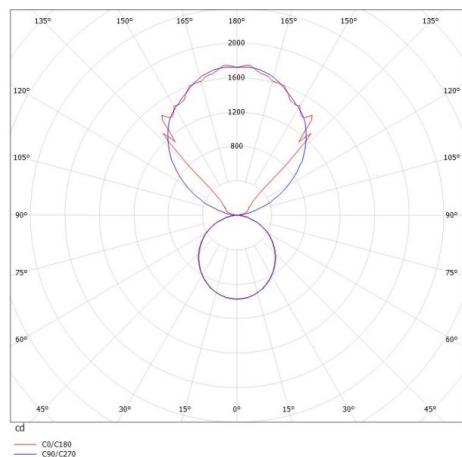

LOG OUT UP & DOWN

581-421106pmddd

LOG OUT UP/DOWN PDI SUSPENSION en profilé d'aluminium extrudé, noir, RAL 9005, diffuseur opale en PMMA émission direct/indirect, avec driver, gradation: DALI, câble d'alimentation transparent, adaptateur/patère noir, longueur de suspension 3000mm, IP20

ILLUSTRATION

DONNÉES TECHNIQUES

Puissance système [W]	68
Source lumineuse	LED
Flux lumineux [lm]	6540
Température de couleur [K]	4000K
IRC	>80
Optique	diffuseur opale en PMMA
Driver	avec driver
Emission de lumière	direct/indirect
Tension [V]	220-240V 50/60Hz
Matériel	profilé d'aluminium extrudé
Longueur [mm]	1441
Largeur [mm]	60
Hauteur [mm]	144
Longueur de câble [mm]	3000
Indice de protection [IP]	IP20
Classe de protection	classe de protection I
Poids net [kg]	8,60
Couleur luminaire	noir
RAL	9005
Couleur adaptateur/patère	noir
Câble d'alimentation	transparent
N° EAN	9008905235443
Durée de vie [h]	L80 B10 50 000

COURBE PHOTOMÉTRIQUE

Les valeurs indiquées sont des valeurs assignées. La puissance et le flux lumineux sous soumis à une tolérance d'environ 10 %. Tolérance de la température de couleur : +/- 150 K. Sauf indication contraire, les valeurs s'appliquent à une température ambiante de 25 °C.