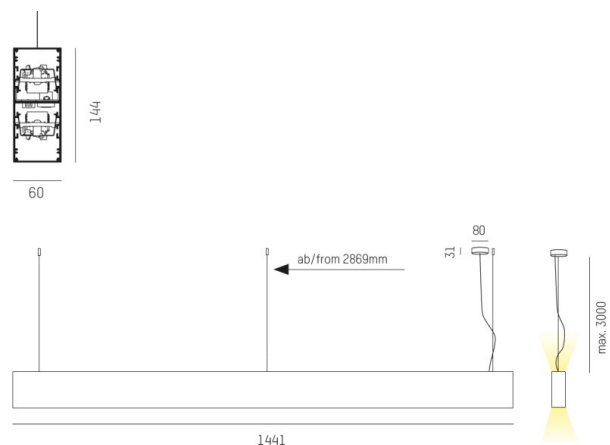

LOG OUT UP & DOWN

581-421108mp

LOG OUT UP/DOWN PDI SUSPENSION en profilé d'aluminium extrudé, nature anodisé, diffuseur microprismatique en PMMA pour une réduction optimale de l'éblouissement émission direct/indirect, avec driver, gradation: non dimmable, câble d'alimentation transparent, adaptateur/patère argent, longueur de suspension 3000mm, IP20

ILLUSTRATION

DONNÉES TECHNIQUES

Puissance système [W]	68
Source lumineuse	LED
Flux lumineux [lm]	6160
Température de couleur [K]	4000K
IRC	>80
Optique	diffuseur microprismatique
Driver	avec driver
Gradation	non dimmable
Emission de lumière	direct/indirect
Tension [V]	220-240V 50/60Hz
Matériel	profilé d'aluminium extrudé
Longueur [mm]	1441
Largeur [mm]	60
Hauteur [mm]	144
Longueur de câble [mm]	3000
Indice de protection [IP]	IP20
Classe de protection	classe de protection I
Poids net [kg]	8,39
Couleur luminaire	nature anodisé
Couleur adaptateur/patère	gris
Câble d'alimentation	transparent
N° EAN	9008905215872
Durée de vie [h]	L80 B10 50 000

COURBE PHOTOMÉTRIQUE

Les valeurs indiquées sont des valeurs assignées. La puissance et le flux lumineux sous soumis à une tolérance d'environ 10 %. Tolérance de la température de couleur : +/- 150 K. Sauf indication contraire, les valeurs s'appliquent à une température ambiante de 25 °C.