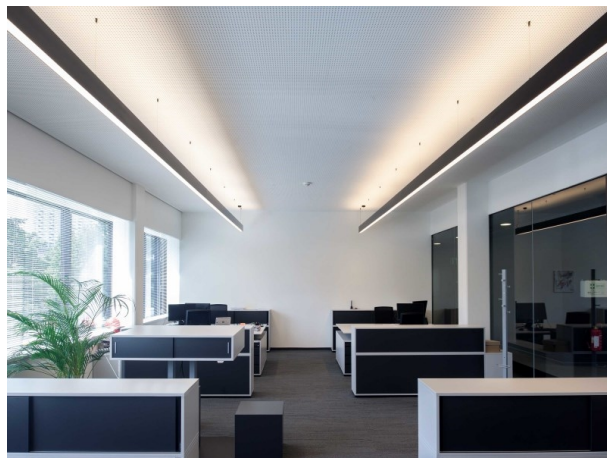

LOG OUT UP & DOWN

581-421108mp

LOG OUT UP/DOWN PDI SUSPENSION en profilé d'aluminium extrudé, nature anodisé, diffuseur microprismatique en PMMA pour une réduction optimale de l'éblouissement émission direct/indirect, avec driver, gradation: non dimmable, câble d'alimentation transparent, adaptateur/patère argent, longueur de suspension 3000mm, IP20