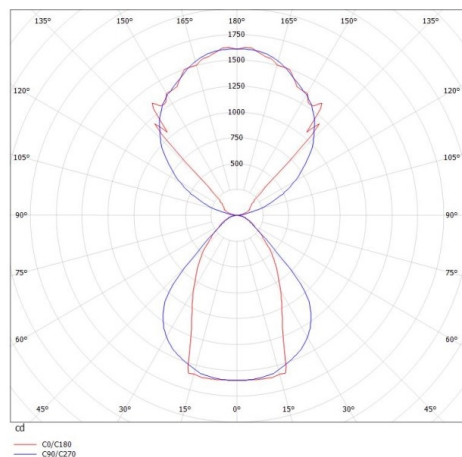

LOG OUT UP & DOWN

581-421108mp

LOG OUT UP/DOWN PDI SUSPENSION en profilé d'aluminium extrudé, nature anodisé, diffuseur microprismatique en PMMA pour une réduction optimale de l'éblouissement émission direct/indirect, avec driver, gradation: non dimmable, câble d'alimentation transparent, adaptateur/patère argent, longueur de suspension 3000mm, IP20

ILLUSTRATION

DONNÉES TECHNIQUES

Puissance système [W]	68
Source lumineuse	LED
Flux lumineux [lm]	6160
Température de couleur [K]	4000K
IRC	>80
Optique	diffuseur microprismatique
Driver	avec driver
Gradation	non dimmable
Emission de lumière	direct/indirect
Tension [V]	220-240V 50/60Hz
Matériel	profilé d'aluminium extrudé
Longueur [mm]	1441
Largeur [mm]	60
Hauteur [mm]	144
Longueur de câble [mm]	3000
Indice de protection [IP]	IP20
Classe de protection	classe de protection I
Poids net [kg]	8,39
Couleur luminaire	nature anodisé
Couleur adaptateur/patère	gris
Câble d'alimentation	transparent
N° EAN	9008905215872
Durée de vie [h]	L80 B10 50 000

COURBE PHOTOMÉTRIQUE

Les valeurs indiquées sont des valeurs assignées. La puissance et le flux lumineux sous soumis à une tolérance d'environ 10 %. Tolérance de la température de couleur : +/- 150 K. Sauf indication contraire, les valeurs s'appliquent à une température ambiante de 25 °C.