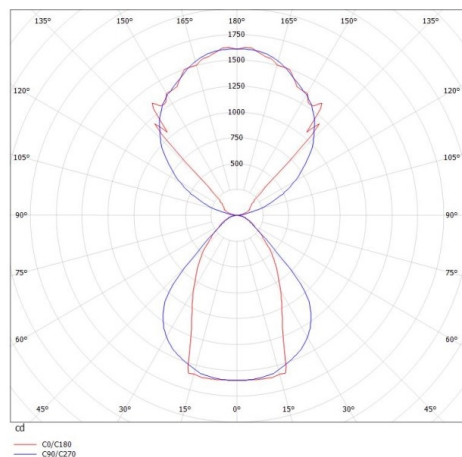

LOG OUT UP & DOWN

581-421108mp

LOG OUT UP/DOWN PDI SOSPENSIONE in alluminio pressofuso, anodizzato naturale, coperchio microprismatico in PMMA per anti-abbagliamento emissione luminosa diretto / indiretto, con alimentatore, dimmerabile: non dimmerabile, cavo trasparente, adattatore/basetta grigio, lunghezza del pendinamento 3000mm, IP20

DISEGNO

DETTAGLI TECNICI

Potenza sistema [W]	68
tipo di lampadina	LED
flusso luminoso [lm]	6160
temperatura colore [K]	4000K
CRI	>80
Ottica	diffusore microprismatico
Designer	INHOUSE
Alimentatore	con alimentatore
Dimmerabilità	non dimmerabile
area di emissione luce	diretta / indiretta
classe di tensione [V]	220-240V 50/60Hz
Materiale	alluminio pressofuso
lunghezza [mm]	1441
larghezza [mm]	60
altezza [mm]	144
lungh. suspens. [mm]	3000
classe di protezione [IP]	IP20
classe di protezione I	
peso netto [kg]	8,39
Colore lampada	anodizzato naturale
Colore adattatore/basetta	grigio
cavo	trasparente
cod.EAN	9008905215872
durata di vita [h]	L80 B10 50 000

CURVA DISTRIBUZIONE LUCE

I valori indicati sono nominali. Tolleranza della potenza e del flusso luminoso +/- 10%. Tolleranza della temperatura colore: +/- 150 K. I valori sono riferiti ad una temperatura ambiente di 25°C, salvo diversa indicazione.