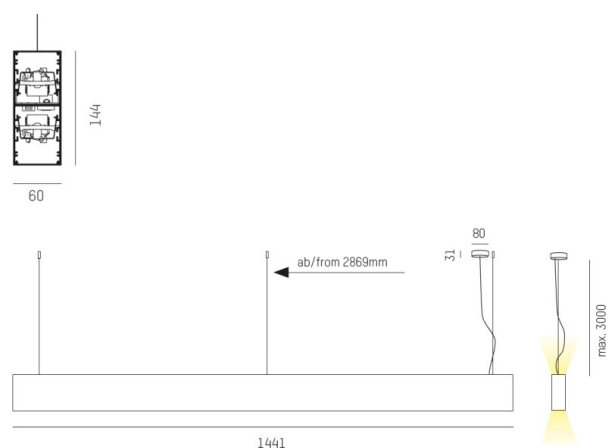

LOG OUT UP & DOWN

581-421108mp

LOG OUT UP/DOWN PDI SOSPENSIONE in alluminio pressofuso, anodizzato naturale, coperchio microprismatico in PMMA per anti-abbagliamento emissione luminosa diretto / indiretto, con alimentatore, dimmerabile: non dimmerabile, cavo trasparente, adattatore/basetta grigio, lunghezza del pendinamento 3000mm, IP20

DISEGNO

DETTAGLI TECNICI

Potenza sistema [W]	68
tipo di lampadina	LED
flusso luminoso [lm]	6160
temperatura colore [K]	4000K
CRI	>80
Ottica	diffusore microprismatico
Designer	INHOUSE
Alimentatore	con alimentatore
Dimmerabilità	non dimmerabile
area di emissione luce	diretta / indiretta
classe di tensione [V]	220-240V 50/60Hz
Materiale	alluminio pressofuso
lunghezza [mm]	1441
larghezza [mm]	60
altezza [mm]	144
lungh. suspens. [mm]	3000
classe di protezione [IP]	IP20
classe di protezione I	
peso netto [kg]	8,39
Colore lampada	anodizzato naturale
Colore adattatore/basetta	grigio
cavo	trasparente
cod.EAN	9008905215872
durata di vita [h]	L80 B10 50 000

CURVA DISTRIBUZIONE LUCE

I valori indicati sono nominali. Tolleranza della potenza e del flusso luminoso +/- 10%. Tolleranza della temperatura colore: +/- 150 K. I valori sono riferiti ad una temperatura ambiente di 25°C, salvo diversa indicazione.