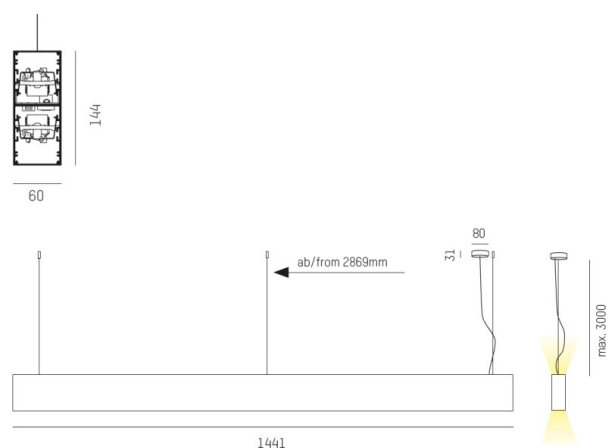

LOG OUT UP & DOWN

581-421108mpddd

LOG OUT UP/DOWN PDI SOSPENSIONE in alluminio pressofuso, anodizzato naturale, coperchio microprismatico in PMMA per anti-abbagliamento emissione luminosa diretto / indiretto, con alimentatore, dimmerabile: DALI, cavo trasparente, adattatore/basetta grigio, lunghezza del pendinamento 3000mm, IP20

DISEGNO

DETTAGLI TECNICI

Potenza sistema [W]	68
tipo di lampadina	LED
flusso luminoso [lm]	6160
temperatura colore [K]	4000K
CRI	>80
Ottica	diffusore microprismatico
Designer	INHOUSE
Alimentatore	con alimentatore
area di emissione luce	diretta / indiretta
classe di tensione [V]	220-240V 50/60Hz
Materiale	alluminio pressofuso
lunghezza [mm]	1441
larghezza [mm]	60
altezza [mm]	144
lung. sospens. [mm]	3000
classe di protezione [IP]	IP20
classe di protezione I	classe di protezione I
peso netto [kg]	8,85
Colore lampada	anodizzato naturale
Colore adattatore/basetta	grigio
cavo	trasparente
cod.EAN	9008905235467
durata di vita [h]	L80 B10 50 000

CURVA DISTRIBUZIONE LUCE

I valori indicati sono nominali. Tolleranza della potenza e del flusso luminoso +/- 10%. Tolleranza della temperatura colore: +/- 150 K. I valori sono riferiti ad una temperatura ambiente di 25°C, salvo diversa indicazione.