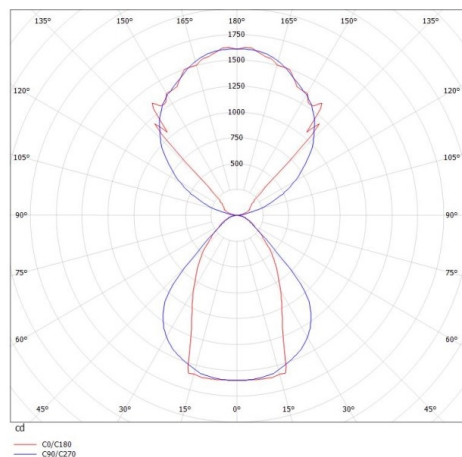

LOG OUT UP & DOWN

581-421108mpddd

LOG OUT UP/DOWN PDI SOSPENSIONE in alluminio pressofuso, anodizzato naturale, coperchio microprismatico in PMMA per anti-abbagliamento emissione luminosa diretto / indiretto, con alimentatore, dimmerabile: DALI, cavo trasparente, adattatore/basetta grigio, lunghezza del pendinamento 3000mm, IP20

DISEGNO

DETTAGLI TECNICI

Potenza sistema [W]	68
tipo di lampadina	LED
flusso luminoso [lm]	6160
temperatura colore [K]	4000K
CRI	>80
Ottica	diffusore microprismatico
Designer	INHOUSE
Alimentatore	con alimentatore
area di emissione luce	diretta / indiretta
classe di tensione [V]	220-240V 50/60Hz
Materiale	alluminio pressofuso
lunghezza [mm]	1441
larghezza [mm]	60
altezza [mm]	144
lung. sospens. [mm]	3000
classe di protezione [IP]	IP20
classe di protezione I	classe di protezione I
peso netto [kg]	8,85
Colore lampada	anodizzato naturale
Colore adattatore/basetta	grigio
cavo	trasparente
cod.EAN	9008905235467
durata di vita [h]	L80 B10 50 000

CURVA DISTRIBUZIONE LUCE

I valori indicati sono nominali. Tolleranza della potenza e del flusso luminoso +/- 10%. Tolleranza della temperatura colore: +/- 150 K. I valori sono riferiti ad una temperatura ambiente di 25°C, salvo diversa indicazione.