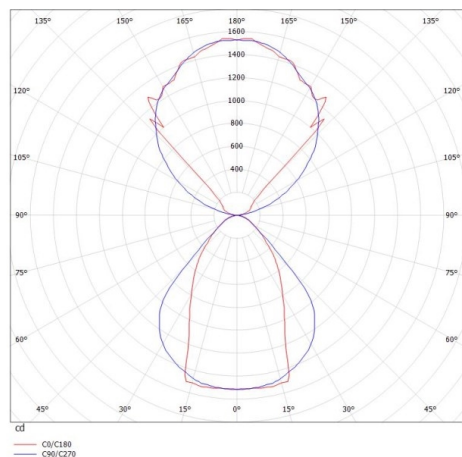

LOG OUT UP & DOWN

581-42195mp

LOG OUT UP/DOWN PDI SOSPENSIONE in alluminio pressofuso, bianco, simile a RAL 9016, coperchio microprismatico in PMMA per anti-abbagliamento emissione luminosa diretto / indiretto, con alimentatore, dimmerabile: non dimmerabile, cavo trasparente, adattatore/basetta bianco, lunghezza del pendinamento 3000mm, IP20

DISEGNO

DETTAGLI TECNICI

Potenza sistema [W]	68
tipo di lampadina	LED
flusso luminoso [lm]	5840
temperatura colore [K]	3000K
CRI	>80
Ottica	diffusore microprismatico
Designer	INHOUSE
Alimentatore	con alimentatore
Dimmerabilità	non dimmerabile
area di emissione luce	diretta / indiretta
classe di tensione [V]	220-240V 50/60Hz
Materiale	alluminio pressofuso
lunghezza [mm]	1441
larghezza [mm]	60
altezza [mm]	144
lung. suspens. [mm]	3000
classe di protezione [IP]	IP20
classe di protezione I	8,33
Colore lampada	bianco
RAL	9016
Colore adattatore/basetta	bianco
cavo	trasparente
cod.EAN	9008905215698
durata di vita [h]	L80 B10 50 000

CURVA DISTRIBUZIONE LUCE

I valori indicati sono nominali. Tolleranza della potenza e del flusso luminoso +/- 10%. Tolleranza della temperatura colore: +/- 150 K. I valori sono riferiti ad una temperatura ambiente di 25°C, salvo diversa indicazione.