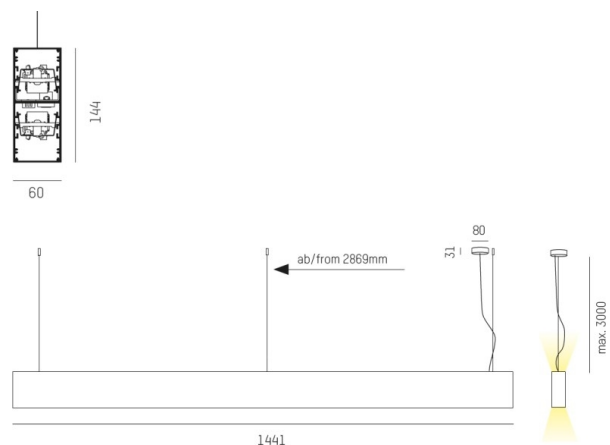

LOG OUT UP & DOWN

581-42195mp

LOG OUT UP/DOWN PDI SOSPENSIONE in alluminio pressofuso, bianco, simile a RAL 9016, coperchio microprismatico in PMMA per anti-abbagliamento emissione luminosa diretto / indiretto, con alimentatore, dimmerabile: non dimmerabile, cavo trasparente, adattatore/basetta bianco, lunghezza del pendinamento 3000mm, IP20

DISEGNO

DETTAGLI TECNICI

Potenza sistema [W]	68
tipo di lampadina	LED
flusso luminoso [lm]	5840
temperatura colore [K]	3000K
CRI	>80
Ottica	diffusore microprismatico
Designer	INHOUSE
Alimentatore	con alimentatore
Dimmerabilità	non dimmerabile
area di emissione luce	diretta / indiretta
classe di tensione [V]	220-240V 50/60Hz
Materiale	alluminio pressofuso
lunghezza [mm]	1441
larghezza [mm]	60
altezza [mm]	144
lung. suspens. [mm]	3000
classe di protezione [IP]	IP20
classe di protezione I	8,33
Colore lampada	bianco
RAL	9016
Colore adattatore/basetta	bianco
cavo	trasparente
cod.EAN	9008905215698
durata di vita [h]	L80 B10 50 000

CURVA DISTRIBUZIONE LUCE

I valori indicati sono nominali. Tolleranza della potenza e del flusso luminoso +/- 10%. Tolleranza della temperatura colore: +/- 150 K. I valori sono riferiti ad una temperatura ambiente di 25°C, salvo diversa indicazione.