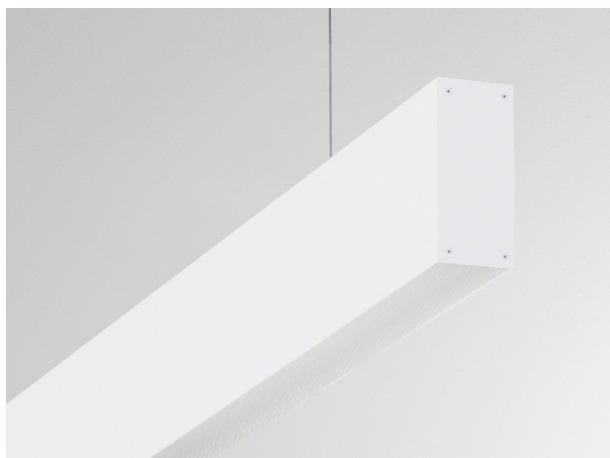

LOG OUT UP & DOWN

581-42195mp

LOG OUT UP/DOWN PDI SOSPENSIONE in alluminio pressofuso, bianco, simile a RAL 9016, coperchio microprismatico in PMMA per anti-abbagliamento emissione luminosa diretto / indiretto, con alimentatore, dimmerabile: non dimmerabile, cavo trasparente, adattatore/basetta bianco, lunghezza del pendinamento 3000mm, IP20

DISEGNO

DETTAGLI TECNICI

Potenza sistema [W]	68
tipo di lampadina	LED
flusso luminoso [lm]	5840
temperatura colore [K]	3000K
CRI	>80
Ottica	diffusore microprismatico
Designer	INHOUSE
Alimentatore	con alimentatore
Dimmerabilità	non dimmerabile
area di emissione luce	diretta / indiretta
classe di tensione [V]	220-240V 50/60Hz
Materiale	alluminio pressofuso
lunghezza [mm]	1441
larghezza [mm]	60
altezza [mm]	144
lung. suspens. [mm]	3000
classe di protezione [IP]	IP20
classe di protezione I	8,33
Colore lampada	bianco
RAL	9016
Colore adattatore/basetta	bianco
cavo	trasparente
cod.EAN	9008905215698
durata di vita [h]	L80 B10 50 000