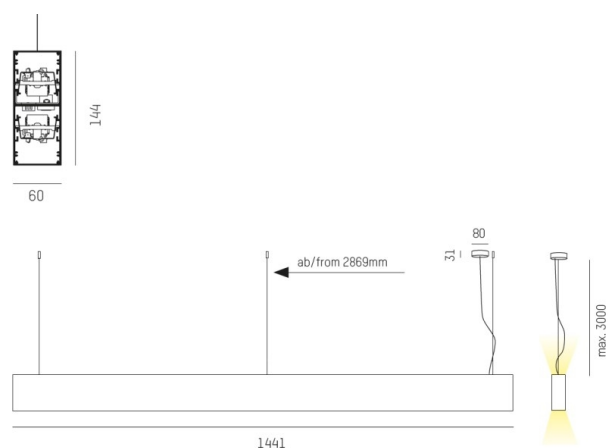

LOG OUT UP & DOWN

581-42195pm

LOG OUT UP/DOWN PDI SUSPENSION en profilé d'aluminium extrudé, blanc, RAL 9016, diffuseur opale en PMMA émission direct/indirect, avec driver, gradation: non dimmable, câble d'alimentation transparent, adaptateur/patère blanc, longueur de suspension 3000mm, IP20

ILLUSTRATION

DONNÉES TECHNIQUES

Puissance système [W]	68
Source lumineuse	LED
Flux lumineux [lm]	6210
Température de couleur [K]	3000K
IRC	>80
Optique	diffuseur opale en PMMA
Driver	avec driver
Gradation	non dimmable
Emission de lumière	direct/indirect
Tension [V]	220-240V 50/60Hz
Matériel	profilé d'aluminium extrudé
Longueur [mm]	1441
Largeur [mm]	60
Hauteur [mm]	144
Longueur de câble [mm]	3000
Indice de protection [IP]	IP20
Classe de protection	classe de protection I
Poids net [kg]	7,98
Couleur luminaire	blanc
RAL	9016
Couleur adaptateur/patère	blanc
Câble d'alimentation	transparent
N° EAN	9008905215827
Durée de vie [h]	L80 B10 50 000

COURBE PHOTOMÉTRIQUE

Les valeurs indiquées sont des valeurs assignées. La puissance et le flux lumineux sous soumis à une tolérance d'environ 10 %. Tolérance de la température de couleur : +/- 150 K. Sauf indication contraire, les valeurs s'appliquent à une température ambiante de 25 °C.