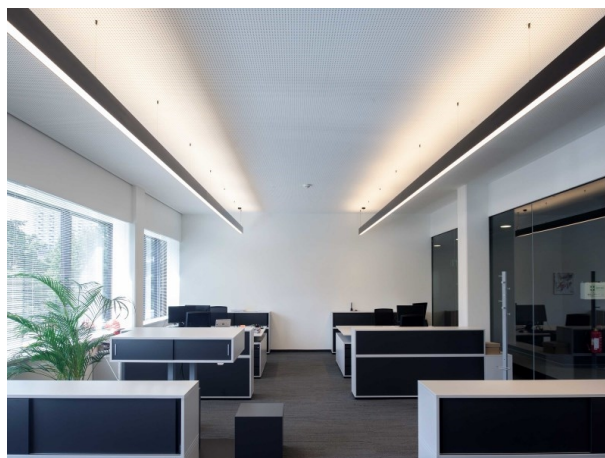

LOG OUT UP & DOWN

581-42195pm

LOG OUT UP/DOWN PDI SUSPENSION en profilé d'aluminium extrudé, blanc, RAL 9016, diffuseur opale en PMMA émission direct/indirect, avec driver, gradation: non dimmable, câble d'alimentation transparent, adaptateur/patère blanc, longueur de suspension 3000mm, IP20