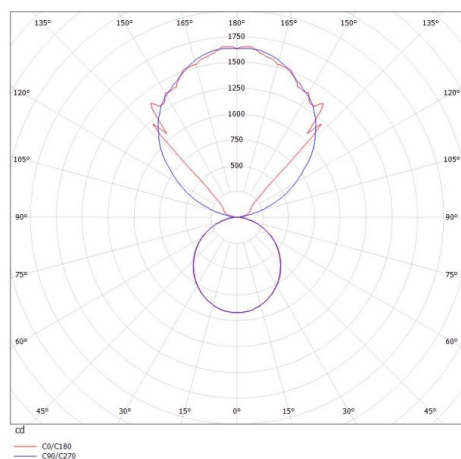

LOG OUT UP & DOWN

581-42195pm

LOG OUT UP/DOWN PDI SUSPENSION en profilé d'aluminium extrudé, blanc, RAL 9016, diffuseur opale en PMMA émission direct/indirect, avec driver, gradation: non dimmable, câble d'alimentation transparent, adaptateur/patère blanc, longueur de suspension 3000mm, IP20

ILLUSTRATION

DONNÉES TECHNIQUES

Puissance système [W]	68
Source lumineuse	LED
Flux lumineux [lm]	6210
Température de couleur [K]	3000K
IRC	>80
Optique	diffuseur opale en PMMA
Driver	avec driver
Gradation	non dimmable
Emission de lumière	direct/indirect
Tension [V]	220-240V 50/60Hz
Matériel	profilé d'aluminium extrudé
Longueur [mm]	1441
Largeur [mm]	60
Hauteur [mm]	144
Longueur de câble [mm]	3000
Indice de protection [IP]	IP20
Classe de protection	classe de protection I
Poids net [kg]	7,98
Couleur luminaire	blanc
RAL	9016
Couleur adaptateur/patère	blanc
Câble d'alimentation	transparent
N° EAN	9008905215827
Durée de vie [h]	L80 B10 50 000

COURBE PHOTOMÉTRIQUE

Les valeurs indiquées sont des valeurs assignées. La puissance et le flux lumineux sous soumis à une tolérance d'environ 10 %. Tolérance de la température de couleur : +/- 150 K. Sauf indication contraire, les valeurs s'appliquent à une température ambiante de 25 °C.