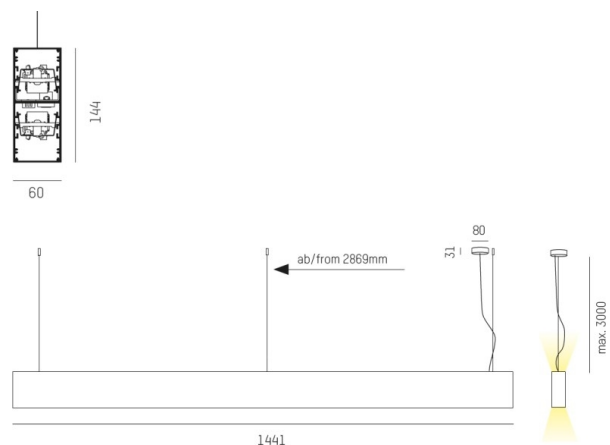

LOG OUT UP & DOWN

581-42195pmddd

LOG OUT UP/DOWN PDI SUSPENSION en profilé d'aluminium extrudé, blanc, RAL 9016, diffuseur opale en PMMA émission direct/indirect, avec driver, gradation: DALI, câble d'alimentation transparent, adaptateur/patère blanc, longueur de suspension 3000mm, IP20

ILLUSTRATION

DONNÉES TECHNIQUES

Puissance système [W]	68
Source lumineuse	LED
Flux lumineux [lm]	6210
Température de couleur [K]	3000K
IRC	>80
Optique	diffuseur opale en PMMA
Driver	avec driver
Emission de lumière	direct/indirect
Tension [V]	220-240V 50/60Hz
Matériel	profilé d'aluminium extrudé
Longueur [mm]	1441
Largeur [mm]	60
Hauteur [mm]	144
Longueur de câble [mm]	3000
Indice de protection [IP]	IP20
Classe de protection	classe de protection I
Poids net [kg]	8,38
Couleur luminaire	blanc
RAL	9016
Couleur adaptateur/patère	blanc
Câble d'alimentation	transparent
N° EAN	9008905237850
Durée de vie [h]	L80 B10 50 000

COURBE PHOTOMÉTRIQUE

Les valeurs indiquées sont des valeurs assignées. La puissance et le flux lumineux sous soumis à une tolérance d'environ 10 %. Tolérance de la température de couleur : +/- 150 K. Sauf indication contraire, les valeurs s'appliquent à une température ambiante de 25 °C.