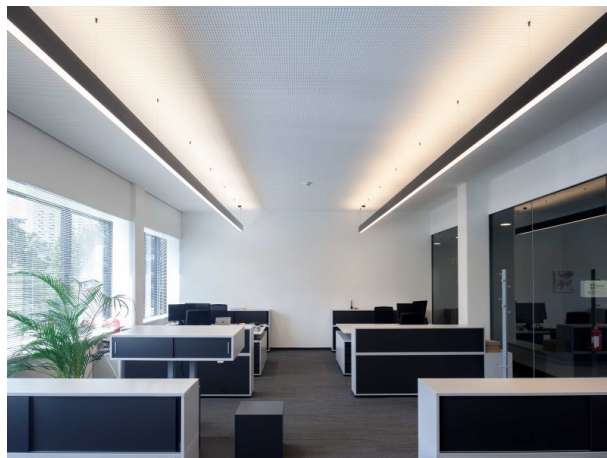

LOG OUT UP & DOWN

581-42195pmddd

LOG OUT UP/DOWN PDI SUSPENSION en profilé d'aluminium extrudé, blanc, RAL 9016, diffuseur opale en PMMA émission direct/indirect, avec driver, gradation: DALI, câble d'alimentation transparent, adaptateur/patère blanc, longueur de suspension 3000mm, IP20