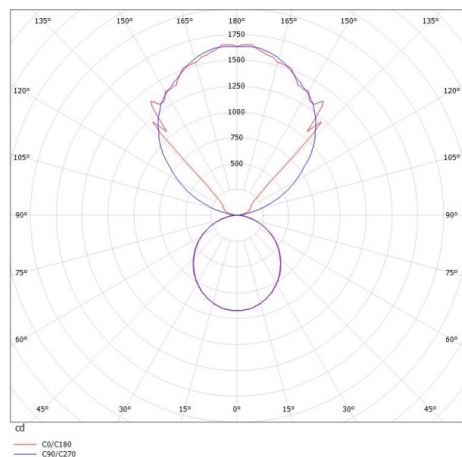

LOG OUT UP & DOWN

581-42195pmddd

LOG OUT UP/DOWN PDI SUSPENSION en profilé d'aluminium extrudé, blanc, RAL 9016, diffuseur opale en PMMA émission direct/indirect, avec driver, gradation: DALI, câble d'alimentation transparent, adaptateur/patère blanc, longueur de suspension 3000mm, IP20

ILLUSTRATION

DONNÉES TECHNIQUES

Puissance système [W]	68
Source lumineuse	LED
Flux lumineux [lm]	6210
Température de couleur [K]	3000K
IRC	>80
Optique	diffuseur opale en PMMA
Driver	avec driver
Emission de lumière	direct/indirect
Tension [V]	220-240V 50/60Hz
Matériel	profilé d'aluminium extrudé
Longueur [mm]	1441
Largeur [mm]	60
Hauteur [mm]	144
Longueur de câble [mm]	3000
Indice de protection [IP]	IP20
Classe de protection	classe de protection I
Poids net [kg]	8,38
Couleur luminaire	blanc
RAL	9016
Couleur adaptateur/patère	blanc
Câble d'alimentation	transparent
N° EAN	9008905237850
Durée de vie [h]	L80 B10 50 000

COURBE PHOTOMÉTRIQUE

Les valeurs indiquées sont des valeurs assignées. La puissance et le flux lumineux sous soumis à une tolérance d'environ 10 %. Tolérance de la température de couleur : +/- 150 K. Sauf indication contraire, les valeurs s'appliquent à une température ambiante de 25 °C.