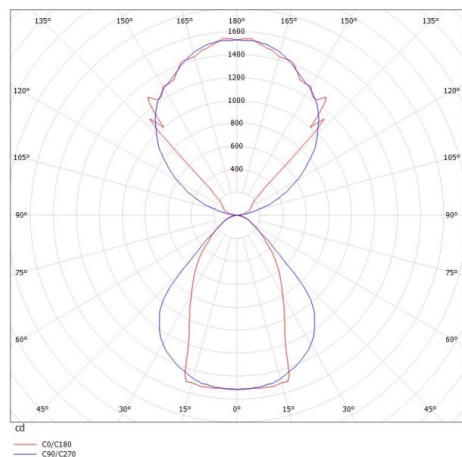

LOG OUT UP & DOWN

581-42196mp

LOG OUT UP/DOWN PDI SUSPENSION en profilé d'aluminium extrudé, noir, RAL 9005, diffuseur microprismatique en PMMA pour une réduction optimale de l'éblouissement émission direct/indirect, avec driver, gradation: non dimmable, câble d'alimentation transparent, adaptateur/patère noir, longueur de suspension 3000mm, IP20

ILLUSTRATION

DONNÉES TECHNIQUES

Puissance système [W]	68
Source lumineuse	LED
Flux lumineux [lm]	5840
Température de couleur [K]	3000K
IRC	>80
Optique	diffuseur microprismatique
Driver	avec driver
Gradation	non dimmable
Emission de lumière	direct/indirect
Tension [V]	220-240V 50/60Hz
Matériel	profilé d'aluminium extrudé
Longueur [mm]	1441
Largeur [mm]	60
Hauteur [mm]	144
Longueur de câble [mm]	3000
Indice de protection [IP]	IP20
Classe de protection	classe de protection I
Poids net [kg]	8,49
Couleur luminaire	noir
RAL	9005
Couleur adaptateur/patère	noir
Câble d'alimentation	transparent
N° EAN	9008905215803
Durée de vie [h]	L80 B10 50 000

COURBE PHOTOMÉTRIQUE

Les valeurs indiquées sont des valeurs assignées. La puissance et le flux lumineux sous soumis à une tolérance d'environ 10 %. Tolérance de la température de couleur : +/- 150 K. Sauf indication contraire, les valeurs s'appliquent à une température ambiante de 25 °C.