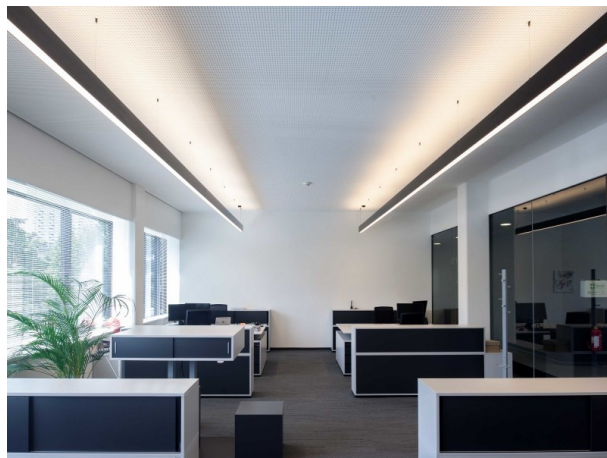

LOG OUT UP & DOWN

581-42196mp

LOG OUT UP/DOWN PDI SUSPENSION en profilé d'aluminium extrudé, noir, RAL 9005, diffuseur microprismatique en PMMA pour une réduction optimale de l'éblouissement émission direct/indirect, avec driver, gradation: non dimmable, câble d'alimentation transparent, adaptateur/patère noir, longueur de suspension 3000mm, IP20