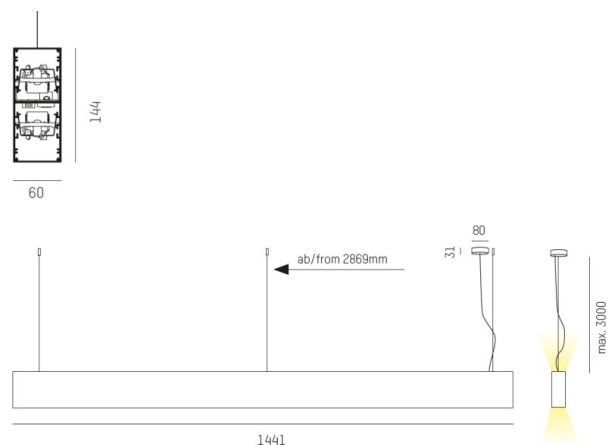

LOG OUT UP & DOWN

581-42196mp

LOG OUT UP/DOWN PDI SUSPENSION en profilé d'aluminium extrudé, noir, RAL 9005, diffuseur microprismatique en PMMA pour une réduction optimale de l'éblouissement émission direct/indirect, avec driver, gradation: non dimmable, câble d'alimentation transparent, adaptateur/patère noir, longueur de suspension 3000mm, IP20

ILLUSTRATION

DONNÉES TECHNIQUES

Puissance système [W]	68
Source lumineuse	LED
Flux lumineux [lm]	5840
Température de couleur [K]	3000K
IRC	>80
Optique	diffuseur microprismatique
Driver	avec driver
Gradation	non dimmable
Emission de lumière	direct/indirect
Tension [V]	220-240V 50/60Hz
Matériel	profilé d'aluminium extrudé
Longueur [mm]	1441
Largeur [mm]	60
Hauteur [mm]	144
Longueur de câble [mm]	3000
Indice de protection [IP]	IP20
Classe de protection	classe de protection I
Poids net [kg]	8,49
Couleur luminaire	noir
RAL	9005
Couleur adaptateur/patère	noir
Câble d'alimentation	transparent
N° EAN	9008905215803
Durée de vie [h]	L80 B10 50 000

COURBE PHOTOMÉTRIQUE

Les valeurs indiquées sont des valeurs assignées. La puissance et le flux lumineux sous soumis à une tolérance d'environ 10 %. Tolérance de la température de couleur : +/- 150 K. Sauf indication contraire, les valeurs s'appliquent à une température ambiante de 25 °C.