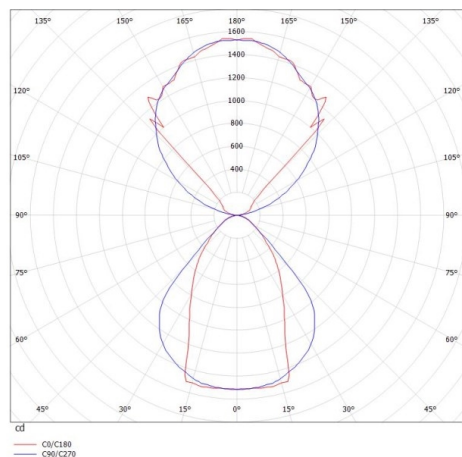

LOG OUT UP & DOWN

581-42196mp

LOG OUT UP/DOWN PDI SOSPENSIONE in alluminio pressofuso, nero, simile a RAL 9005, coperchio microprismatico in PMMA per anti-abbagliamento emissione luminosa diretto / indiretto, con alimentatore, dimmerabile: non dimmerabile, cavo trasparente, adattatore/basetta nero, lunghezza del pendinamento 3000mm, IP20

DISEGNO

DETTAGLI TECNICI

Potenza sistema [W]	68
tipo di lampadina	LED
flusso luminoso [lm]	5840
temperatura colore [K]	3000K
CRI	>80
Ottica	diffusore microprismatico
Designer	INHOUSE
Alimentatore	con alimentatore
Dimmerabilità	non dimmerabile
area di emissione luce	diretta / indiretta
classe di tensione [V]	220-240V 50/60Hz
Materiale	alluminio pressofuso
lunghezza [mm]	1441
larghezza [mm]	60
altezza [mm]	144
lung. sospens. [mm]	3000
classe di protezione [IP]	IP20
classe di protezione I	classe di protezione I
peso netto [kg]	8,49
Colore lampada	nero
RAL	9005
Colore adattatore/basetta	nero
cavo	trasparente
cod.EAN	9008905215803
durata di vita [h]	L80 B10 50 000

CURVA DISTRIBUZIONE LUCE

I valori indicati sono nominali. Tolleranza della potenza e del flusso luminoso +/- 10%. Tolleranza della temperatura colore: +/- 150 K. I valori sono riferiti ad una temperatura ambiente di 25°C, salvo diversa indicazione.