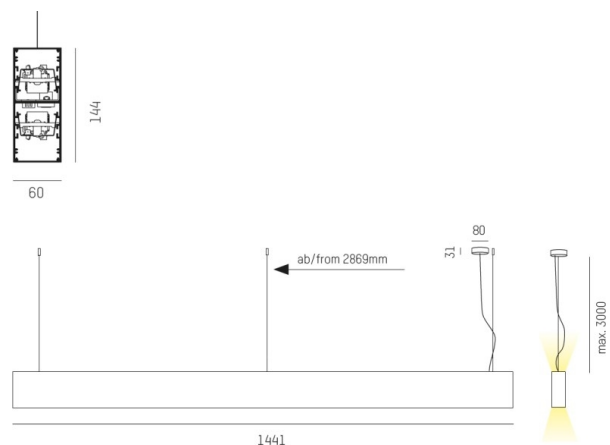

LOG OUT UP & DOWN

581-42196mp

LOG OUT UP/DOWN PDI SOSPENSIONE in alluminio pressofuso, nero, simile a RAL 9005, coperchio microprismatico in PMMA per anti-abbagliamento emissione luminosa diretto / indiretto, con alimentatore, dimmerabile: non dimmerabile, cavo trasparente, adattatore/basetta nero, lunghezza del pendinamento 3000mm, IP20

DISEGNO

DETTAGLI TECNICI

Potenza sistema [W]	68
tipo di lampadina	LED
flusso luminoso [lm]	5840
temperatura colore [K]	3000K
CRI	>80
Ottica	diffusore microprismatico
Designer	INHOUSE
Alimentatore	con alimentatore
Dimmerabilità	non dimmerabile
area di emissione luce	diretta / indiretta
classe di tensione [V]	220-240V 50/60Hz
Materiale	alluminio pressofuso
lunghezza [mm]	1441
larghezza [mm]	60
altezza [mm]	144
lung. sospens. [mm]	3000
classe di protezione [IP]	IP20
classe di protezione I	classe di protezione I
peso netto [kg]	8,49
Colore lampada	nero
RAL	9005
Colore adattatore/basetta	nero
cavo	trasparente
cod.EAN	9008905215803
durata di vita [h]	L80 B10 50 000

CURVA DISTRIBUZIONE LUCE

I valori indicati sono nominali. Tolleranza della potenza e del flusso luminoso +/- 10%. Tolleranza della temperatura colore: +/- 150 K. I valori sono riferiti ad una temperatura ambiente di 25°C, salvo diversa indicazione.