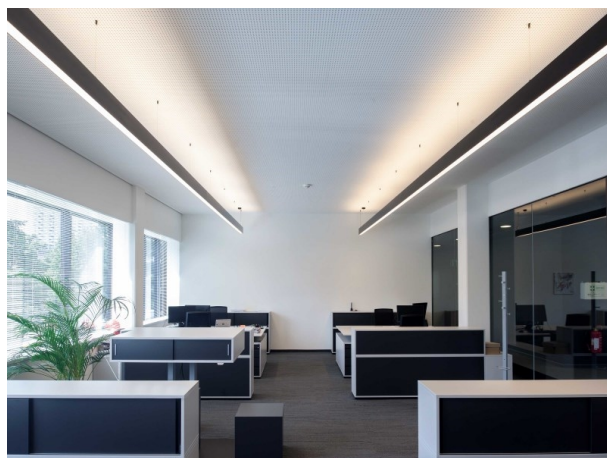

LOG OUT UP & DOWN

581-42196mpddd

LOG OUT UP/DOWN PDI SOSPENSIONE in alluminio pressofuso, nero, simile a RAL 9005, coperchio microprismatico in PMMA per anti-abbagliamento emissione luminosa diretto / indiretto, con alimentatore, dimmerabile: DALI, cavo trasparente, adattatore/basetta nero, lunghezza del pendinamento 3000mm, IP20

DISEGNO

DETTAGLI TECNICI

Potenza sistema [W]	68
tipo di lampadina	LED
flusso luminoso [lm]	5840
temperatura colore [K]	3000K
CRI	>80
Ottica	diffusore microprismatico
Designer	INHOUSE
Alimentatore	con alimentatore
area di emissione luce	diretta / indiretta
classe di tensione [V]	220-240V 50/60Hz
Materiale	alluminio pressofuso
lunghezza [mm]	1441
larghezza [mm]	60
altezza [mm]	144
lungh. sospens. [mm]	3000
classe di protezione [IP]	IP20
classe di protezione I	classe di protezione I
peso netto [kg]	8,92
Colore lampada	nero
RAL	9005
Colore adattatore/basetta	nero
cavo	trasparente
cod.EAN	9008905235139
durata di vita [h]	L80 B10 50 000