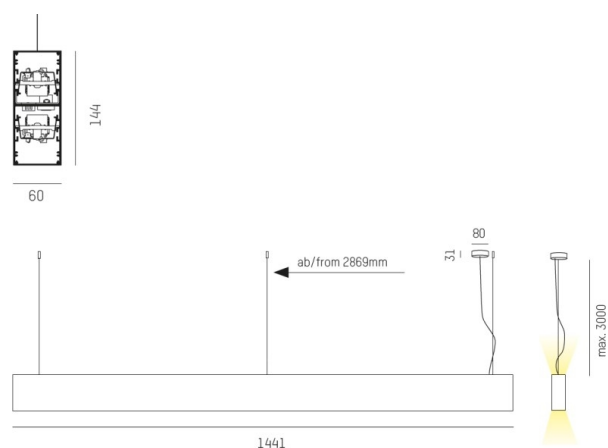

LOG OUT UP & DOWN

581-42196mpddd

LOG OUT UP/DOWN PDI SOSPENSIONE in alluminio pressofuso, nero, simile a RAL 9005, coperchio microprismatico in PMMA per anti-abbagliamento emissione luminosa diretto / indiretto, con alimentatore, dimmerabile: DALI, cavo trasparente, adattatore/basetta nero, lunghezza del pendinamento 3000mm, IP20

DISEGNO

DETTAGLI TECNICI

Potenza sistema [W]	68
tipo di lampadina	LED
flusso luminoso [lm]	5840
temperatura colore [K]	3000K
CRI	>80
Ottica	diffusore microprismatico
Designer	INHOUSE
Alimentatore	con alimentatore
area di emissione luce	diretta / indiretta
classe di tensione [V]	220-240V 50/60Hz
Materiale	alluminio pressofuso
lunghezza [mm]	1441
larghezza [mm]	60
altezza [mm]	144
lungh. sospens. [mm]	3000
classe di protezione [IP]	IP20
classe di protezione I	classe di protezione I
peso netto [kg]	8,92
Colore lampada	nero
RAL	9005
Colore adattatore/basetta	nero
cavo	trasparente
cod.EAN	9008905235139
durata di vita [h]	L80 B10 50 000

CURVA DISTRIBUZIONE LUCE

I valori indicati sono nominali. Tolleranza della potenza e del flusso luminoso +/- 10%. Tolleranza della temperatura colore: +/- 150 K. I valori sono riferiti ad una temperatura ambiente di 25°C, salvo diversa indicazione.