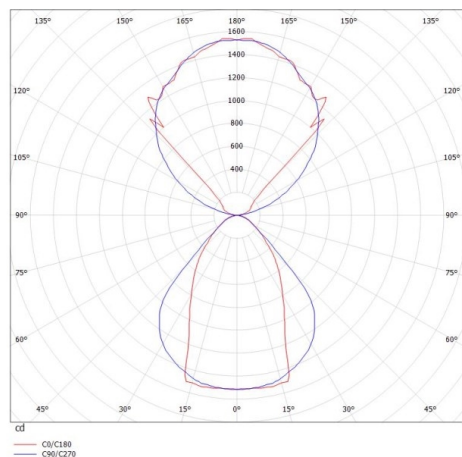

LOG OUT UP & DOWN

581-42196mpddd

LOG OUT UP/DOWN PDI SOSPENSIONE in alluminio pressofuso, nero, simile a RAL 9005, coperchio microprismatico in PMMA per anti-abbagliamento emissione luminosa diretto / indiretto, con alimentatore, dimmerabile: DALI, cavo trasparente, adattatore/basetta nero, lunghezza del pendinamento 3000mm, IP20

DISEGNO

DETTAGLI TECNICI

Potenza sistema [W]	68
tipo di lampadina	LED
flusso luminoso [lm]	5840
temperatura colore [K]	3000K
CRI	>80
Ottica	diffusore microprismatico
Designer	INHOUSE
Alimentatore	con alimentatore
area di emissione luce	diretta / indiretta
classe di tensione [V]	220-240V 50/60Hz
Materiale	alluminio pressofuso
lunghezza [mm]	1441
larghezza [mm]	60
altezza [mm]	144
lungh. sospens. [mm]	3000
classe di protezione [IP]	IP20
classe di protezione I	classe di protezione I
peso netto [kg]	8,92
Colore lampada	nero
RAL	9005
Colore adattatore/basetta	nero
cavo	trasparente
cod.EAN	9008905235139
durata di vita [h]	L80 B10 50 000

CURVA DISTRIBUZIONE LUCE

I valori indicati sono nominali. Tolleranza della potenza e del flusso luminoso +/- 10%. Tolleranza della temperatura colore: +/- 150 K. I valori sono riferiti ad una temperatura ambiente di 25°C, salvo diversa indicazione.