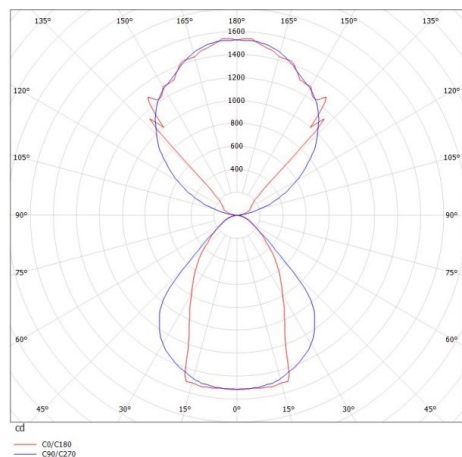

LOG OUT UP & DOWN

581-42198mp

LOG OUT UP/DOWN PDI SUSPENSION en profilé d'aluminium extrudé, nature anodisé, diffuseur microprismatique en PMMA pour une réduction optimale de l'éblouissement émission direct/indirect, avec driver, gradation: non dimmable, câble d'alimentation transparent, adaptateur/patère argent, longueur de suspension 3000mm, IP20

ILLUSTRATION

DONNÉES TECHNIQUES

Puissance système [W]	68
Source lumineuse	LED
Flux lumineux [lm]	5840
Température de couleur [K]	3000K
IRC	>80
Optique	diffuseur microprismatique
Driver	avec driver
Gradation	non dimmable
Emission de lumière	direct/indirect
Tension [V]	220-240V 50/60Hz
Matériel	profilé d'aluminium extrudé
Longueur [mm]	1441
Largeur [mm]	60
Hauteur [mm]	144
Longueur de câble [mm]	3000
Indice de protection [IP]	IP20
Classe de protection	classe de protection I
Poids net [kg]	8,41
Couleur luminaire	nature anodisé
Couleur adaptateur/patère	gris
Câble d'alimentation	transparent
N° EAN	9008905215810
Durée de vie [h]	L80 B10 50 000

COURBE PHOTOMÉTRIQUE

Les valeurs indiquées sont des valeurs assignées. La puissance et le flux lumineux sous soumis à une tolérance d'environ 10 %. Tolérance de la température de couleur : +/- 150 K. Sauf indication contraire, les valeurs s'appliquent à une température ambiante de 25 °C.