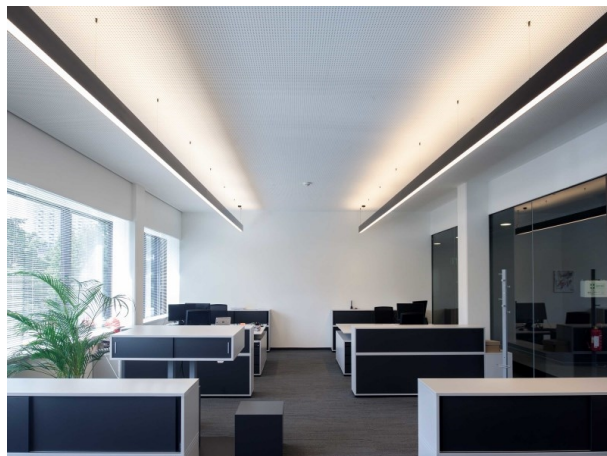

LOG OUT UP & DOWN

581-42198mp

LOG OUT UP/DOWN PDI SUSPENSION en profilé d'aluminium extrudé, nature anodisé, diffuseur microprismatique en PMMA pour une réduction optimale de l'éblouissement émission direct/indirect, avec driver, gradation: non dimmable, câble d'alimentation transparent, adaptateur/patère argent, longueur de suspension 3000mm, IP20