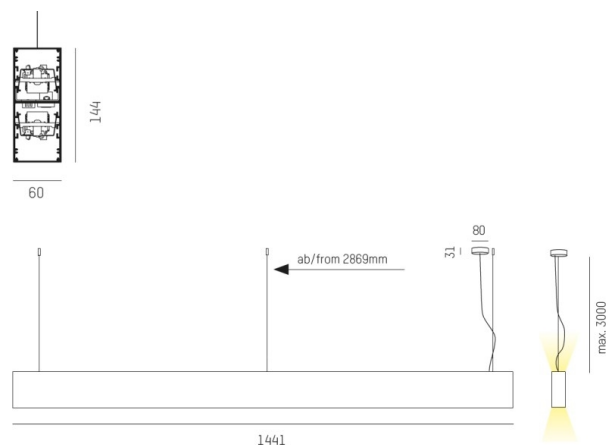

LOG OUT UP & DOWN

581-42198mp

LOG OUT UP/DOWN PDI SUSPENSION en profilé d'aluminium extrudé, nature anodisé, diffuseur microprismatique en PMMA pour une réduction optimale de l'éblouissement émission direct/indirect, avec driver, gradation: non dimmable, câble d'alimentation transparent, adaptateur/patère argent, longueur de suspension 3000mm, IP20

ILLUSTRATION

DONNÉES TECHNIQUES

Puissance système [W]	68
Source lumineuse	LED
Flux lumineux [lm]	5840
Température de couleur [K]	3000K
IRC	>80
Optique	diffuseur microprismatique
Driver	avec driver
Gradation	non dimmable
Emission de lumière	direct/indirect
Tension [V]	220-240V 50/60Hz
Matériel	profilé d'aluminium extrudé
Longueur [mm]	1441
Largeur [mm]	60
Hauteur [mm]	144
Longueur de câble [mm]	3000
Indice de protection [IP]	IP20
Classe de protection	classe de protection I
Poids net [kg]	8,41
Couleur luminaire	nature anodisé
Couleur adaptateur/patère	gris
Câble d'alimentation	transparent
N° EAN	9008905215810
Durée de vie [h]	L80 B10 50 000

COURBE PHOTOMÉTRIQUE

Les valeurs indiquées sont des valeurs assignées. La puissance et le flux lumineux sous soumis à une tolérance d'environ 10 %. Tolérance de la température de couleur : +/- 150 K. Sauf indication contraire, les valeurs s'appliquent à une température ambiante de 25 °C.