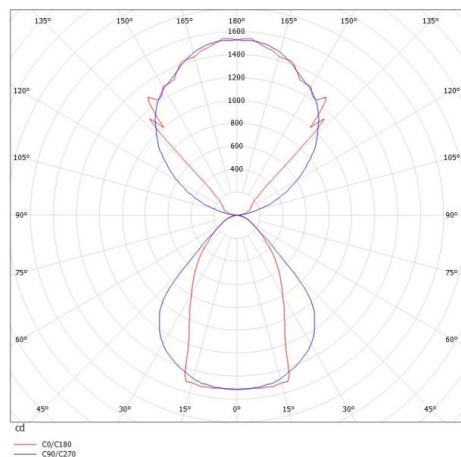

LOG OUT UP & DOWN

581-42198mp

LOG OUT UP/DOWN PDI SOSPENSIONE in alluminio pressofuso, anodizzato naturale, coperchio microprismatico in PMMA per anti-abbagliamento emissione luminosa diretto / indiretto, con alimentatore, dimmerabile: non dimmerabile, cavo trasparente, adattatore/basetta grigio, lunghezza del pendinamento 3000mm, IP20

DISEGNO

DETTAGLI TECNICI

Potenza sistema [W]	68
tipo di lampadina	LED
flusso luminoso [lm]	5840
temperatura colore [K]	3000K
CRI	>80
Ottica	diffusore microprismatico
Designer	INHOUSE
Alimentatore	con alimentatore
Dimmerabilità	non dimmerabile
area di emissione luce	diretta / indiretta
classe di tensione [V]	220-240V 50/60Hz
Materiale	alluminio pressofuso
lunghezza [mm]	1441
larghezza [mm]	60
altezza [mm]	144
lungh. suspens. [mm]	3000
classe di protezione [IP]	IP20
classe di protezione I	classe di protezione I
peso netto [kg]	8,41
Colore lampada	anodizzato naturale
Colore adattatore/basetta	grigio
cavo	trasparente
cod.EAN	9008905215810
durata di vita [h]	L80 B10 50 000

CURVA DISTRIBUZIONE LUCE

I valori indicati sono nominali. Tolleranza della potenza e del flusso luminoso +/- 10%. Tolleranza della temperatura colore: +/- 150 K. I valori sono riferiti ad una temperatura ambiente di 25°C, salvo diversa indicazione.