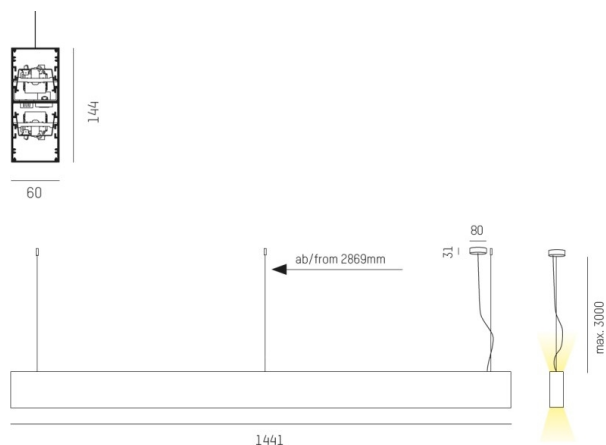

LOG OUT UP & DOWN

581-42198mp

LOG OUT UP/DOWN PDI SOSPENSIONE in alluminio pressofuso, anodizzato naturale, coperchio microprismatico in PMMA per anti-abbagliamento emissione luminosa diretto / indiretto, con alimentatore, dimmerabile: non dimmerabile, cavo trasparente, adattatore/basetta grigio, lunghezza del pendinamento 3000mm, IP20

DISEGNO

DETTAGLI TECNICI

Potenza sistema [W]	68
tipo di lampadina	LED
flusso luminoso [lm]	5840
temperatura colore [K]	3000K
CRI	>80
Ottica	diffusore microprismatico
Designer	INHOUSE
Alimentatore	con alimentatore
Dimmerabilità	non dimmerabile
area di emissione luce	diretta / indiretta
classe di tensione [V]	220-240V 50/60Hz
Materiale	alluminio pressofuso
lunghezza [mm]	1441
larghezza [mm]	60
altezza [mm]	144
lungh. suspens. [mm]	3000
classe di protezione [IP]	IP20
classe di protezione I	classe di protezione I
peso netto [kg]	8,41
Colore lampada	anodizzato naturale
Colore adattatore/basetta	grigio
cavo	trasparente
cod.EAN	9008905215810
durata di vita [h]	L80 B10 50 000

CURVA DISTRIBUZIONE LUCE

I valori indicati sono nominali. Tolleranza della potenza e del flusso luminoso +/- 10%. Tolleranza della temperatura colore: +/- 150 K. I valori sono riferiti ad una temperatura ambiente di 25°C, salvo diversa indicazione.