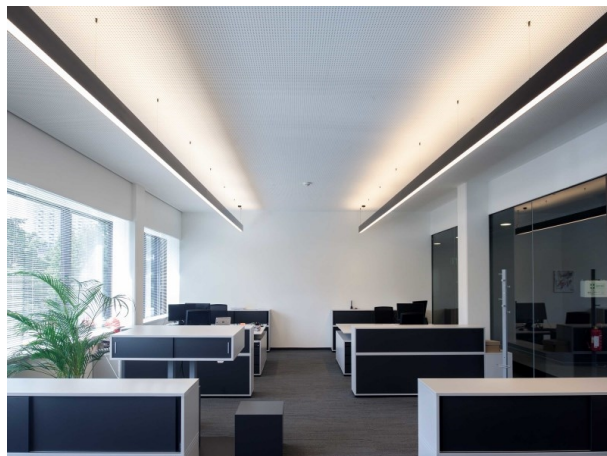

LOG OUT UP & DOWN

581-42198mp

LOG OUT UP/DOWN PDI SOSPENSIONE in alluminio pressofuso, anodizzato naturale, coperchio microprismatico in PMMA per anti-abbagliamento emissione luminosa diretto / indiretto, con alimentatore, dimmerabile: non dimmerabile, cavo trasparente, adattatore/basetta grigio, lunghezza del pendinamento 3000mm, IP20